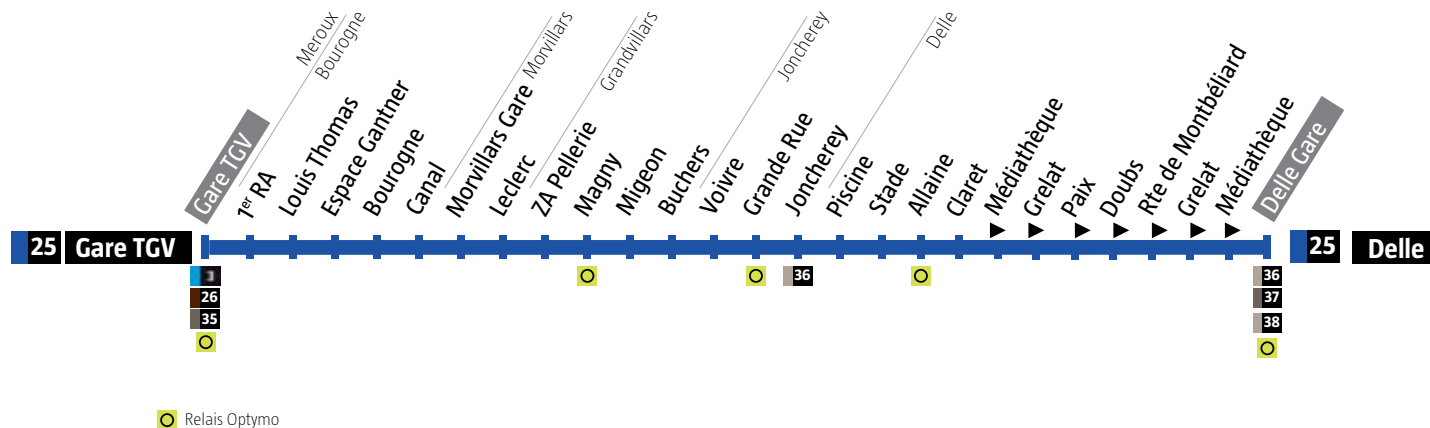

Samedi et vacances scolaires

Avant votre déplacement, pensez à vérifier l'info Trafic !

Delle → Meroux Gare TGV
Samedi et vacances scolaires

		Passage régulier		
Delle	Delle Gare	07:00	h:00	19:00
Delle	Claret	07:01	h:01	19:01
Delle	Stade	07:02	h:02	19:02
Joncherey	Joncherey	07:05	h:05	19:05
Grandvillars	Buchers	07:09	h:09	19:09
Morvillars	Leclerc	07:13	h:13	19:13
Bourogne	Canal	07:16	h:16	19:16
Meroux	Gare TGV	07:22	h:22	19:22

Meroux Gare TGV → Delle
Samedi et vacances scolaires

		Passage régulier		
Meroux	Gare TGV	07:30	h:30	19:30
Bourogne	Canal	07:35	h:35	19:35
Morvillars	Leclerc	07:38	h:38	19:38
Grandvillars	Bucher	07:43	h:43	19:43
Joncherey	Joncherey	07:47	h:47	19:47
Delle	Stade	07:49	h:49	19:49
Delle	Claret	07:51	h:51	19:51
Delle	Paix	07:53	h:53	19:53
Delle	Delle Gare	08:00	h:00	20:00