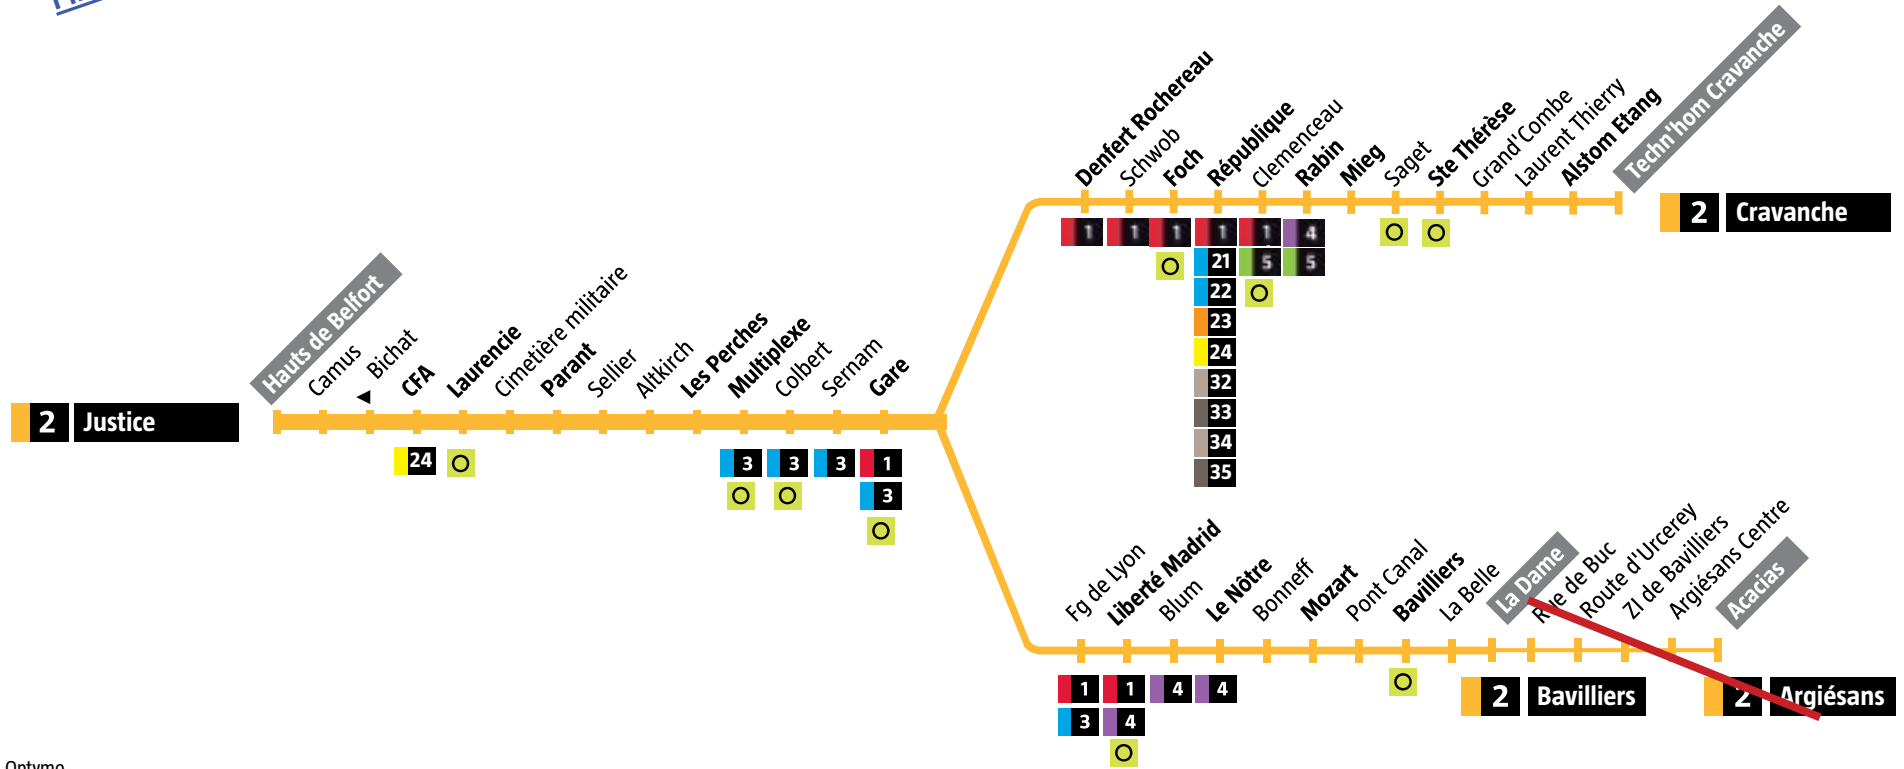

Avant votre déplacement, pensez à vérifier l'info trafic !

De Justice → Bavilliers

Du lundi au samedi

Hauts de Belfort	06:19	07:00	07:40	08:20	09:00	09:40	10:20	11:00	11:40	12:20	13:00	13:40	14:20	15:00	15:40	16:20	17:00	17:40	18:20	19:00
CFA	06:20	07:01	07:41	08:21	09:01	09:41	10:21	11:01	11:41	12:21	13:01	13:41	14:21	15:01	15:41	16:21	17:01	17:41	18:21	19:01
Laurence	06:22	07:03	07:43	08:23	09:03	09:43	10:23	11:03	11:43	12:23	13:03	13:43	14:23	15:03	15:43	16:23	17:03	17:43	18:23	19:03
Parant	06:23	07:04	07:44	08:24	09:04	09:44	10:24	11:04	11:44	12:24	13:04	13:44	14:24	15:04	15:44	16:24	17:04	17:44	18:24	19:04
Les Perches	06:26	07:07	07:47	08:27	09:07	09:47	10:27	11:07	11:47	12:27	13:07	13:47	14:27	15:07	15:47	16:27	17:07	17:47	18:27	19:07
Multiplexe	06:28	07:09	07:49	08:29	09:09	09:49	10:29	11:09	11:49	12:29	13:09	13:49	14:29	15:09	15:49	16:29	17:09	17:49	18:29	19:09
Gare	06:31	07:12	07:52	08:32	09:12	09:52	10:32	11:12	11:52	12:32	13:12	13:52	14:32	15:12	15:52	16:32	17:12	17:52	18:32	19:12
Liberté Madrid	06:34	07:15	07:55	08:35	09:15	09:55	10:35	11:15	11:55	12:35	13:15	13:55	14:35	15:15	15:55	16:35	17:15	17:55	18:35	19:15
Le Nôtre	06:36	07:17	07:57	08:37	09:17	09:57	10:37	11:17	11:57	12:37	13:17	13:57	14:37	15:17	15:57	16:37	17:17	17:57	18:37	19:17
Mozart	06:39	07:20	08:00	08:40	09:20	10:00	10:40	11:20	12:00	12:40	13:20	14:00	14:40	15:20	16:00	16:40	17:20	18:00	18:40	19:20
Bavilliers	06:41	07:22	08:02	08:42	09:22	10:02	10:42	11:22	12:02	12:42	13:22	14:02	14:42	15:22	16:02	16:42	17:22	18:02	18:42	19:22
La Dame	06:44	07:25	08:05	08:45	09:25	10:05	10:45	11:25	12:05	12:45	13:25	14:05	14:45	15:25	16:05	16:45	17:25	18:05	18:45	19:25