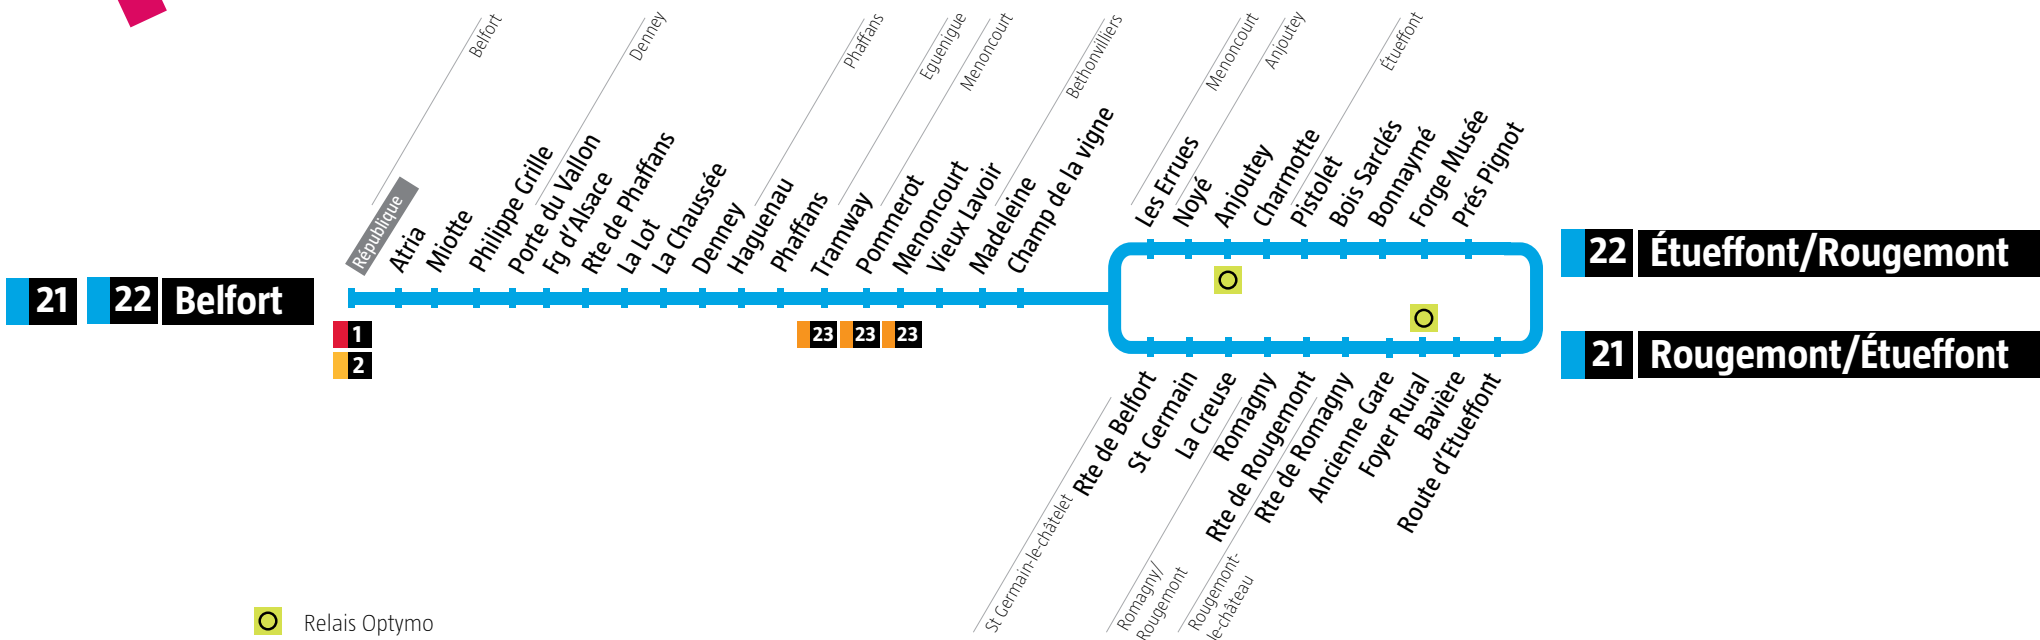

Avant votre déplacement, pensez à vérifier l'info Trafic !