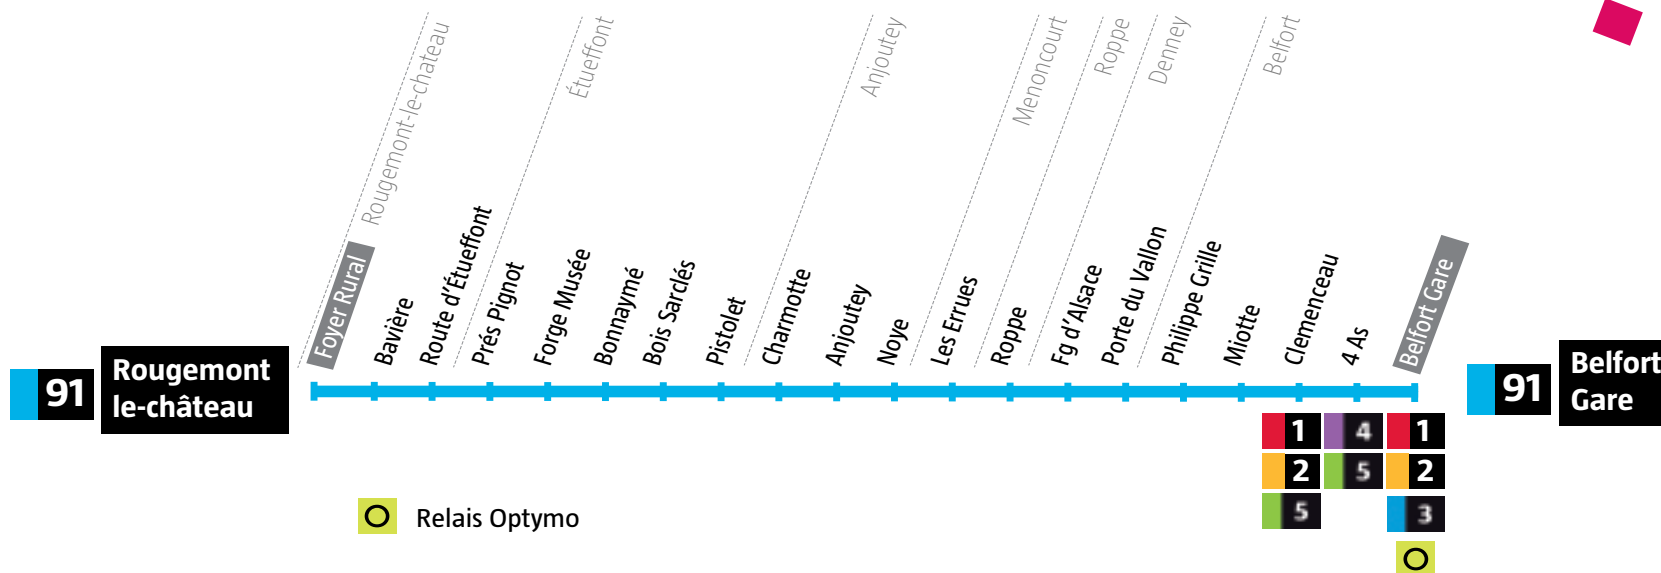

Avant votre déplacement, pensez à vérifier l'info Trafic!

De Rougemont -le-Château → Belfort Gare
Dimanche et fêtes

Rougemont le Château	Foyer Rural	09:00	13:10
Étueffont	Prés Pignot	09:06	13:16
Anjoutey	Pistolet	09:09	13:19
Menoncourt	Les Errues	09:14	13:24
Roppe	Roppe	09:17	13:27
Denney	Faubourg d'Alsace	09:20	13:30
Belfort	Clemenceau	09:29	13:39
Belfort	Gare	09:35	13:45

De Belfort Gare → Rougemont-le-Château
Dimanche et fêtes

Belfort	Gare	12:15	18:06
Belfort	Clemenceau	12:21	18:12
Denney	Faubourg d'Alsace	12:28	18:19
Roppe	Roppe	12:31	18:22
Menoncourt	Les Errues	12:35	18:26
Anjoutey	Pistolet	12:39	18:30
Étueffont	Prés Pignot	12:42	18:33
Rougemont le Château	Foyer Rural	12:49	18:40