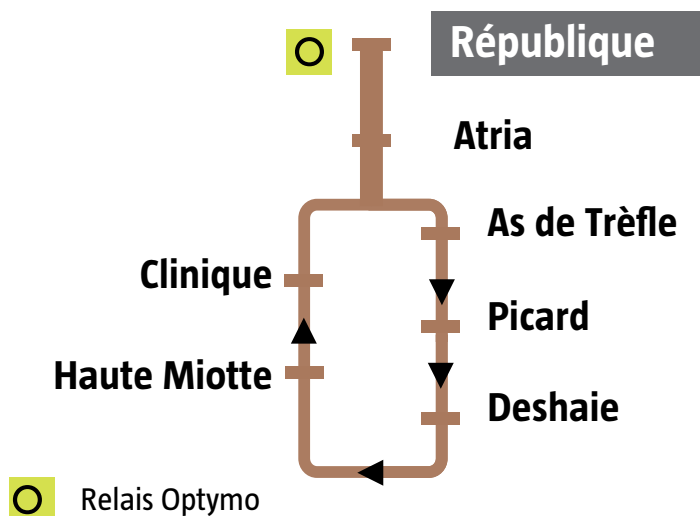

9 République <> Miotte

Belfort République → Quartier Miotte → Belfort République

Lundi à samedi

Belfort	République	08:40	09:40	10:40	11:40	13:40	14:40	15:40	17:40	18:40
Belfort	Atria	08:41	09:41	10:41	11:41	13:41	14:41	15:41	17:41	18:41
Quartier Miotte	As de Trèfle	08:43	09:43	10:43	11:43	13:43	14:43	15:43	17:43	18:43
Quartier Miotte	Picard	08:44	09:44	10:44	11:44	13:44	14:44	15:44	17:44	18:44
Quartier Miotte	Deshaie	08:45	09:45	10:45	11:45	13:45	14:45	15:45	17:45	18:45
Quartier Miotte	Haute Miotte	08:46	09:46	10:46	11:46	13:46	14:46	15:46	17:46	18:46
Quartier Miotte	Clinique	08:47	09:47	10:47	11:47	13:47	14:47	15:47	17:47	18:47
Belfort	Atria	08:53	09:53	10:53	11:53	13:53	14:53	15:53	17:53	18:53
Belfort	République	08:55	09:55	10:55	11:55	13:55	14:55	15:55	17:55	18:55