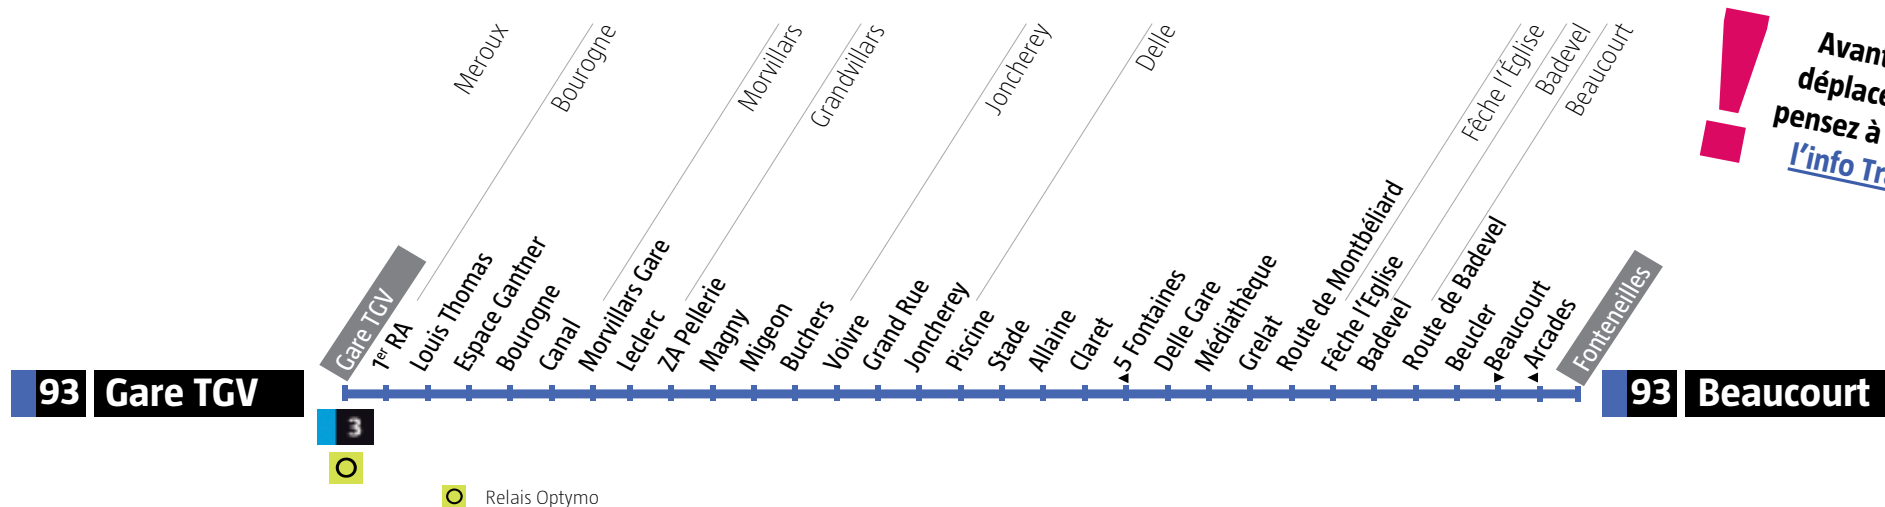

Dimanche et fêtes

Avant votre déplacement, pensez à vérifier l'info Trafic !

De Beaucourt → Delle → Gare TGV

Dimanche et fêtes

Beaucourt	Fonteneilles	09:18	13:06
Beaucourt	Arcades	09:18	13:06
Badevel	Badevel	09:23	13:11
Fêche-l'Eglise	Fêche-l'église	09:24	13:12
Delle	Route de Montbéliard	09:28	13:16
Delle	Delle Gare	09:30	13:18
Joncherey	Joncherey	09:35	13:23
Grandvillars	Bûcher	09:39	13:27
Morvillars	Leclerc	09:43	13:31
Bourrogne	Canal	09:45	13:33
Meroux	Gare TGV	09:52	13:40

De Gare TGV → Delle → Beaucourt

Dimanche et fêtes

Meroux	Gare TGV	12:15	18:05
Bourrogne	Canal	12:21	18:11
Morvillars	Leclerc	12:23	18:13
Grandvillars	Bûcher	12:29	18:19
Joncherey	Joncherey	12:33	18:23
Delle	Delle Gare	12:38	18:28
Delle	Route de Montbéliard	12:41	18:31
Fêche-l'Eglise	Fêche-l'église	12:44	18:34
Badevel	Badevel	12:46	18:36
Beaucourt	Beaucourt	12:53	18:43
Beaucourt	Fonteneilles	12:55	18:45