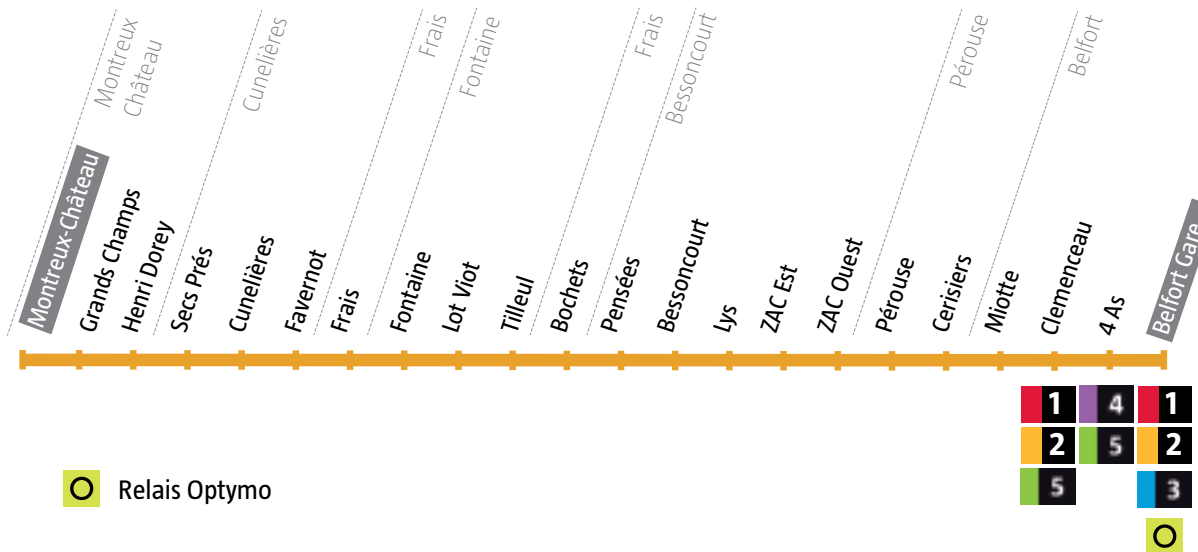

Avant votre déplacement, pensez à vérifier l'info Trafic !

92 Montreux-Château

92 Belfort Gare

De Montreux-Château → Belfort Gare
Dimanche et fêtes

Montreux-Château	Montreux Château	09:00	13:12
Cunelières	Secs Près	09:03	13:15
Fontaine	Lotissement Viot	09:08	13:20
Frais	Frais	09:12	13:24
Bessoncourt	Pensées	09:18	13:30
Pérouse	Pérouse	09:21	13:33
Belfort	Clemenceau	09:32	13:44
Belfort	Gare	09:39	13:51

De Belfort Gare → Montreux-Château
Dimanche et fêtes

Belfort	Gare	12:18	18:00
Belfort	Clemenceau	12:24	18:06
Pérouse	Pérouse	12:35	18:17
Bessoncourt	Pensées	12:38	18:20
Frais	Frais	12:44	18:26
Fontaine	Fontaine	12:47	18:29
Cunelières	Secs Près	12:53	18:35
Montreux-Château	Montreux Château	12:57	18:39