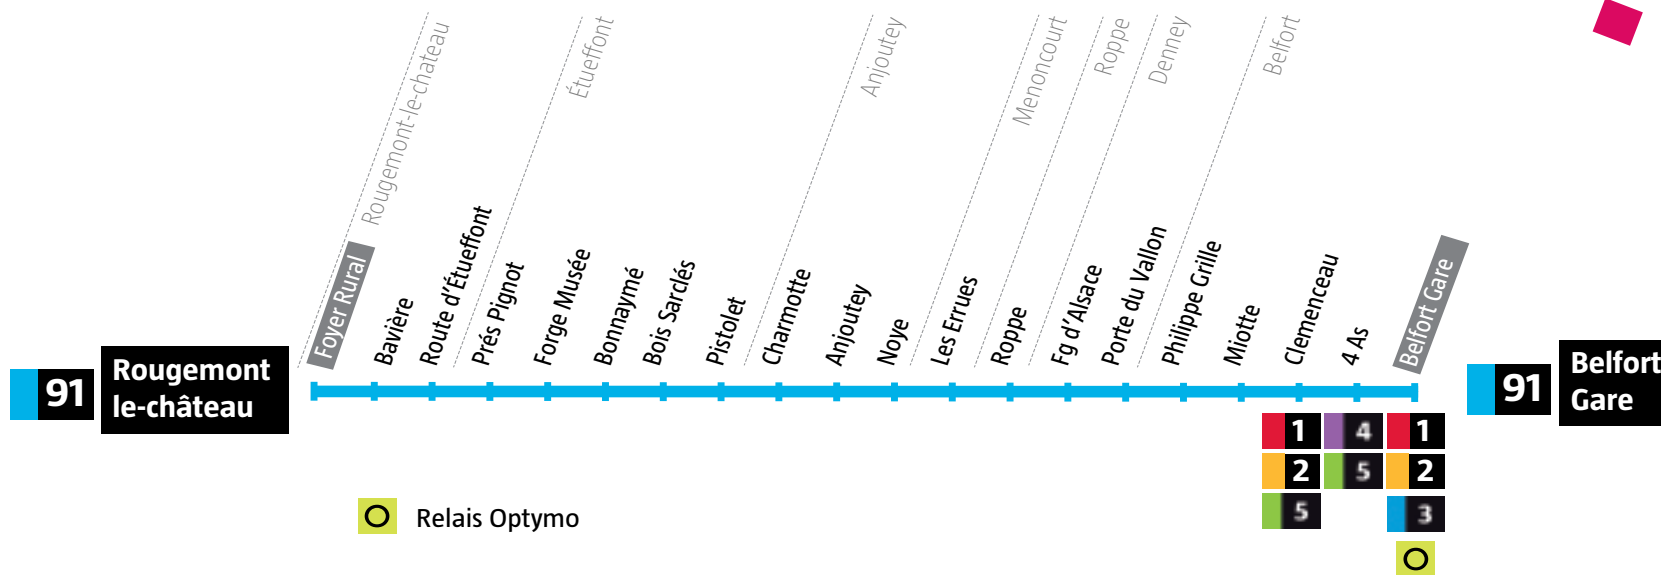

Avant votre déplacement, pensez à vérifier l'info Trafic!

De Rougemont -le-Château → Belfort Gare
Dimanche et fêtes

Rougemont le Château	Foyer Rural	09:00	13:10
Étueffont	Prés Pignot	09:06	13:16
Anjoutey	Pistolet	09:09	13:19
Menoncourt	Les Errues	09:14	13:24
Roppe	Roppe	09:17	13:27
Denney	Faubourg d'Alsace	09:20	13:30
Belfort	Clemenceau	09:29	13:39
Belfort	Gare	09:35	13:45

De Belfort Gare → Rougemont-le-Château
Dimanche et fêtes

Belfort	Gare	12:15	18:06
Belfort	Clemenceau	12:21	18:12
Denney	Faubourg d'Alsace	12:28	18:19
Roppe	Roppe	12:31	18:22
Menoncourt	Les Errues	12:35	18:26
Anjoutey	Pistolet	12:39	18:30
Étueffont	Prés Pignot	12:42	18:33
Rougemont le Château	Foyer Rural	12:49	18:40