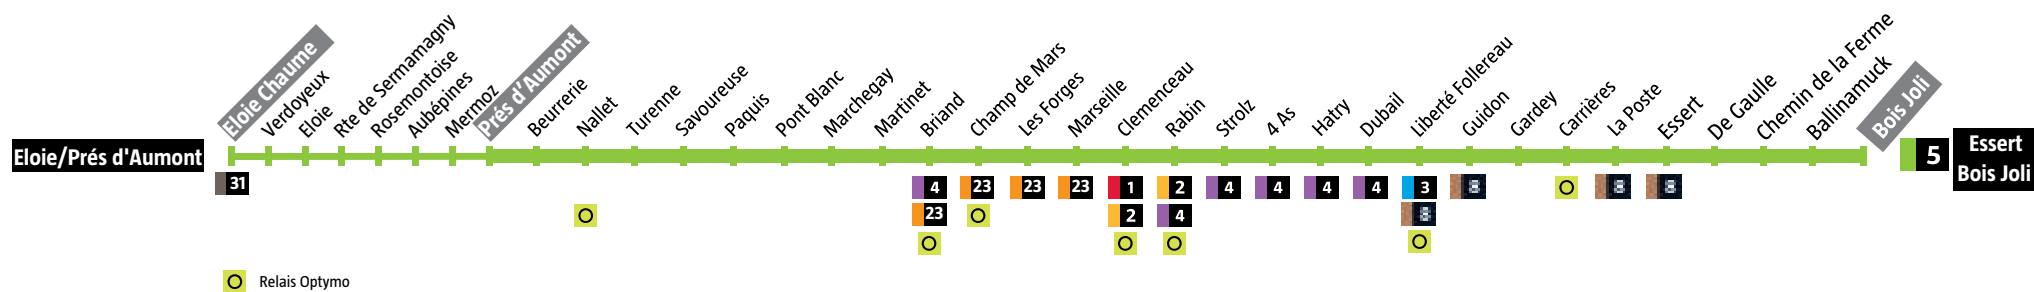

Avant votre déplacement, pensez à vérifier l'info trafic !

D'Eloie/Prés d'Aumont → Essert-Bois Joli

Du lundi au vendredi

Passage régulier

	h:25						18:25						19:45	
Eloie Chaume														
Prés D'Aumont	05:54	06:26	h:46	h:56	h:11	h:31	18:31	18:47	18:56	19:21	19:33	19:51	20:20	21:40
Turenne	05:57	06:29	h:49	h:59	h:14	h:34	18:34	18:50	18:59	19:24	19:36	19:54	20:23	21:43
Pont Blanc	06:00	06:32	h:52	h:02	h:17	h:37	18:37	18:53	19:02	19:27	19:39	19:57	20:26	21:46
Martinet	06:02	06:34	h:54	h:04	h:19	h:39	18:39	18:55	19:04	19:29	19:41	19:59	20:28	21:48
Briand	06:04	06:36	h:56	h:06	h:21	h:41	18:41	18:57	19:06	19:31	19:43	20:01	20:30	21:50
Les Forges	06:06	06:38	h:58	h:08	h:23	h:43	18:43	18:59	19:08	19:33	19:45	20:03	20:32	21:52
Marseille	06:07	06:39	h:59	h:09	h:24	h:44	18:44	19:00	19:09	19:34	19:46	20:04	20:33	21:53
Clemenceau	06:10	06:42	h:02	h:12	h:27	h:47	18:47	19:03	19:12	19:37	19:49	20:07	20:36	21:56
Rabin	06:11	06:43	h:03	h:13	h:28	h:48	18:48	19:04	19:13	19:38	19:50	20:08	20:37	21:57
Strolz	06:12	06:44	h:04	h:14	h:29	h:49	18:49	19:05	19:14	19:39	19:51	20:09	20:38	21:58
4 As	06:14	06:46	h:06	h:16	h:31	h:51	18:51	19:07	19:16	19:41	19:53	20:11	20:40	22:00
Hatry	06:15	06:47	h:07	h:17	h:32	h:52	18:52	19:08	19:17	19:42	19:54	20:12	20:41	22:01
Liberté Follereau	06:17	06:49	h:09	h:19	h:34	h:54	18:54	19:10	19:19	19:44	19:56	20:14	20:43	22:03
Carrières	06:20	06:52	h:12	h:22	h:37	h:57	18:57	19:13	19:22	19:47	19:59	20:17	20:46	22:06
Essert	06:23	06:55	h:15	h:25	h:40	h:00	19:00	19:16	19:25	19:50	20:02	20:20	20:49	22:09
Bois Joli	06:31	07:03	h:23	h:33	h:48	h:08	19:08	19:24	19:33	19:58	20:10	20:28	20:57	22:17