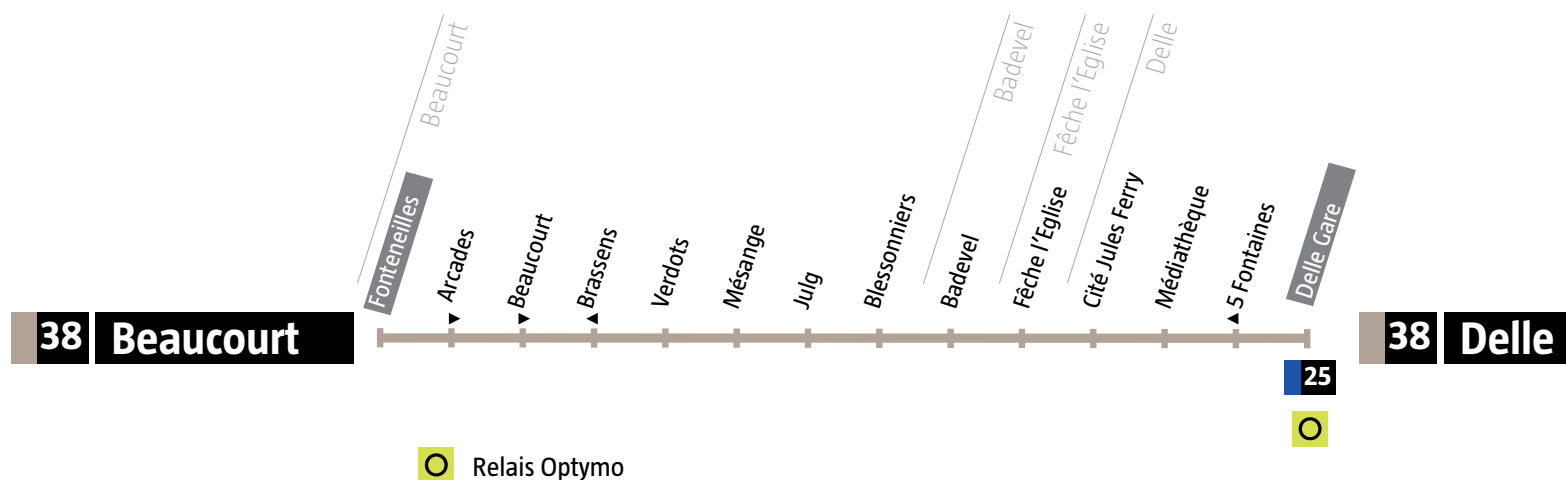

Avant votre déplacement, pensez à vérifier [l'info trafic !](#)

De Delle → Beaucourt
Lundi à samedi

Delle	Delle Gare	07:31	12:31	14:31	18:31
Delle	5 Fontaines	07:31	12:31	14:31	18:31
Delle	Médiathèque	07:32	12:32	14:32	18:32
Delle	Cité Jules Ferry	07:33	12:33	14:33	18:33
Fêche-l'Eglise	Fêche-l'Eglise	07:39	12:39	14:39	18:39
Badevel	Badevel	07:41	12:41	14:41	18:41
Beaucourt	Blessonniers	07:45	12:45	14:45	18:45
Beaucourt	Julg	07:46	12:46	14:46	18:46
Beaucourt	Mésange	07:47	12:47	14:47	18:47
Beaucourt	Verdets	07:48	12:48	14:48	18:48
Beaucourt	Brassens	07:49	12:49	14:49	18:49
Beaucourt	Fonteneilles	07:50	12:50	14:50	18:50

De Beaucourt → Delle
Lundi à samedi

Beaucourt	Fonteneilles	07:10	09:10	12:10	16:40
Beaucourt	Arcades	07:10	09:10	12:10	16:40
Beaucourt	Beaucourt	07:11	09:11	12:11	16:41
Beaucourt	Verdets	07:12	09:12	12:12	16:42
Beaucourt	Mésange	07:13	09:13	12:13	16:43
Beaucourt	Julg	07:14	09:14	12:14	16:44
Beaucourt	Blessonniers	07:15	09:15	12:15	16:45
Badevel	Badevel	07:19	09:19	12:19	16:49
Fêche-l'Eglise	Fêche-l'Eglise	07:20	09:20	12:20	16:50
Delle	Cité Jules Ferry	07:25	09:25	12:25	16:55
Delle	Médiathèque	07:26	09:26	12:26	16:56
Delle	Delle Gare	07:28	09:28	12:28	16:58