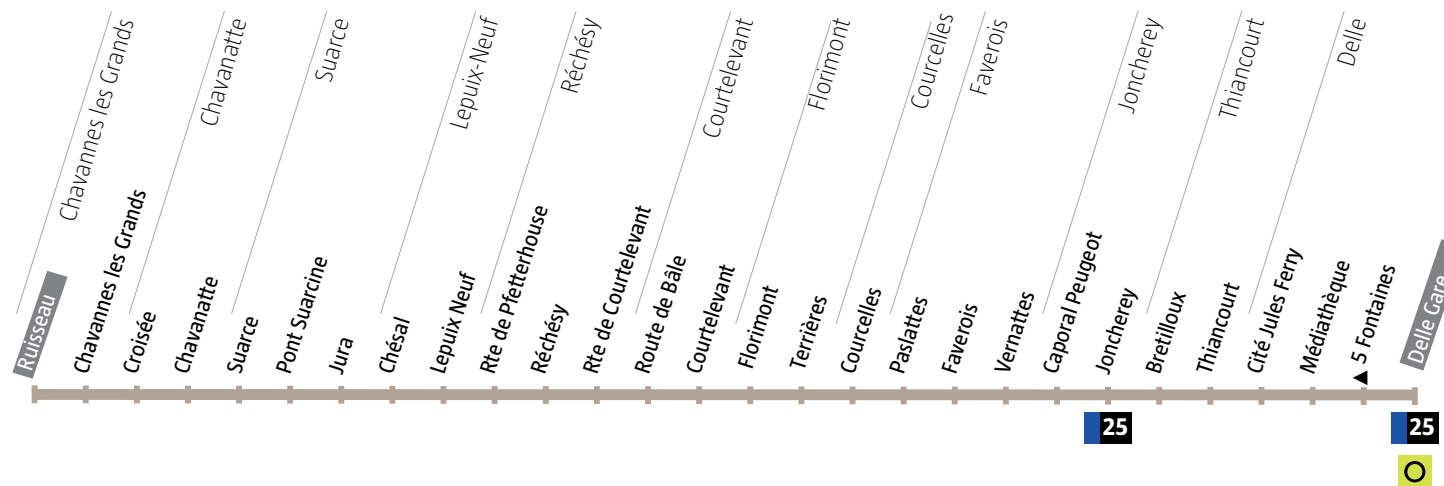

Avant votre déplacement, pensez à vérifier l'info trafic !

36 Chavannes les Grands

36 Delle

○ Relais Optymo

De Chavannes-les-Grands → Delle

Lundi à samedi

Chavannes les Grands	Ruisseau	06:03	07:10	12:06
Chavanatte	Croisée	06:06	07:13	12:09
Suarce	Suarce	06:09	07:16	12:12
Lepuix-Neuf	Chésal	06:13	07:20	12:16
Réchésy	Réchésy	06:19	07:26	12:22
Courtelevant	Route de Bâle	06:25	07:32	12:28
Courcelles	Courcelles	06:31	07:38	12:34
Florimont	Florimont	06:33	07:40	12:36
Faverois	Paslattes	06:36	07:43	12:39
Joncherey	Caporal Peugeot	06:39	07:46	12:42
Thiancourt	Bretilloux	06:41	07:48	12:44
Delle	Cité Jules Ferry	06:45	07:52	12:48
Delle	Delle Gare	06:50	07:57	12:53

De Delle → Chavannes-les-Grands

Lundi à samedi

Delle	Delle Gare	13:08	16:55	19:10
Delle	Cité Jules Ferry	13:13	17:00	19:15
Thiancourt	Bretilloux	13:17	17:04	19:19
Joncherey	Caporal Peugeot	13:19	17:06	19:21
Faverois	Paslattes	13:22	17:09	19:24
Florimont	Florimont	13:25	17:12	19:27
Courcelles	Courcelles	13:27	17:14	19:29
Courtelevant	Route de Bâle	13:33	17:20	19:35
Réchésy	Réchésy	13:38	17:25	19:40
Lepuix-Neuf	Chésal	13:45	17:32	19:47
Suarce	Suarce	13:49	17:36	19:51
Chavanatte	Croisée	13:52	17:39	19:54
Chavannes les Grands	Ruisseau	13:55	17:42	19:57