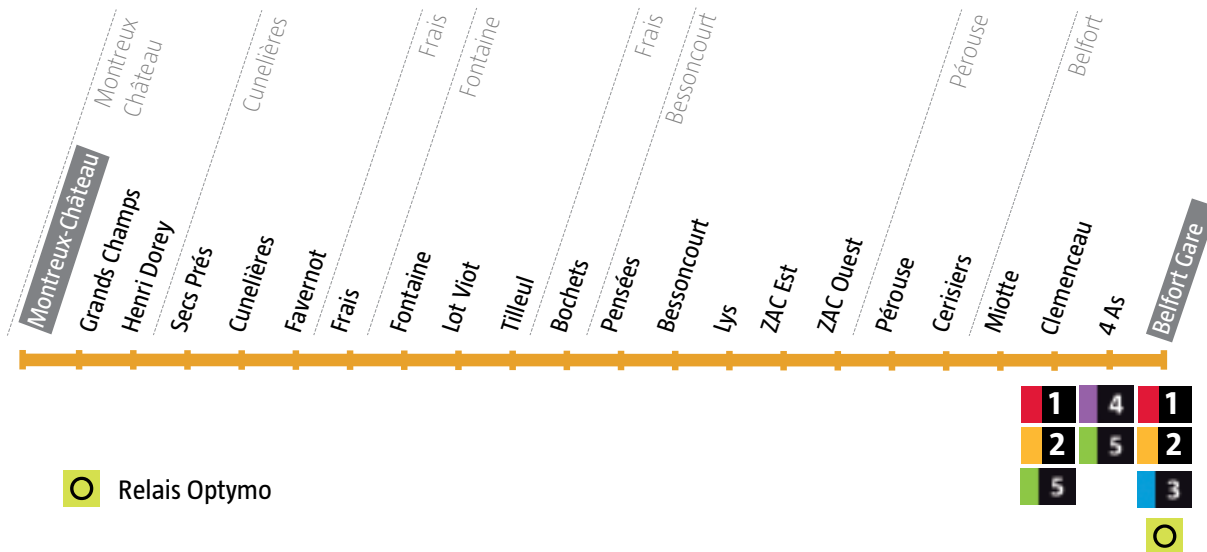

**!** Avant votre déplacement, pensez à vérifier l'info trafic !

**De Montreux-Château → Belfort**  
Lundi à samedi

Montreux-Château	Montreux Château	06:44	07:44	13:03
Cunelières	Secs Prés	06:47	07:47	13:06
Frais	Frais	06:53	07:53	13:12
Bessoncourt	Pensées	06:57	07:57	13:16
Bessoncourt	Porte de Belfort	07:00	08:00	13:19
Pérouse	Pérouse	07:06	08:06	13:25
Belfort	CFA	07:08	08:08	13:27
Belfort	République	07:13	08:13	13:32

**De Belfort → Montreux-Château**  
Lundi à samedi

Belfort	République	12:19	16:50	19:29
Belfort	CFA	12:24	16:55	19:34
Pérouse	Pérouse	12:25	16:56	19:35
Bessoncourt	Porte de Belfort	12:31	17:02	19:41
Bessoncourt	Pensées	12:35	17:06	19:45
Frais	Frais	12:38	17:09	19:48
Cunelières	Secs Prés	12:42	17:13	19:52
Montreux-Château	Montreux Château	12:48	17:19	19:58

Avant votre déplacement, pensez à vérifier l'info trafic !

92 Montreux-Château

92 Belfort Gare

De Montreux-Château → Belfort Gare  
Dimanche et fêtes

Montreux-Château	Montreux Château	09:00	13:12
Cunelières	Sec Près	09:03	13:15
Fontaine	Lotissement Viot	09:08	13:20
Frais	Frais	09:12	13:24
Bessoncourt	Pensées	09:18	13:30
Pérouse	Pérouse	09:21	13:33
Belfort	Clemenceau	09:32	13:44
Belfort	Gare	09:39	13:51

De Belfort Gare → Montreux-Château  
Dimanche et fêtes

Belfort	Gare	12:18	18:00
Belfort	Clemenceau	12:24	18:06
Pérouse	Pérouse	12:35	18:17
Bessoncourt	Pensées	12:38	18:20
Frais	Frais	12:44	18:26
Fontaine	Fontaine	12:47	18:29
Cunelières	Sec Près	12:53	18:35
Montreux-Château	Montreux Château	12:57	18:39