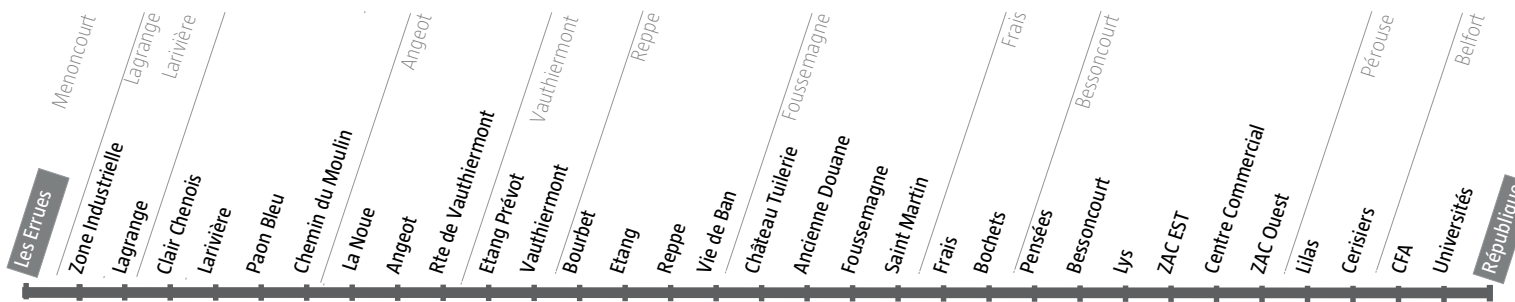

**33 Menoncourt**

**33 Belfort**

Relais Optymo

**!** Avant votre déplacement, pensez à vérifier l'info trafic !

**De Menoncourt → Belfort République**  
Lundi à samedi

Menoncourt	Les Errues	06:33	07:37	13:05
Lagrange	Zone Industrielle	06:35	07:39	13:07
Larivière	Larivière	06:39	07:43	13:11
Angeot	Rte de Vauthiermont	06:43	07:47	13:15
Vauthiermont	Etang Prévot	06:47	07:51	13:19
Reppe	Bourbet	06:51	07:55	13:23
Foussemagne	Château Tuilerie	06:56	08:00	13:28
Frais	Frais	07:01	08:05	13:33
Bessoncourt	Pensées	07:05	08:09	13:37
Pérouse	Pérouse	07:14	08:18	13:46
Belfort	CFA	07:16	08:20	13:48
Belfort	Miotte	07:18	08:22	13:50
Belfort	République	07:21	08:25	13:53

**De Belfort République → Menoncourt**  
Lundi à samedi

Belfort	République	12:17	16:46	19:25
Belfort	Miotte	12:19	16:48	19:27
Belfort	CFA	12:22	16:51	19:30
Pérouse	Pérouse	12:23	16:52	19:31
Bessoncourt	Pensées	12:33	17:02	19:41
Frais	Frais	12:36	17:05	19:44
Foussemagne	Château Tuilerie	12:42	17:11	19:50
Reppe	Bourbet	12:47	17:16	19:55
Vauthiermont	Etang Prévot	12:50	17:19	19:58
Angeot	Rte de Vauthiermont	12:54	17:23	20:02
Larivière	Larivière	12:59	17:28	20:07
Lagrange	Zone Industrielle	13:02	17:31	20:10
Menoncourt	Les Errues	13:05	17:34	20:13