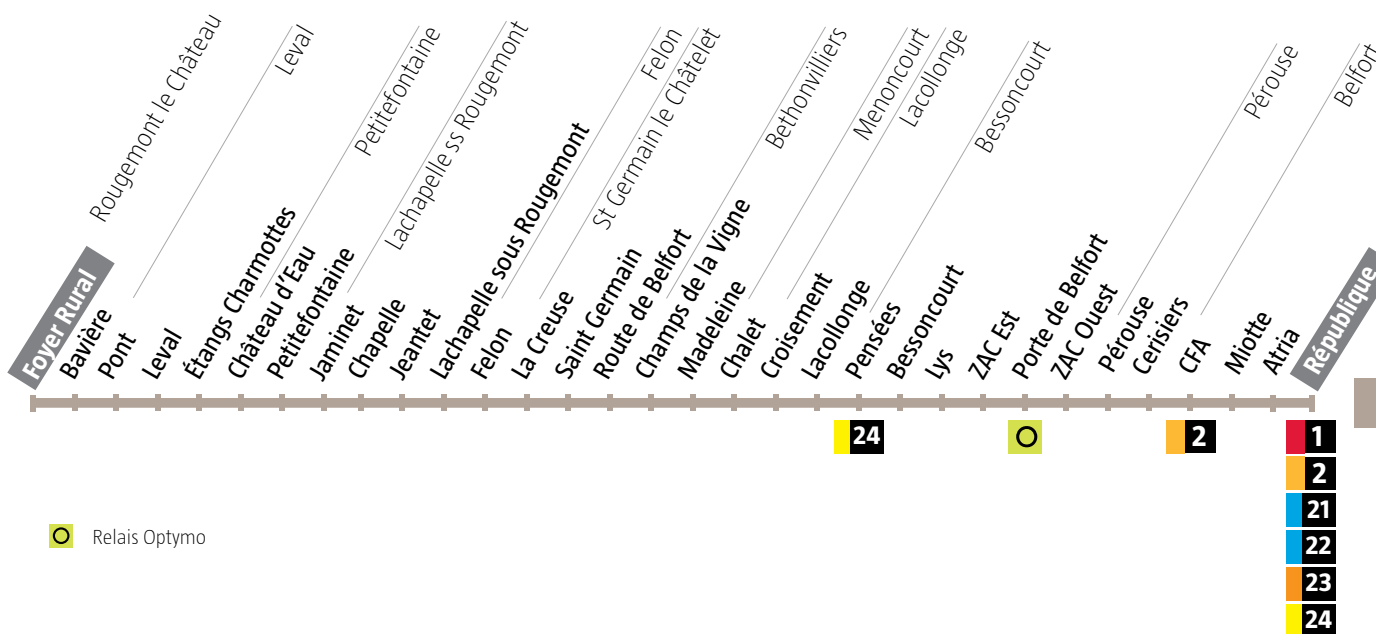

**!** Avant votre déplacement, pensez à vérifier [l'info trafic !](#)

**32** Rougemont  
le-Château

**32** Belfort

**De Rougemont-le-Château → Belfort République**

**Lundi à samedi**

<b>Rougemont le Château</b>	<b>Foyer Rural</b>	06:35	07:50	13:05
<b>Leval</b>	Pont	06:37	07:52	13:07
<b>Petitefontaine</b>	Château d'Eau	06:39	07:54	13:09
<b>Lachapelle</b>	Chapelle	06:44	07:59	13:14
<b>Felon</b>	Felon	06:50	08:05	13:20
<b>Saint-Germain-le-Châtelet</b>	La Creuse	06:52	08:07	13:22
<b>Bethonvilliers</b>	Champs de la Vigne	06:55	08:10	13:25
<b>Menoncourt</b>	Chalet	06:59	08:14	13:29
<b>Lacollonge</b>	Croisement	06:59	08:14	13:29
<b>Bessoncourt</b>	Pensées	07:04	08:19	13:34
<b>Pérouse</b>	Pérouse	07:13	08:28	13:43
<b>Belfort</b>	CFA	07:15	08:30	13:45
<b>Belfort</b>	Miotte	07:17	08:32	13:47
<b>Belfort</b>	<b>République</b>	07:20	08:35	13:50

**De Belfort République → Rougemont-le-Château**

**Lundi à samedi**

<b>Belfort</b>	<b>République</b>	12:15	16:48	19:27
<b>Belfort</b>	Miotte	12:17	16:50	19:29
<b>Belfort</b>	CFA	12:20	16:53	19:32
<b>Pérouse</b>	Pérouse	12:21	16:54	19:33
<b>Bessoncourt</b>	Pensées	12:31	17:04	19:43
<b>Lacollonge</b>	Croisement	12:35	17:08	19:47
<b>Menoncourt</b>	Chalet	12:36	17:09	19:48
<b>Bethonvilliers</b>	Champs de la Vigne	12:39	17:12	19:51
<b>Saint Germain le Châtelet</b>	La Creuse	12:41	17:14	19:53
<b>Felon</b>	Felon	12:45	17:18	19:57
<b>Lachapelle</b>	Chapelle	12:50	17:23	20:02
<b>Petitefontaine</b>	Château d'Eau	12:55	17:28	20:07
<b>Leval</b>	Pont	12:58	17:31	20:10
<b>Rougemont le Château</b>	<b>Foyer Rural</b>	13:00	17:33	20:12

**!** Avant votre déplacement, pensez à vérifier l'info trafic!