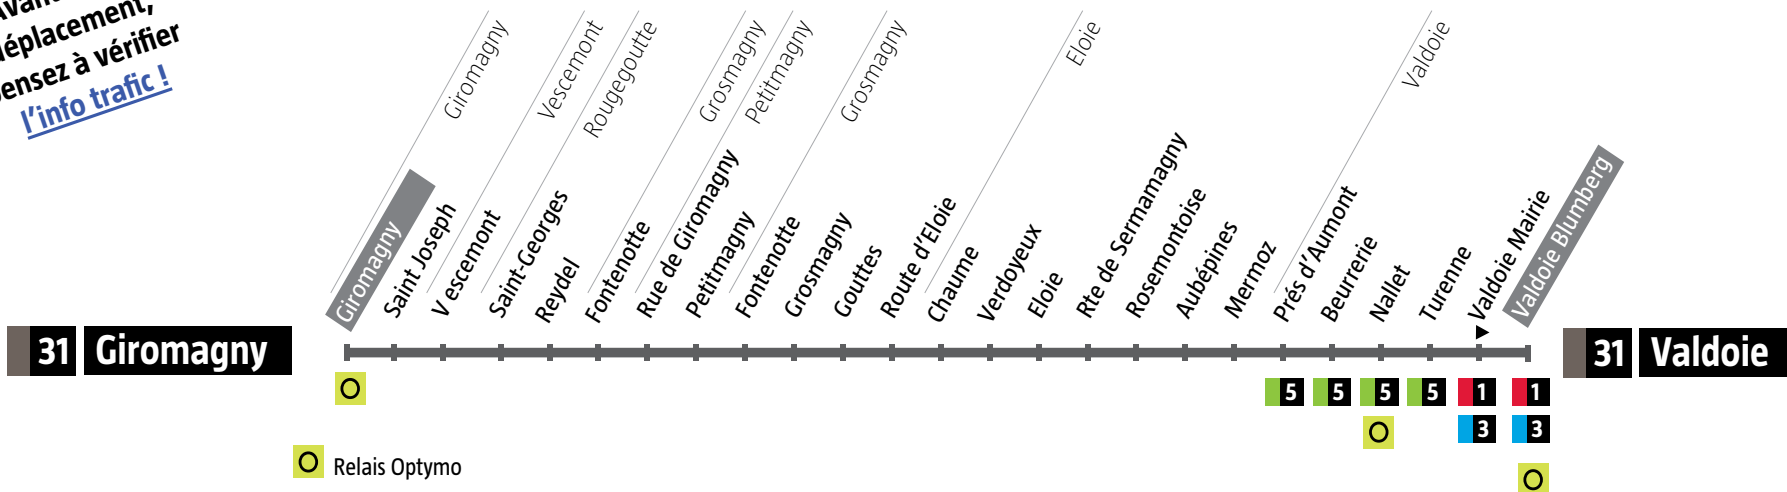

**!** Avant votre déplacement, pensez à vérifier l'info trafic !

**De Giromagny → Valdoie**  
Lundi à samedi

<b>Giromagny</b>	<b>Giromagny</b>	06:57	07:57	13:04
<b>Vescemont</b>	Vescemont	07:00	08:00	13:07
<b>Rougegoutte</b>	Saint Georges	07:02	08:02	13:09
<b>Petitmagny</b>	Rue de Giromagny	07:08	08:08	13:15
<b>Grosmagny</b>	Fontenottes	07:10	08:10	13:17
<b>Eloie</b>	Chaume	07:15	08:15	13:22
<b>Valdoie</b>	Beurrerie	07:21	08:21	13:28
<b>Valdoie</b>	<b>Valdoie Blumberg</b>	07:25	08:25	13:32

**De Valdoie → Giromagny**  
Lundi à samedi

<b>Valdoie</b>	<b>Valdoie Blumberg</b>	12:35	17:35	18:35	19:35
<b>Valdoie</b>	Beurrerie	12:39	17:39	18:39	19:39
<b>Eloie</b>	Chaume	12:45	17:45	18:45	19:45
<b>Grosmagny</b>	Fontenottes	12:50	17:50	18:50	19:50
<b>Petitmagny</b>	Rue de Giromagny	12:52	17:52	18:52	19:52
<b>Rougegoutte</b>	Saint Georges	12:58	17:58	18:58	19:58
<b>Vescemont</b>	Vescemont	13:00	18:00	19:00	20:00
<b>Giromagny</b>	<b>Giromagny</b>	13:03	18:03	19:03	20:03