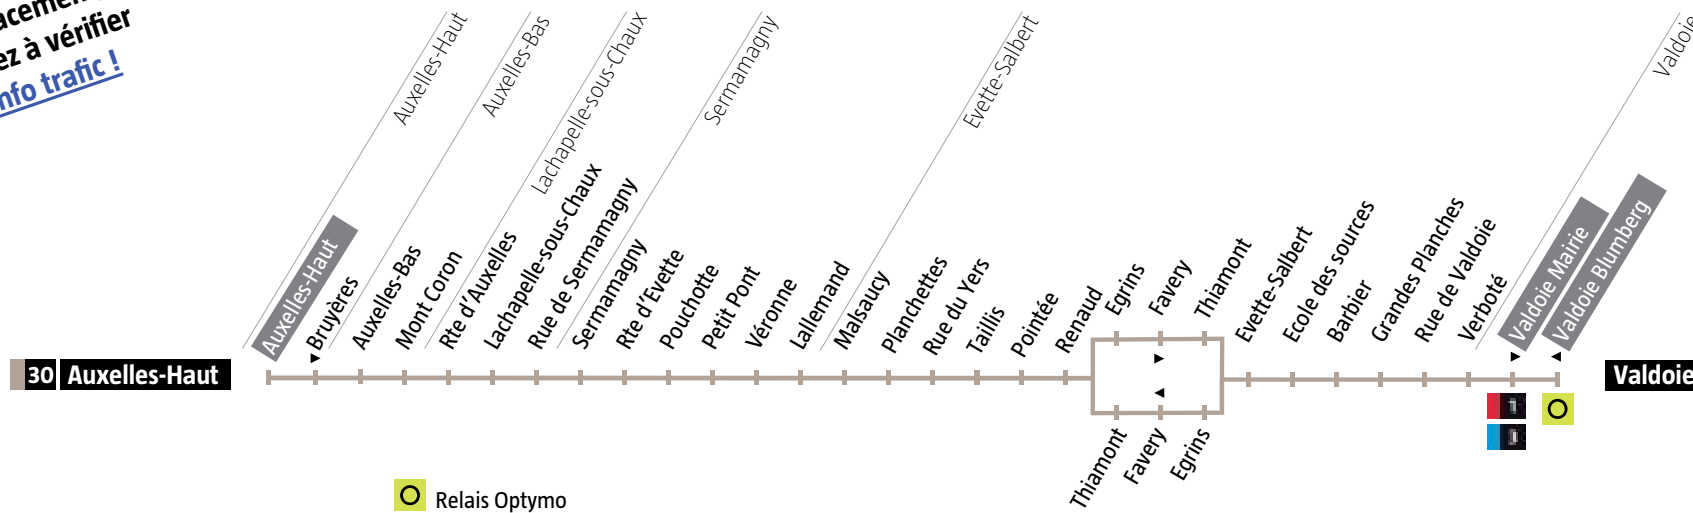

Avant votre déplacement, pensez à vérifier l'info trafic !

D'Auxelles-Haut → Valdoie
Lundi à samedi

Auxelles-Haut	Auxelles-Haut	06:50	07:50	13:02
Auxelles-Bas	Auxelles-Bas	06:52	07:52	13:04
Lachapelle-Sous-Chaux	Rte d'Auxelles	06:56	07:56	13:08
Sermamagny	Sermamagny	06:59	07:59	13:11
Evette-Salbert	Malsaucy	07:05	08:05	13:17
Evette-Salbert	Favery	07:10	08:10	13:22
Evette-Salbert	Barbier	07:15	08:15	13:27
Valdoie	Mairie	07:20	08:20	13:32

De Valdoie → Auxelles-Haut
Lundi à samedi

Valdoie	Valdoie Blumberg	12:30	17:30	18:30	19:30
Evette-Salbert	Barbier	12:34	17:34	18:34	19:34
Evette-Salbert	Favery	12:38	17:38	18:38	19:38
Evette-Salbert	Malsaucy	12:45	17:45	18:45	19:45
Sermamagny	Sermamagny	12:50	17:50	18:50	19:50
Lachapelle-sous-Chaux	Rte d'Auxelles	12:53	17:53	18:53	19:53
Auxelles-Bas	Auxelles-Bas	12:57	17:57	18:57	19:57
Auxelles-Haut	Auxelles-Haut	13:00	18:00	19:00	20:00