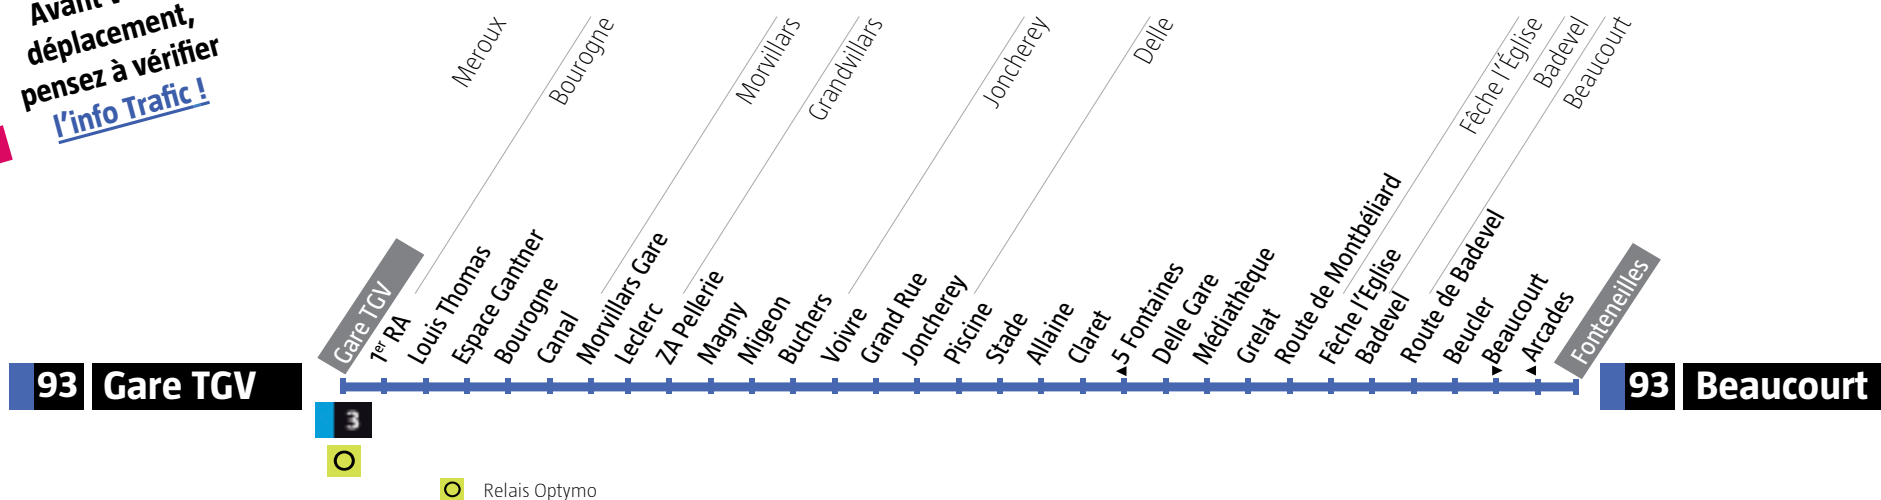

Avant votre déplacement, pensez à vérifier l'info Trafic !

Avant votre déplacement, pensez à vérifier l'info Trafic !

De Beaucourt → Delle → Gare TGV
Dimanche et fêtes

Beaucourt	Fonteneilles	09:18	13:06
Beaucourt	Arcades	09:18	13:06
Badevel	Badevel	09:23	13:11
Fêche-l'Eglise	Fêche-l'église	09:24	13:12
Delle	Route de Montbéliard	09:28	13:16
Delle	Delle Gare	09:30	13:18
Joncherey	Joncherey	09:35	13:23
Grandvillars	Bûcher	09:39	13:27
Morvillars	Leclerc	09:43	13:31
Bourogne	Canal	09:45	13:33
Meroux	Gare TGV	09:52	13:40