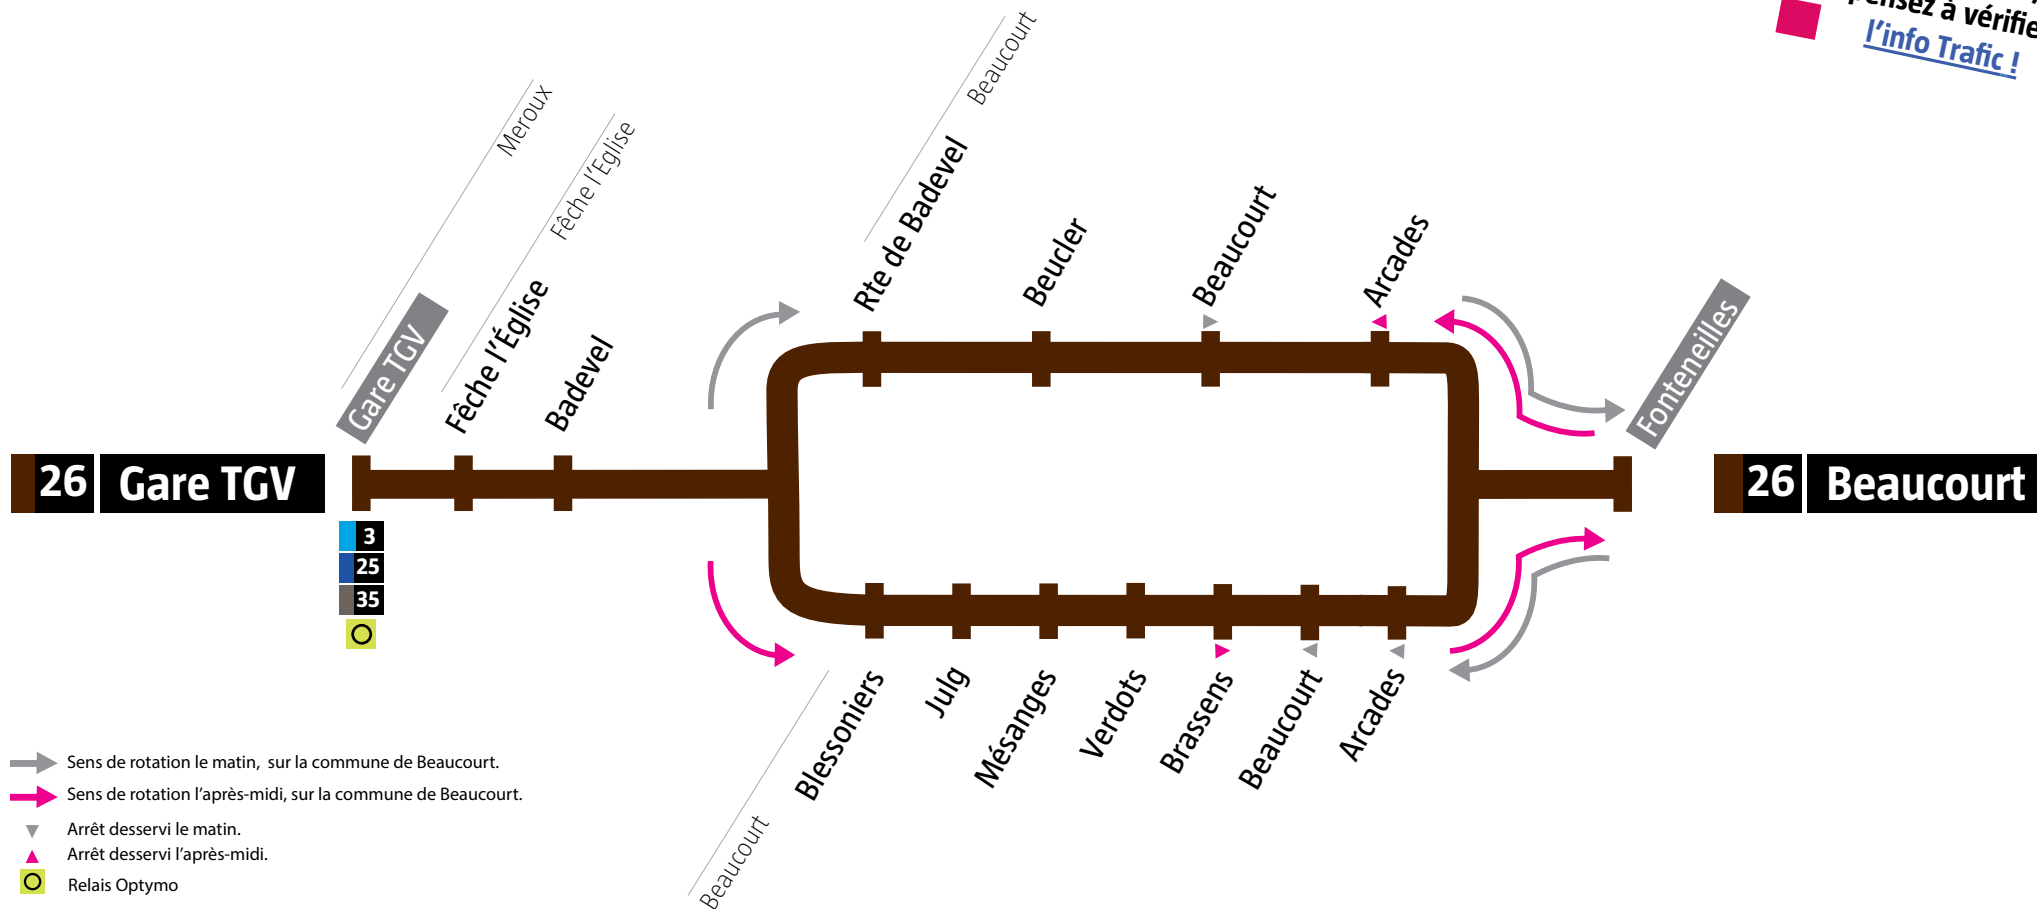

Avant votre déplacement,
pensez à vérifier
[l'info Trafic !](#)