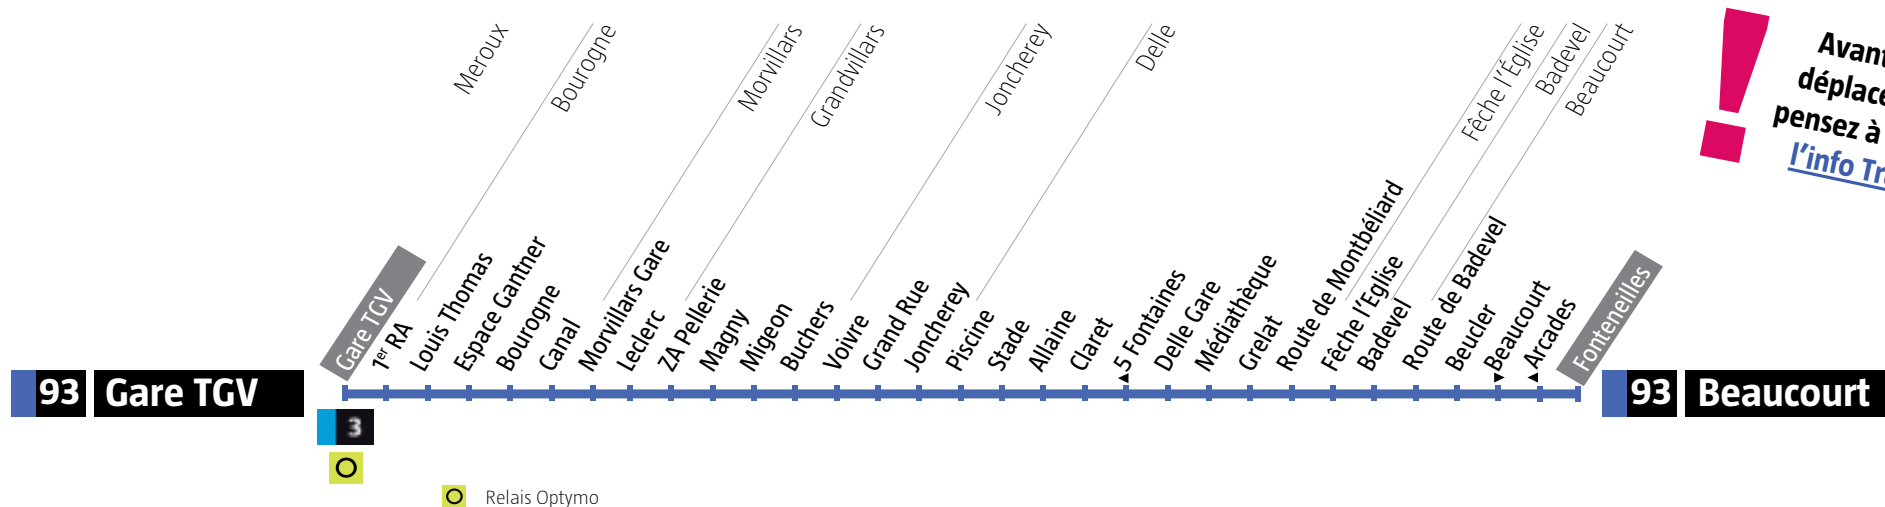

Dimanche et fêtes

Avant votre déplacement, pensez à vérifier l'info Trafic !

De Beaucourt → Delle → Gare TGV

Dimanche et fêtes

Beaucourt	Fonteneilles	09:18	13:06
Beaucourt	Arcades	09:18	13:06
Badevel	Badevel	09:23	13:11
Fêche-l'Eglise	Fêche-l'église	09:24	13:12
Delle	Route de Montbéliard	09:28	13:16
Delle	Delle Gare	09:30	13:18
Joncherey	Joncherey	09:35	13:23
Grandvillars	Bûcher	09:39	13:27
Morvillars	Leclerc	09:43	13:31
Bourogne	Canal	09:45	13:33
Meroux	Gare TGV	09:52	13:40

De Gare TGV → Delle → Beaucourt

Dimanche et fêtes

Meroux	Gare TGV	12:15	18:05
Bourogne	Canal	12:21	18:11
Morvillars	Leclerc	12:23	18:13
Grandvillars	Bûcher	12:29	18:19
Joncherey	Joncherey	12:33	18:23
Delle	Delle Gare	12:38	18:28
Delle	Route de Montbéliard	12:41	18:31
Fêche-l'Eglise	Fêche-l'église	12:44	18:34
Badevel	Badevel	12:46	18:36
Beaucourt	Beaucourt	12:53	18:43
Beaucourt	Fonteneilles	12:55	18:45