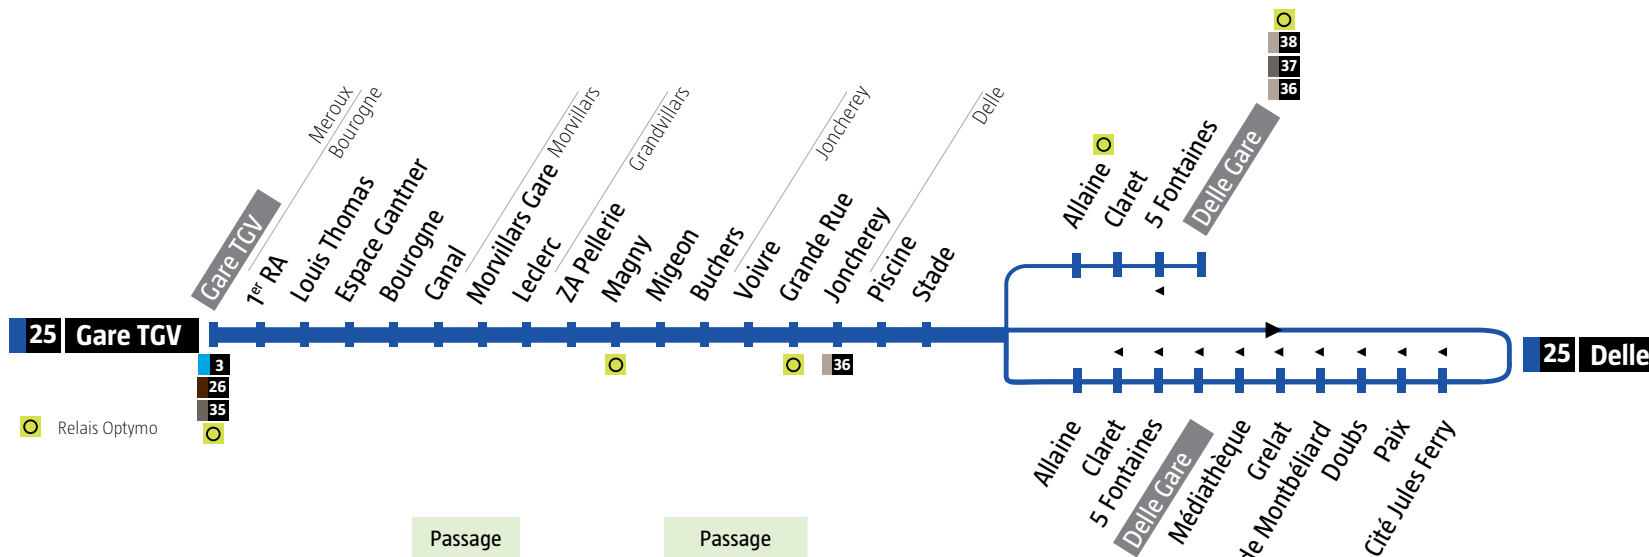

Lundi à vendredi scolaires

Delle → Meroux Gare TGV

Lundi à vendredi scolaires

Delle	Cité Jules Ferry	Passage régulier				Passage régulier								
		06:48	07:48	08:48	h:48	15:48	h:48							
Delle	Delle Gare	05:29	06:29	06:56	07:29	07:56	08:29	08:56	h:56	15:56	16:29	h:56	h:29	19:29
Delle	Claret	05:30	06:30	06:57	07:29	07:57	08:29	08:57	h:57	15:57	16:29	h:57	h:29	19:29
Delle	Stade	05:31	06:31	07:00	07:31	08:00	08:31	09:00	h:00	16:00	16:31	h:00	h:31	19:31
Joncherey	Joncherey	05:34	06:34	07:04	07:34	08:04	08:34	09:04	h:04	16:04	16:34	h:04	h:34	19:34
Grandvillars	Bûcher	05:38	06:38	07:08	07:38	08:08	08:38	09:08	h:08	16:08	16:38	h:08	h:38	19:38
Morvillars	Leclerc	05:42	06:42	07:12	07:42	08:12	08:42	09:12	h:12	16:12	16:42	h:12	h:42	19:42
Bourogne	Canal	05:45	06:45	07:14	07:45	08:14	08:45	09:14	h:14	16:14	16:45	h:14	h:45	19:45
Meroux	Gare TGV	05:51	06:51	07:20	07:51	08:20	08:51	09:20	h:20	16:20	16:51	h:20	h:51	19:51

Meroux Gare TGV → Delle

Lundi à vendredi scolaires

Meroux	Gare TGV	Passage régulier				Passage régulier					
		07:06	07:26	08:06	08:26	h:26	15:26	16:06	h:26	h:06	20:06
Bourogne	Canal	07:11	07:31	08:11	08:31	h:31	15:31	16:11	h:31	h:11	20:11
Morvillars	Leclerc	07:14	07:34	08:14	08:34	h:34	15:34	16:14	h:34	h:14	20:14
Grandvillars	Bûcher	07:19	07:39	08:19	08:39	h:39	15:39	16:19	h:39	h:19	20:19
Joncherey	Joncherey	07:23	07:43	08:23	08:43	h:43	15:43	16:23	h:43	h:23	20:23
Delle	Stade	07:25	07:45	08:25	08:45	h:45	15:45	16:25	h:45	h:25	20:25
Delle	Claret	07:27	08:27					16:27		h:27	20:27
Delle	Cité Jules Ferry		07:48	08:48		h:48	15:48		h:48		
Delle	Delle Gare	07:29	07:56	08:29	08:56	h:56	15:56	16:29	h:56	h:29	20:29