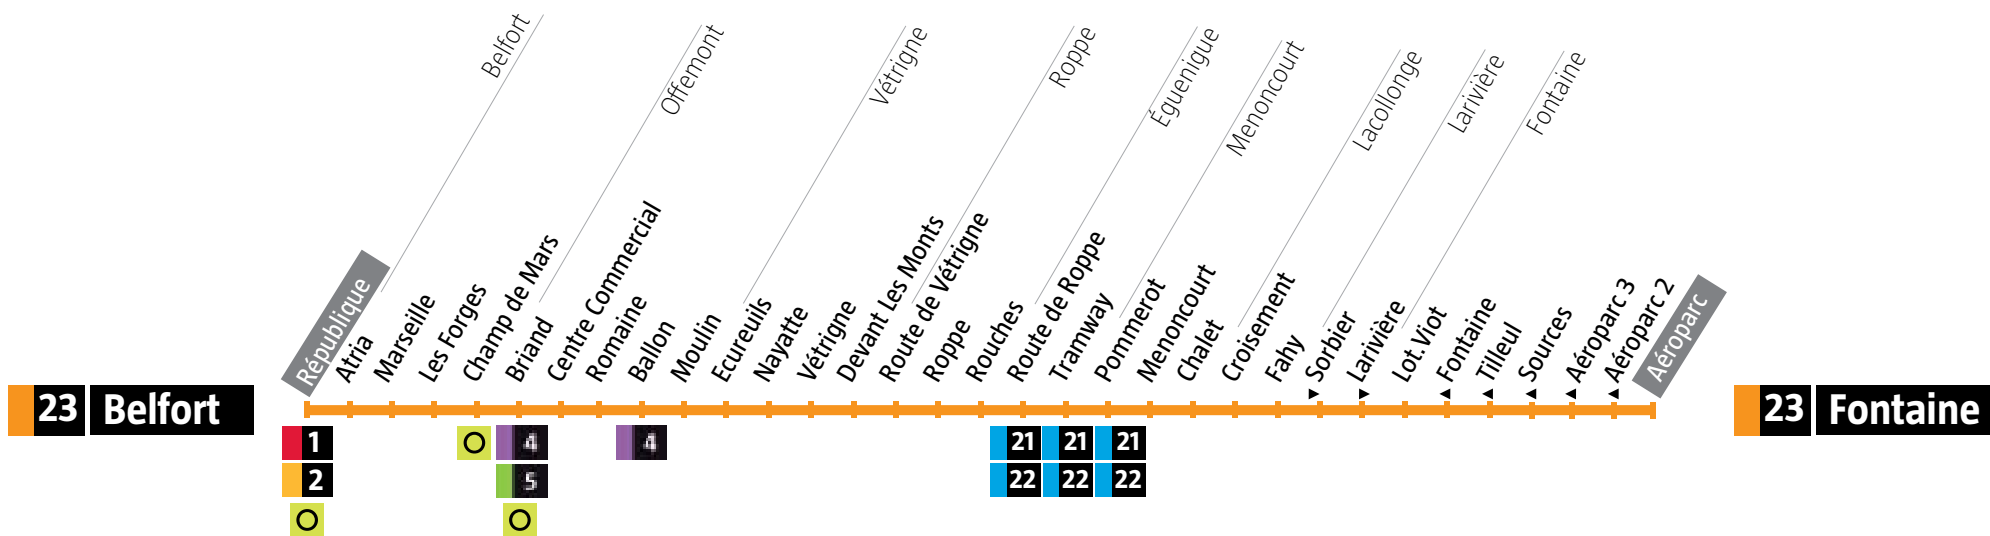

! Avant votre déplacement, pensez à vérifier l'info Trafic !

Relais Optymo

De Fontaine → Belfort
Lundi à vendredi scolaires

		06:52	07:22	07:52	08:22	Passage régulier à :	16:22	Passage régulier à :	19:52
Fontaine	Aéroparc					h:22		h:52 h:22	
Fontaine	Fontaine	06:57	07:27	07:57	08:27	h:27	16:27	h:57 h:27	19:57
Lacollonge	Fahy	07:06	07:36	08:06	08:36	h:36	16:36	h:06 h:36	20:06
Menoncourt	Chalet	07:10	07:40	08:10	08:40	h:40	16:40	h:10 h:40	20:10
Eguenigue	Tramway	07:12	07:42	08:12	08:42	h:42	16:42	h:12 h:42	20:12
Roppe	Rouches	07:15	07:45	08:15	08:45	h:45	16:45	h:15 h:45	20:15
Vétrigne	Devant les Monts	07:17	07:47	08:17	08:47	h:47	16:47	h:17 h:47	20:17
Offemont	Ballon	07:21	07:51	08:21	08:51	h:51	16:51	h:21 h:51	20:21
Offemont	Briand	07:24	07:54	08:24	08:54	h:54	16:54	h:24 h:54	20:24
Belfort	République	07:30	08:00	08:30	09:00	h:00	17:00	h:30 h:00	20:30

De Belfort → Fontaine
Lundi à vendredi scolaires

		06:45	07:15	07:45	08:15	08:45	Passage régulier à :	15:45	Passage régulier à :	19:45
Belfort	République						h:45		h:15 h:45	
Offemont	Briand	06:51	07:21	07:51	08:21	08:51	h:51	15:51	h:21 h:51	19:51
Offemont	Ballon	06:53	07:23	07:53	08:23	08:53	h:53	15:53	h:23 h:53	19:53
Vétrigne	Devant les Monts	06:58	07:28	07:58	08:28	08:58	h:58	15:58	h:28 h:58	19:58
Roppe	Rouches	07:01	07:31	08:01	08:31	09:01	h:01	16:01	h:31 h:01	20:01
Eguenigue	Tramway	07:02	07:32	08:02	08:32	09:02	h:02	16:02	h:32 h:02	20:02
Menoncourt	Chalet	07:07	07:37	08:07	08:37	09:07	h:07	16:07	h:37 h:07	20:07
Lacollonge	Fahy	07:10	07:40	08:10	08:40	09:10	h:10	16:10	h:40 h:10	20:10
Larivière	Sorbier	06:44	07:14	07:44	08:14	08:44	h:14	16:14	h:44 h:14	20:14
Fontaine	Aéroparc	06:50	07:20	07:50	08:20	08:50	h:20	16:20	h:50 h:20	20:20