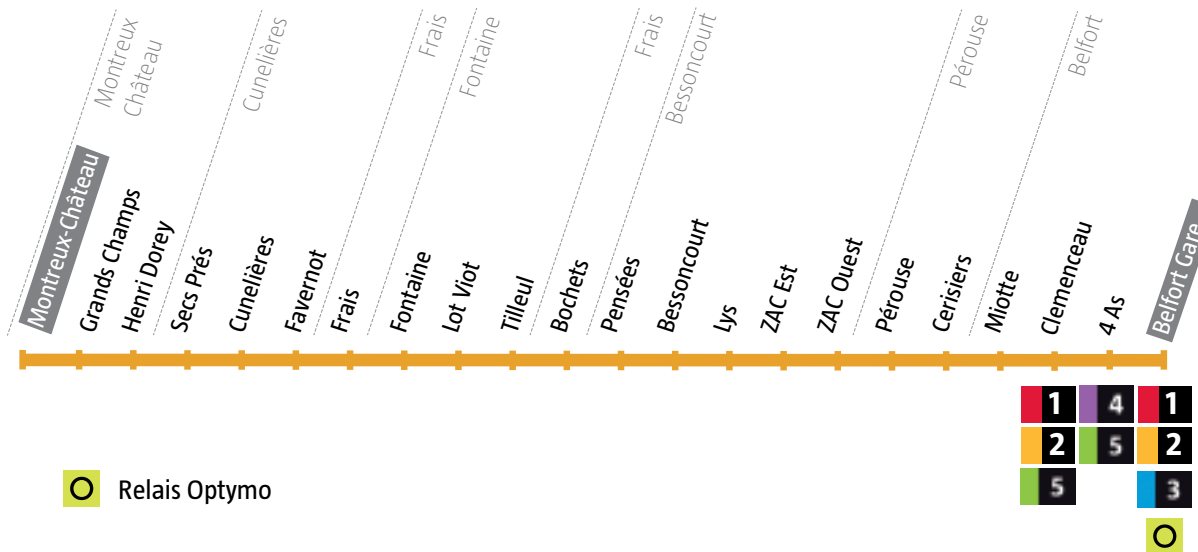

De Belfort → Fontaine
Lundi à vendredi scolaires

		06:45	07:15	07:45	08:15	08:45	Passage régulier à :	15:45	Passage régulier à :	19:45
Belfort	République						h:45		h:15 h:45	
Offemont	Briand	06:51	07:21	07:51	08:21	08:51	h:51	15:51	h:21 h:51	19:51
Offemont	Ballon	06:53	07:23	07:53	08:23	08:53	h:53	15:53	h:23 h:53	19:53
Vétrigne	Devant les Monts	06:58	07:28	07:58	08:28	08:58	h:58	15:58	h:28 h:58	19:58
Roppe	Rouches	07:01	07:31	08:01	08:31	09:01	h:01	16:01	h:31 h:01	20:01
Eguenigue	Tramway	07:02	07:32	08:02	08:32	09:02	h:02	16:02	h:32 h:02	20:02
Menoncourt	Chalet	07:07	07:37	08:07	08:37	09:07	h:07	16:07	h:37 h:07	20:07
Lacollonge	Fahy	07:10	07:40	08:10	08:40	09:10	h:10	16:10	h:40 h:10	20:10
Larivière	Sorbier	06:44	07:14	07:44	08:14	08:44	h:14	16:14	h:44 h:14	20:14
Fontaine	Aéroparc	06:50	07:20	07:50	08:20	08:50	h:20	16:20	h:50 h:20	20:20

! Avant votre déplacement, pensez à vérifier l'info Trafic !

De Belfort → Fontaine
samedi et vacances scolaires

Passage régulier à :

Belfort	République	07:15	h:15	19:15	
Offemont	Briand	07:21	h:21	19:21	
Offemont	Ballon	07:23	h:23	19:23	
Vétrigne	Devant les Monts	07:28	h:28	19:28	
Roppe	Rouches	07:31	h:31	19:31	
Eguenigue	Tramway	07:32	h:32	19:32	
Menoncourt	Chalet	07:37	h:37	19:37	
Lacollonge	Fahy	07:40	h:40	19:40	
Larivière	Sorbier	06:44	07:44	h:44	19:44
Fontaine	Aéroparc	06:50	07:50	h:50	19:50

Avant votre déplacement, pensez à vérifier l'info Trafic !

92 Montreux-Château

92 Belfort Gare

De Montreux-Château → Belfort Gare
Dimanche et fêtes

Montreux-Château	Montreux Château	09:00	13:12
Cunelières	Secs Près	09:03	13:15
Fontaine	Lotissement Viot	09:08	13:20
Frais	Frais	09:12	13:24
Bessoncourt	Pensées	09:18	13:30
Pérouse	Pérouse	09:21	13:33
Belfort	Clemenceau	09:32	13:44
Belfort	Gare	09:39	13:51