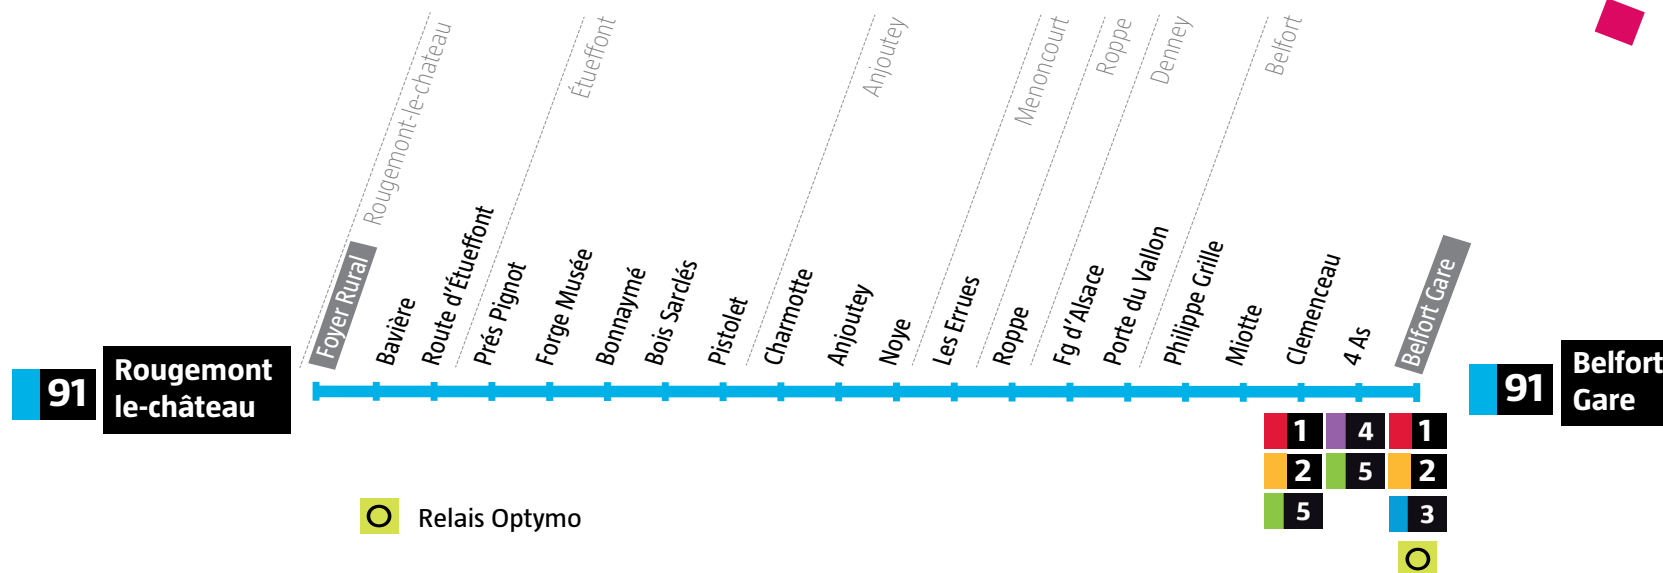

Avant votre déplacement, pensez à vérifier [l'info Trafic!](#)

De Rougemont -le-Château → Belfort Gare
Dimanche et fêtes

Rougemont le Château	Foyer Rural	09:00	13:10
Étueffont	Prés Pignot	09:06	13:16
Anjoutey	Pistolet	09:09	13:19
Menoncourt	Les Errues	09:14	13:24
Roppe	Roppe	09:17	13:27
Denney	Faubourg d'Alsace	09:20	13:30
Belfort	Clemenceau	09:29	13:39
Belfort	Gare	09:35	13:45

De Belfort Gare → Rougemont-le-Château
Dimanche et fêtes

Belfort	Gare	12:15	18:06
Belfort	Clemenceau	12:21	18:12
Denney	Faubourg d'Alsace	12:28	18:19
Roppe	Roppe	12:31	18:22
Menoncourt	Les Errues	12:35	18:26
Anjoutey	Pistolet	12:39	18:30
Étueffont	Prés Pignot	12:42	18:33
Rougemont le Château	Foyer Rural	12:49	18:40