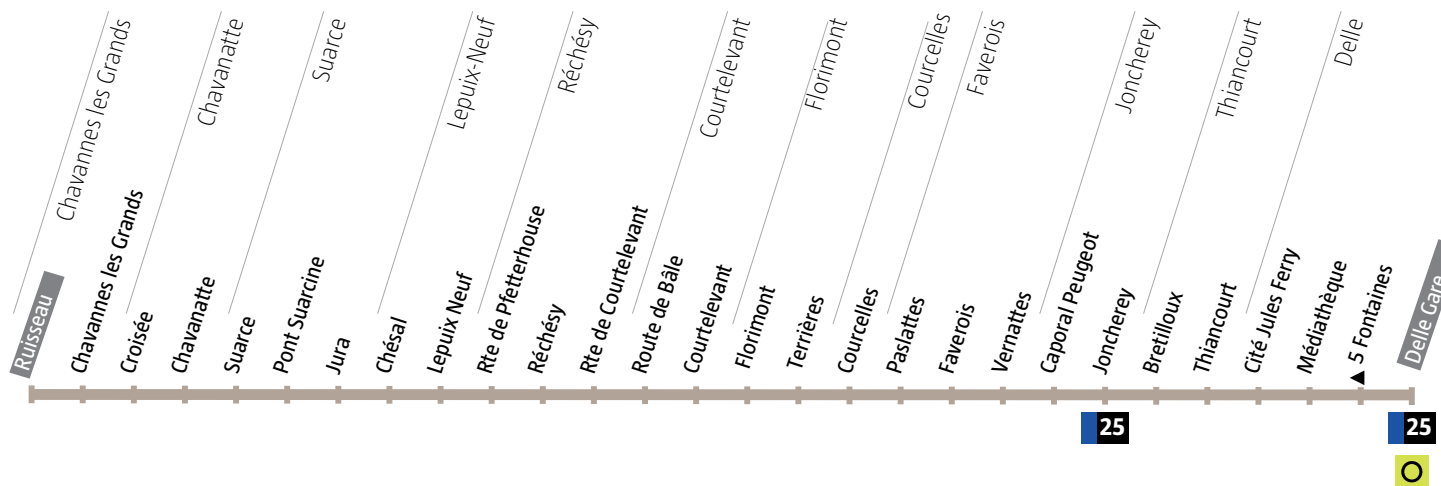

Avant votre déplacement, pensez à vérifier l'info trafic !

36 Chavannes les Grands

36 Delle

○ Relais Optymo

De Chavannes-les-Grands → Delle

Lundi à samedi

Chavannes les Grands	Ruisseau	06:03	07:10	12:06
Chavanatte	Croisée	06:06	07:13	12:09
Suarce	Suarce	06:09	07:16	12:12
Lepuix-Neuf	Chésal	06:13	07:20	12:16
Réchésy	Réchésy	06:19	07:26	12:22
Courtelevant	Route de Bâle	06:25	07:32	12:28
Courcelles	Courcelles	06:31	07:38	12:34
Florimont	Florimont	06:33	07:40	12:36
Faverois	Paslattes	06:36	07:43	12:39
Joncherey	Caporal Peugeot	06:39	07:46	12:42
Thiancourt	Bretilloux	06:41	07:48	12:44
Delle	Cité Jules Ferry	06:45	07:52	12:48
Delle	Delle Gare	06:50	07:57	12:53

De Delle → Chavannes-les-Grands

Lundi à samedi

Delle	Delle Gare	13:08	16:55	19:10
Delle	Cité Jules Ferry	13:13	17:00	19:15
Thiancourt	Bretilloux	13:17	17:04	19:19
Joncherey	Caporal Peugeot	13:19	17:06	19:21
Faverois	Paslattes	13:22	17:09	19:24
Florimont	Florimont	13:25	17:12	19:27
Courcelles	Courcelles	13:27	17:14	19:29
Courtelevant	Route de Bâle	13:33	17:20	19:35
Réchésy	Réchésy	13:38	17:25	19:40
Lepuix-Neuf	Chésal	13:45	17:32	19:47
Suarce	Suarce	13:49	17:36	19:51
Chavanatte	Croisée	13:52	17:39	19:54
Chavannes les Grands	Ruisseau	13:55	17:42	19:57