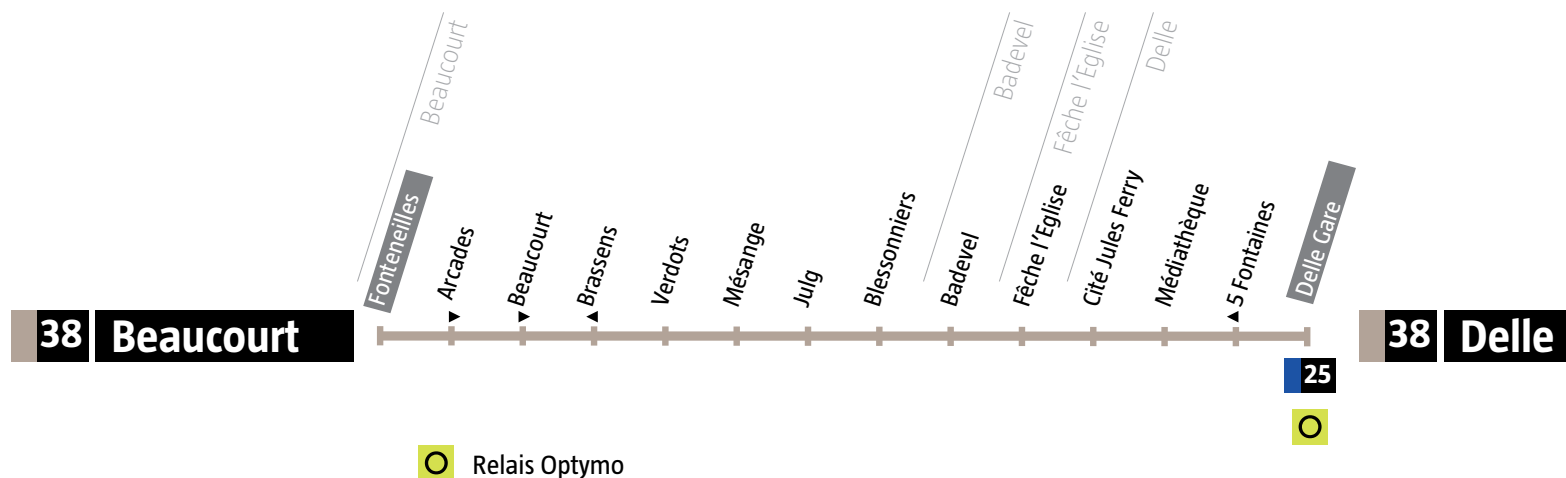

! Avant votre déplacement, pensez à vérifier [l'info trafic !](#)

De Delle → Beaucourt
Lundi à samedi

Delle	Delle Gare	07:31	12:31	14:31	18:31
Delle	5 Fontaines	07:31	12:31	14:31	18:31
Delle	Médiathèque	07:32	12:32	14:32	18:32
Delle	Cité Jules Ferry	07:33	12:33	14:33	18:33
Fêche-l'Eglise	Fêche-l'Eglise	07:39	12:39	14:39	18:39
Badevel	Badevel	07:41	12:41	14:41	18:41
Beaucourt	Blessonniers	07:45	12:45	14:45	18:45
Beaucourt	Julg	07:46	12:46	14:46	18:46
Beaucourt	Mésange	07:47	12:47	14:47	18:47
Beaucourt	Verdets	07:48	12:48	14:48	18:48
Beaucourt	Brassens	07:49	12:49	14:49	18:49
Beaucourt	Fonteneilles	07:50	12:50	14:50	18:50

De Beaucourt → Delle
Lundi à samedi

Beaucourt	Fonteneilles	07:10	09:10	12:10	16:40
Beaucourt	Arcades	07:10	09:10	12:10	16:40
Beaucourt	Beaucourt	07:11	09:11	12:11	16:41
Beaucourt	Verdets	07:12	09:12	12:12	16:42
Beaucourt	Mésange	07:13	09:13	12:13	16:43
Beaucourt	Julg	07:14	09:14	12:14	16:44
Beaucourt	Blessonniers	07:15	09:15	12:15	16:45
Badevel	Badevel	07:19	09:19	12:19	16:49
Fêche-l'Eglise	Fêche-l'Eglise	07:20	09:20	12:20	16:50
Delle	Cité Jules Ferry	07:25	09:25	12:25	16:55
Delle	Médiathèque	07:26	09:26	12:26	16:56
Delle	Delle Gare	07:28	09:28	12:28	16:58