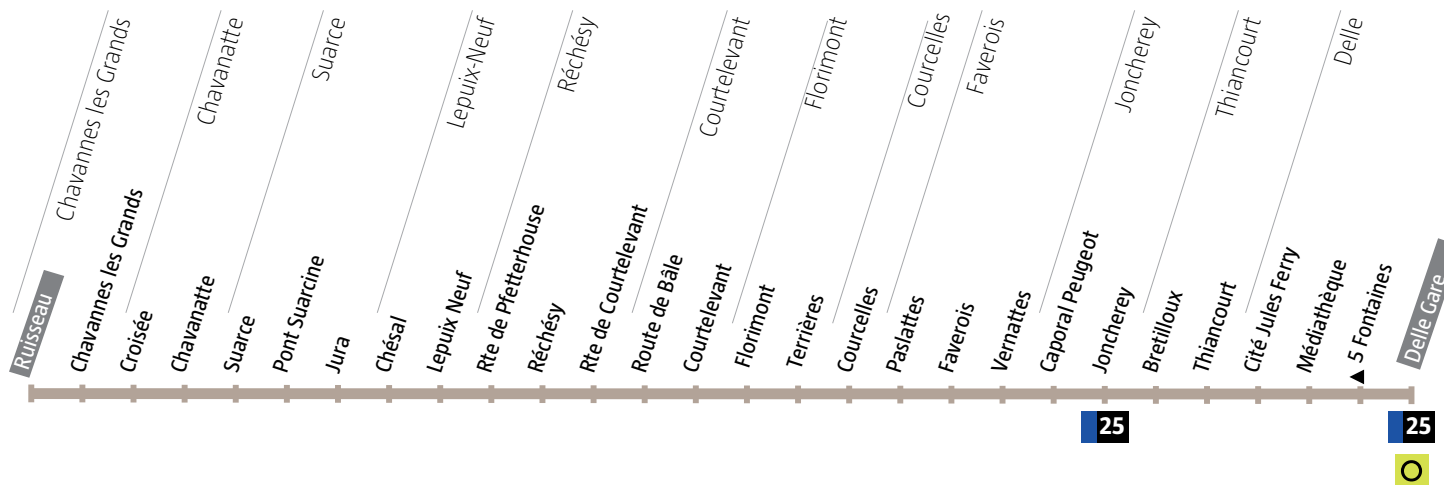

Avant votre déplacement, pensez à vérifier l'info trafic !

36 Chavannes les Grands

36 Delle

Relais Optymo

De Chavannes-les-Grands → Delle

Lundi à samedi

Chavannes les Grands	Ruisseau	06:03	07:06	12:06
Chavanatte	Croisée	06:06	07:09	12:09
Suarce	Suarce	06:09	07:12	12:12
Lepuix-Neuf	Chésal	06:13	07:16	12:16
Réchésy	Réchésy	06:19	07:22	12:22
Courtelevant	Route de Bâle	06:25	07:28	12:28
Courcelles	Courcelles	06:31	07:34	12:34
Florimont	Florimont	06:33	07:36	12:36
Faverois	Paslattes	06:36	07:39	12:39
Joncherey	Caporal Peugeot	06:39	07:42	12:42
Thiancourt	Bretilloux	06:41	07:44	12:44
Delle	Cité Jules Ferry	06:45	07:48	12:48
Delle	Delle Gare	06:50	07:53	12:53

De Delle → Chavannes-les-Grands

Lundi à samedi

Delle	Delle Gare	13:08	17:08	19:10
Delle	Cité Jules Ferry	13:13	17:13	19:15
Thiancourt	Bretilloux	13:17	17:17	19:19
Joncherey	Caporal Peugeot	13:19	17:19	19:21
Faverois	Paslattes	13:22	17:22	19:24
Florimont	Florimont	13:25	17:25	19:27
Courcelles	Courcelles	13:27	17:27	19:29
Courtelevant	Route de Bâle	13:33	17:33	19:35
Réchésy	Réchésy	13:38	17:38	19:40
Lepuix-Neuf	Chésal	13:45	17:45	19:47
Suarce	Suarce	13:49	17:49	19:51
Chavanatte	Croisée	13:52	17:52	19:54
Chavannes les Grands	Ruisseau	13:55	17:55	19:57