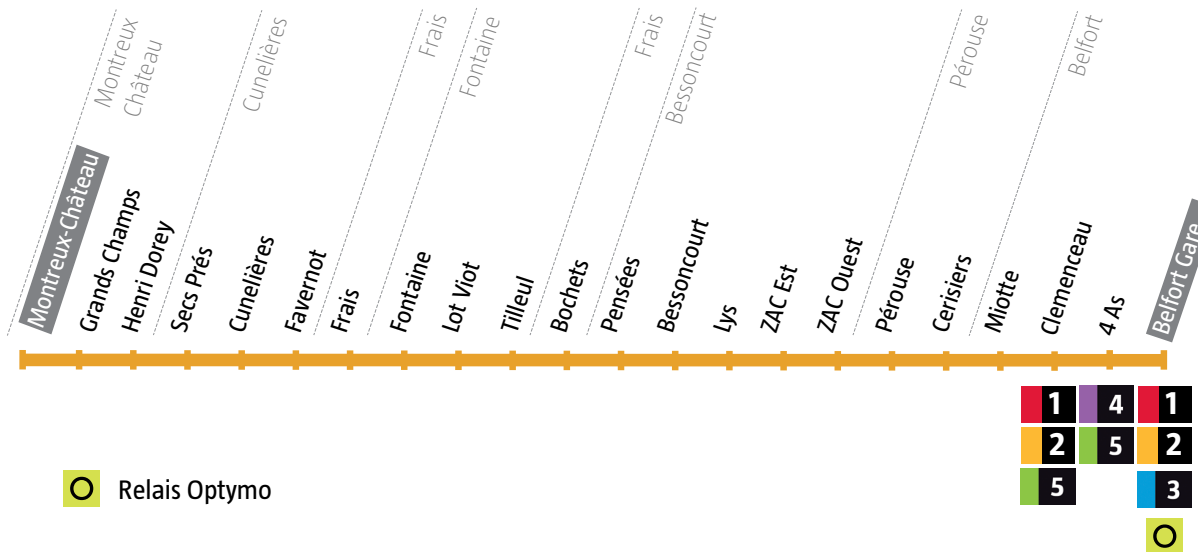

! Avant votre déplacement, pensez à vérifier l'info trafic !

De Montreux-Château → Belfort
Lundi à samedi

Montreux-Château	Montreux Château	06:44	07:44	13:03
Cunelières	Secs Prés	06:47	07:47	13:06
Frais	Frais	06:53	07:53	13:12
Bessoncourt	Pensées	06:57	07:57	13:16
Bessoncourt	Porte de Belfort	07:00	08:00	13:19
Pérouse	Pérouse	07:06	08:06	13:25
Belfort	CFA	07:08	08:08	13:27
Belfort	République	07:13	08:13	13:32

De Belfort → Montreux-Château
Lundi à samedi

Belfort	République	12:19	16:50	19:29
Belfort	CFA	12:24	16:55	19:34
Pérouse	Pérouse	12:25	16:56	19:35
Bessoncourt	Porte de Belfort	12:31	17:02	19:41
Bessoncourt	Pensées	12:35	17:06	19:45
Frais	Frais	12:38	17:09	19:48
Cunelières	Secs Prés	12:42	17:13	19:52
Montreux-Château	Montreux Château	12:48	17:19	19:58

Avant votre déplacement, pensez à vérifier l'info trafic !

92 Montreux-Château

92 Belfort Gare

De Montreux-Château → Belfort Gare
Dimanche et fêtes

Montreux-Château	Montreux Château	09:00	13:12
Cunelières	Sec Près	09:03	13:15
Fontaine	Lotissement Viot	09:08	13:20
Frais	Frais	09:12	13:24
Bessoncourt	Pensées	09:18	13:30
Pérouse	Pérouse	09:21	13:33
Belfort	Clemenceau	09:32	13:44
Belfort	Gare	09:39	13:51

De Belfort Gare → Montreux-Château
Dimanche et fêtes

Belfort	Gare	12:18	18:00
Belfort	Clemenceau	12:24	18:06
Pérouse	Pérouse	12:35	18:17
Bessoncourt	Pensées	12:38	18:20
Frais	Frais	12:44	18:26
Fontaine	Fontaine	12:47	18:29
Cunelières	Sec Près	12:53	18:35
Montreux-Château	Montreux Château	12:57	18:39