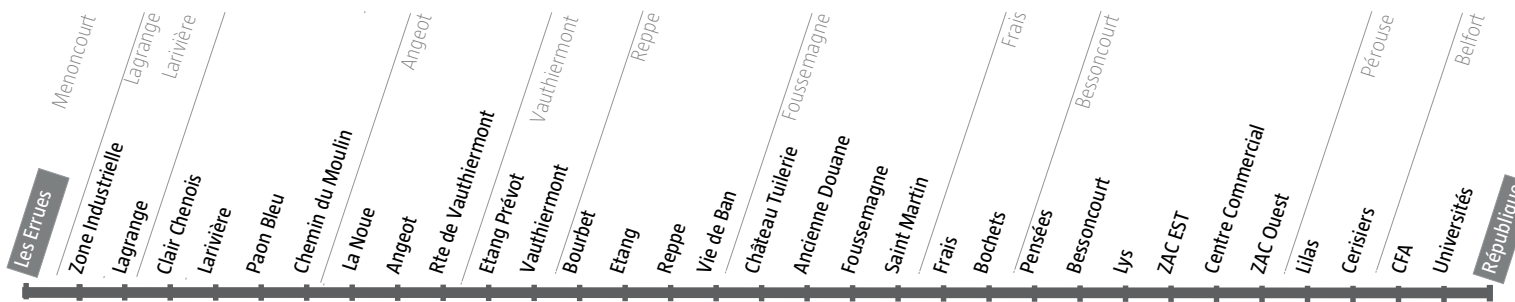

33 Menoncourt

33 Belfort

Relais Optymo

! Avant votre déplacement, pensez à vérifier l'info trafic !

De Menoncourt → Belfort République
Lundi à samedi

Menoncourt	Les Errues	06:33	07:37	13:05
Lagrange	Zone Industrielle	06:35	07:39	13:07
Larivière	Larivière	06:39	07:43	13:11
Angeot	Rte de Vauthiermont	06:43	07:47	13:15
Vauthiermont	Etang Prévot	06:47	07:51	13:19
Reppe	Bourbet	06:51	07:55	13:23
Foussemagne	Château Tuilerie	06:56	08:00	13:28
Frais	Frais	07:01	08:05	13:33
Bessoncourt	Pensées	07:05	08:09	13:37
Pérouse	Pérouse	07:14	08:18	13:46
Belfort	CFA	07:16	08:20	13:48
Belfort	Miotte	07:18	08:22	13:50
Belfort	République	07:21	08:25	13:53

De Belfort République → Menoncourt
Lundi à samedi

Belfort	République	12:17	16:46	19:25
Belfort	Miotte	12:19	16:48	19:27
Belfort	CFA	12:22	16:51	19:30
Pérouse	Pérouse	12:23	16:52	19:31
Bessoncourt	Pensées	12:33	17:02	19:41
Frais	Frais	12:36	17:05	19:44
Foussemagne	Château Tuilerie	12:42	17:11	19:50
Reppe	Bourbet	12:47	17:16	19:55
Vauthiermont	Etang Prévot	12:50	17:19	19:58
Angeot	Rte de Vauthiermont	12:54	17:23	20:02
Larivière	Larivière	12:59	17:28	20:07
Lagrange	Zone Industrielle	13:02	17:31	20:10
Menoncourt	Les Errues	13:05	17:34	20:13