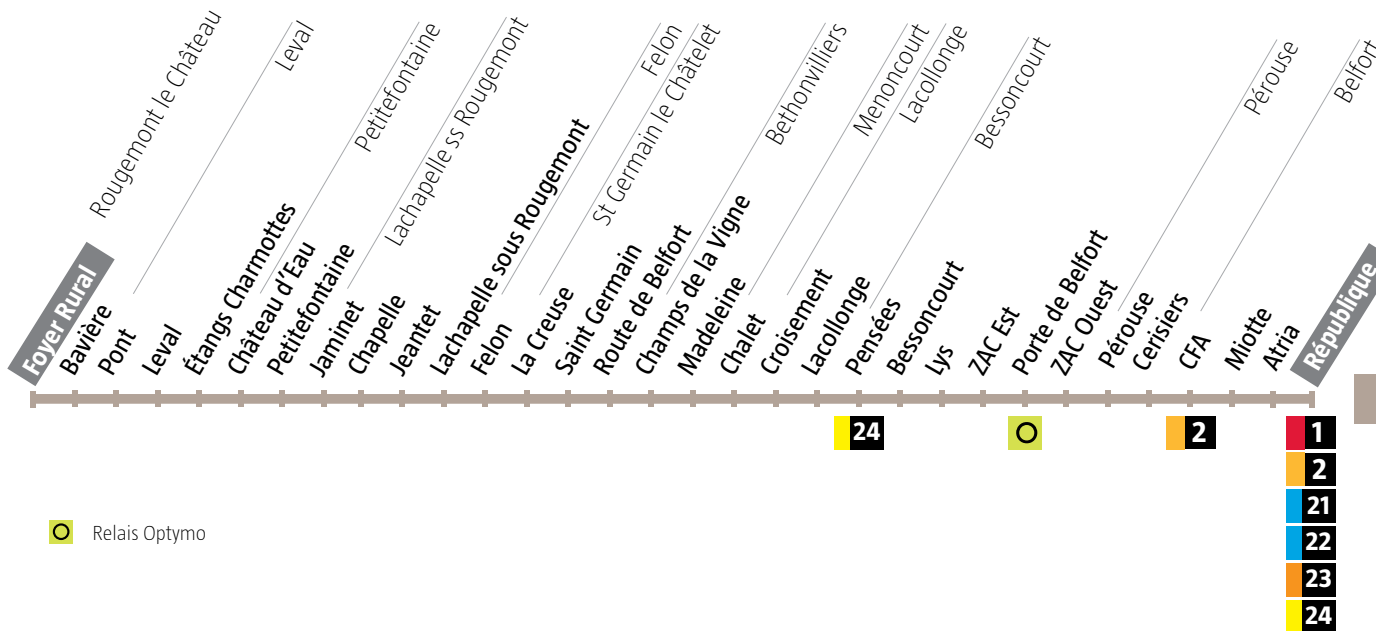

! Avant votre déplacement, pensez à vérifier l'info trafic !

32 Rougemont
le-Château

De Rougemont-le-Château → Belfort République

Lundi à samedi

Rougemont le Château	Foyer Rural	06:35	07:50	13:05
Leval	Pont	06:37	07:52	13:07
Petitefontaine	Château d'Eau	06:39	07:54	13:09
Lachapelle	Chapelle	06:44	07:59	13:14
Felon	Felon	06:50	08:05	13:20
Saint-Germain-le-Châtelet	La Creuse	06:52	08:07	13:22
Bethonvilliers	Champs de la Vigne	06:55	08:10	13:25
Menoncourt	Chalet	06:59	08:14	13:29
Lacollonge	Croisement	06:59	08:14	13:29
Bessoncourt	Pensées	07:04	08:19	13:34
Pérouse	Pérouse	07:13	08:28	13:43
Belfort	CFA	07:15	08:30	13:45
Belfort	Miotte	07:17	08:32	13:47
Belfort	République	07:20	08:35	13:50

De Belfort République → Rougemont-le-Château

Lundi à samedi

Belfort	République	12:15	16:48	19:27
Belfort	Miotte	12:17	16:50	19:29
Belfort	CFA	12:20	16:53	19:32
Pérouse	Pérouse	12:21	16:54	19:33
Bessoncourt	Pensées	12:31	17:04	19:43
Lacollonge	Croisement	12:35	17:08	19:47
Menoncourt	Chalet	12:36	17:09	19:48
Bethonvilliers	Champs de la Vigne	12:39	17:12	19:51
Saint Germain le Châtelet	La Creuse	12:41	17:14	19:53
Felon	Felon	12:45	17:18	19:57
Lachapelle	Chapelle	12:50	17:23	20:02
Petitefontaine	Château d'Eau	12:55	17:28	20:07
Leval	Pont	12:58	17:31	20:10
Rougemont le Château	Foyer Rural	13:00	17:33	20:12

! Avant votre déplacement, pensez à vérifier l'info trafic !