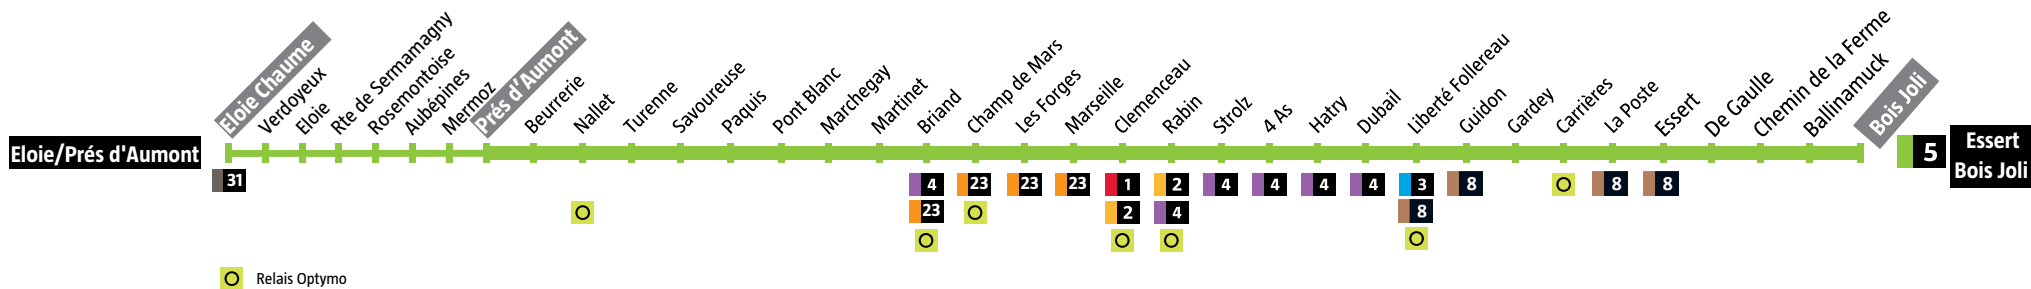

Avant votre déplacement, pensez à vérifier l'info trafic !

D'Eloie/Prés d'Aumont → Essert-Bois Joli

Du lundi au vendredi

Passage régulier

Eloie Chaume															
Prés D'Aumont	05:54	06:26	h:46	h:56	h:11	h:31	18:25								
Turenne	05:57	06:29	h:49	h:59	h:14	h:34	18:31	18:47	18:56	19:21	19:33	19:51	20:20	21:40	
Pont Blanc	06:00	06:32	h:52	h:02	h:17	h:37	18:37	18:53	19:02	19:27	19:39	19:57	20:26	21:46	
Martinet	06:02	06:34	h:54	h:04	h:19	h:39	18:39	18:55	19:04	19:29	19:41	19:59	20:28	21:48	
Briand	06:04	06:36	h:56	h:06	h:21	h:41	18:41	18:57	19:06	19:31	19:43	20:01	20:30	21:50	
Les Forges	06:06	06:38	h:58	h:08	h:23	h:43	18:43	18:59	19:08	19:33	19:45	20:03	20:32	21:52	
Marseille	06:07	06:39	h:59	h:09	h:24	h:44	18:44	19:00	19:09	19:34	19:46	20:04	20:33	21:53	
Clemenceau	06:10	06:42	h:02	h:12	h:27	h:47	18:47	19:03	19:12	19:37	19:49	20:07	20:36	21:56	
Rabin	06:11	06:43	h:03	h:13	h:28	h:48	18:48	19:04	19:13	19:38	19:50	20:08	20:37	21:57	
Strolz	06:12	06:44	h:04	h:14	h:29	h:49	18:49	19:05	19:14	19:39	19:51	20:09	20:38	21:58	
4 As	06:14	06:46	h:06	h:16	h:31	h:51	18:51	19:07	19:16	19:41	19:53	20:11	20:40	22:00	
Hatry	06:15	06:47	h:07	h:17	h:32	h:52	18:52	19:08	19:17	19:42	19:54	20:12	20:41	22:01	
Liberté Follereau	06:17	06:49	h:09	h:19	h:34	h:54	18:54	19:10	19:19	19:44	19:56	20:14	20:43	22:03	
Carrières	06:20	06:52	h:12	h:22	h:37	h:57	18:57	19:13	19:22	19:47	19:59	20:17	20:46	22:06	
Essert	06:23	06:55	h:15	h:25	h:40	h:00	19:00	19:16	19:25	19:50	20:02	20:20	20:49	22:09	
Bois Joli	06:31	07:03	h:23	h:33	h:48	h:08	19:08	19:24	19:33	19:58	20:10	20:28	20:57	22:17	