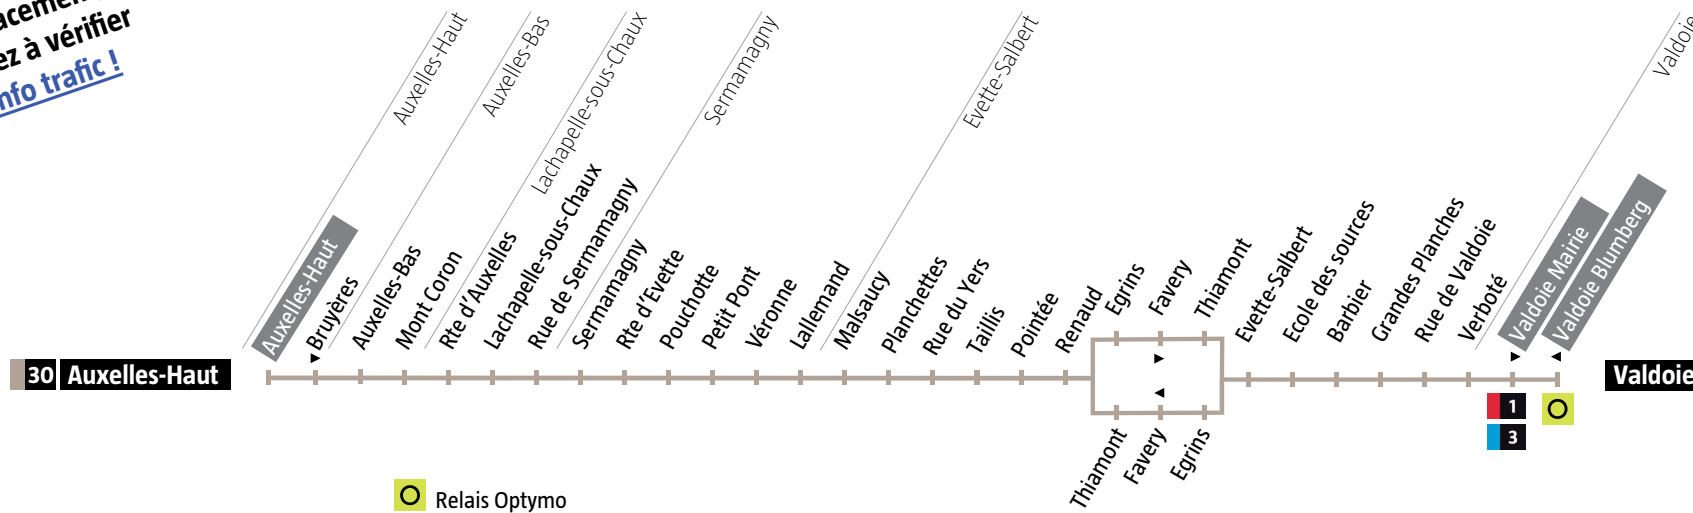

! Avant votre déplacement, pensez à vérifier l'info trafic !

D'Auxelles-Haut → Valdoie
Lundi à samedi

Auxelles-Haut	Auxelles-Haut	06:50	07:50	13:02
Auxelles-Bas	Auxelles-Bas	06:52	07:52	13:04
Lachapelle-Sous-Chaux	Rte d'Auxelles	06:56	07:56	13:08
Sermamagny	Sermamagny	06:59	07:59	13:11
Evette-Salbert	Malsaucy	07:05	08:05	13:17
Evette-Salbert	Favery	07:10	08:10	13:22
Evette-Salbert	Barbier	07:15	08:15	13:27
Valdoie	Mairie	07:20	08:20	13:32

De Valdoie → Auxelles-Haut
Lundi à samedi

Valdoie	Valdoie Blumberg	12:30	17:30	18:30	19:30
Evette-Salbert	Barbier	12:34	17:34	18:34	19:34
Evette-Salbert	Favery	12:38	17:38	18:38	19:38
Evette-Salbert	Malsaucy	12:45	17:45	18:45	19:45
Sermamagny	Sermamagny	12:50	17:50	18:50	19:50
Lachapelle-sous-Chaux	Rte d'Auxelles	12:53	17:53	18:53	19:53
Auxelles-Bas	Auxelles-Bas	12:57	17:57	18:57	19:57
Auxelles-Haut	Auxelles-Haut	13:00	18:00	19:00	20:00