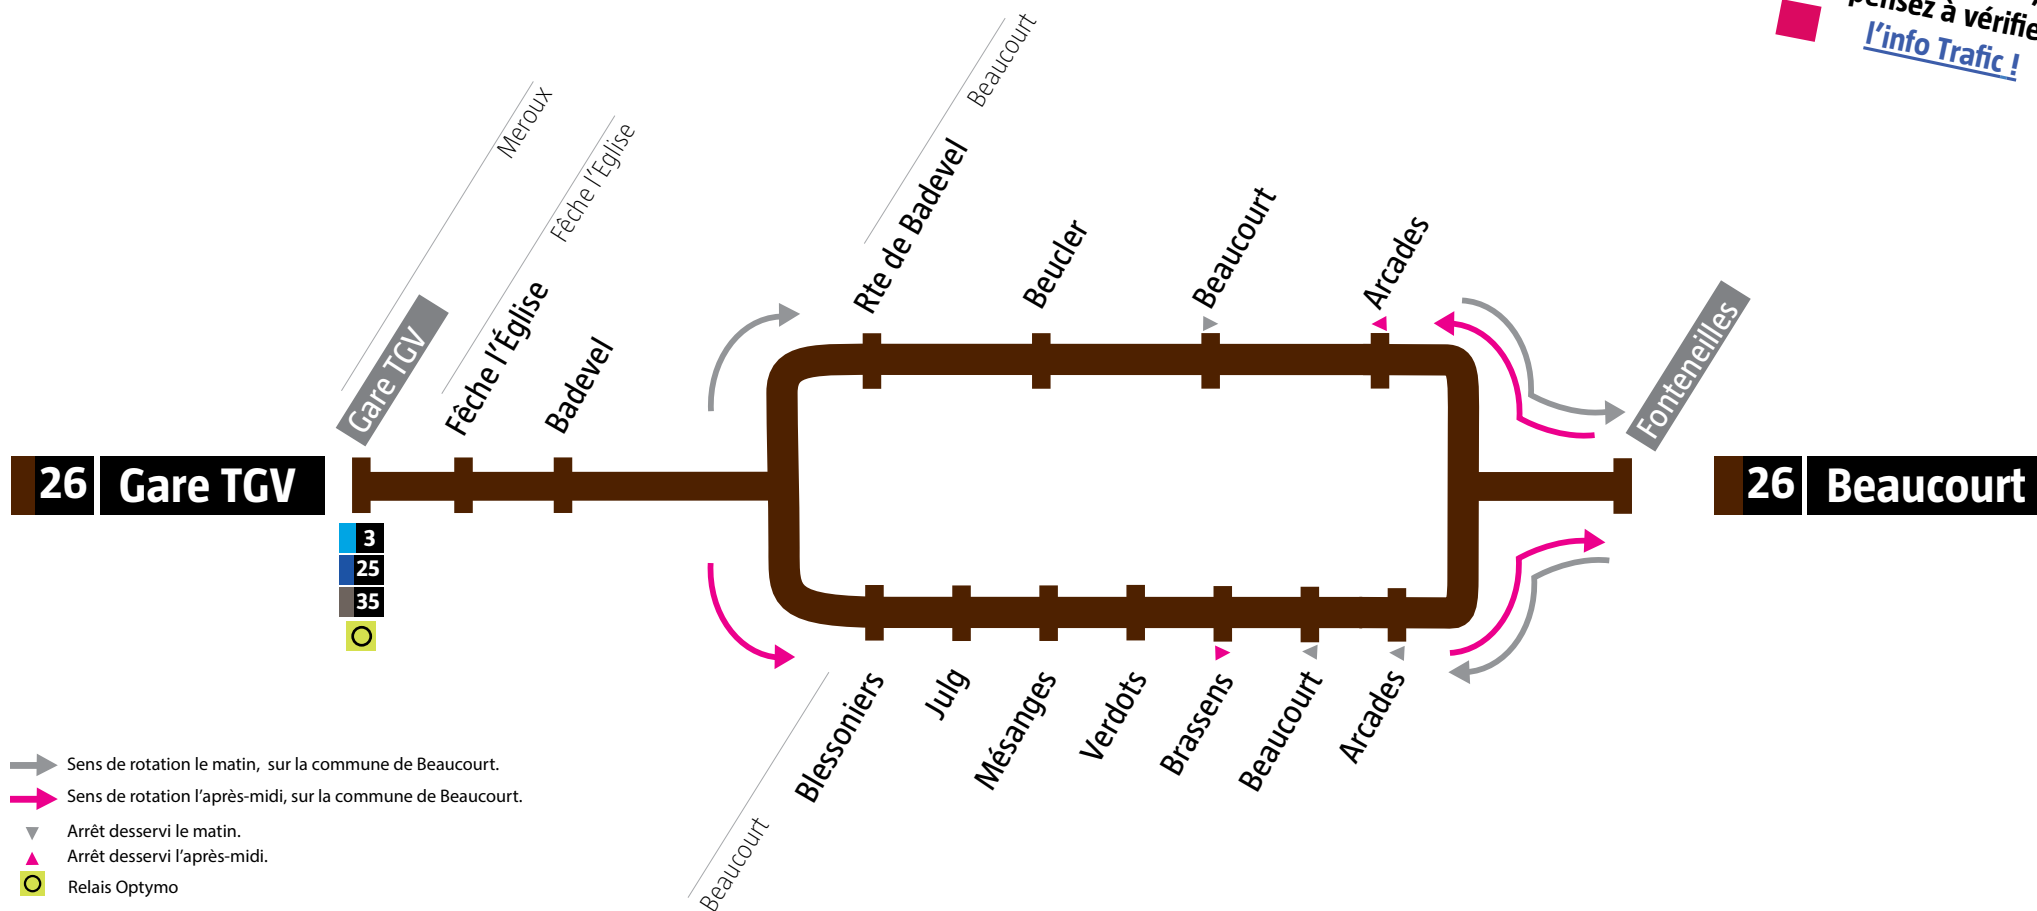

Avant votre déplacement,
pensez à vérifier
[l'info Trafic !](#)