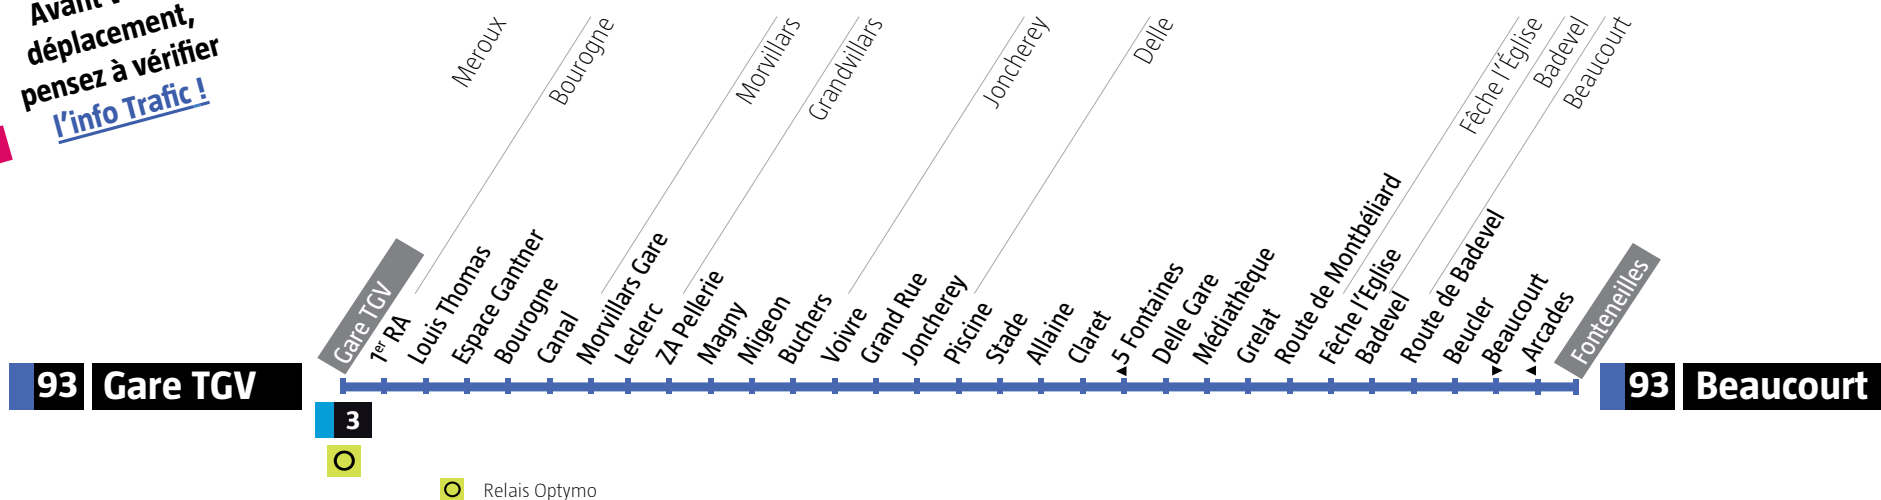

Avant votre déplacement, pensez à vérifier l'info Trafic !

Avant votre déplacement, pensez à vérifier l'info Trafic !

De Beaucourt → Delle → Gare TGV  
Dimanche et fêtes

Beaucourt	Fonteneilles	09:18	13:06
Beaucourt	Arcades	09:18	13:06
Badevel	Badevel	09:23	13:11
Fêche-l'Eglise	Fêche-l'église	09:24	13:12
Delle	Route de Montbéliard	09:28	13:16
Delle	Delle Gare	09:30	13:18
Joncherey	Joncherey	09:35	13:23
Grandvillars	Bûcher	09:39	13:27
Morvillars	Leclerc	09:43	13:31
Bourogne	Canal	09:45	13:33
Meroux	Gare TGV	09:52	13:40