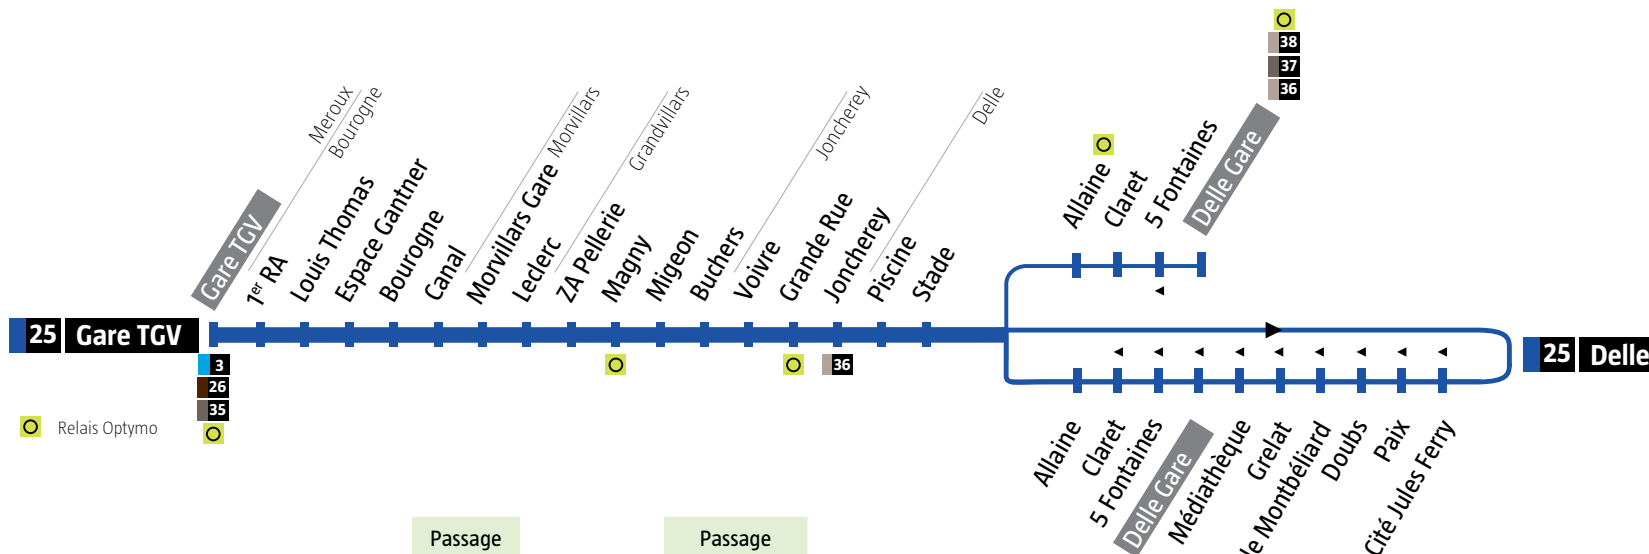

Lundi à vendredi scolaires

Avant votre déplacement, pensez à vérifier l'info Traffic!

Delle → Meroux Gare TGV

Lundi à vendredi scolaires

Delle	Cité Jules Ferry	Passage régulier				Passage régulier								
		06:48	07:48	08:48	h:48	15:48	h:48							
Delle	Delle Gare	05:29	06:29	06:56	07:29	07:56	08:29	08:56	h:56	15:56	16:29	h:56	h:29	19:29
Delle	Claret	05:30	06:30	06:57	07:29	07:57	08:29	08:57	h:57	15:57	16:29	h:57	h:29	19:29
Delle	Stade	05:31	06:31	07:00	07:31	08:00	08:31	09:00	h:00	16:00	16:31	h:00	h:31	19:31
Joncherey	Joncherey	05:34	06:34	07:04	07:34	08:04	08:34	09:04	h:04	16:04	16:34	h:04	h:34	19:34
Grandvillars	Bûcher	05:38	06:38	07:08	07:38	08:08	08:38	09:08	h:08	16:08	16:38	h:08	h:38	19:38
Morvillars	Leclerc	05:42	06:42	07:12	07:42	08:12	08:42	09:12	h:12	16:12	16:42	h:12	h:42	19:42
Bourogne	Canal	05:45	06:45	07:14	07:45	08:14	08:45	09:14	h:14	16:14	16:45	h:14	h:45	19:45
Meroux	Gare TGV	05:51	06:51	07:20	07:51	08:20	08:51	09:20	h:20	16:20	16:51	h:20	h:51	19:51

Meroux Gare TGV → Delle

Lundi à vendredi scolaires

Meroux	Gare TGV	Passage régulier				Passage régulier					
		07:06	07:26	08:06	08:26	h:26	15:26	16:06	h:26	h:06	20:06
Bourogne	Canal	07:11	07:31	08:11	08:31	h:31	15:31	16:11	h:31	h:11	20:11
Morvillars	Leclerc	07:14	07:34	08:14	08:34	h:34	15:34	16:14	h:34	h:14	20:14
Grandvillars	Bûcher	07:19	07:39	08:19	08:39	h:39	15:39	16:19	h:39	h:19	20:19
Joncherey	Joncherey	07:23	07:43	08:23	08:43	h:43	15:43	16:23	h:43	h:23	20:23
Delle	Stade	07:25	07:45	08:25	08:45	h:45	15:45	16:25	h:45	h:25	20:25
Delle	Claret	07:27	08:27					16:27		h:27	20:27
Delle	Cité Jules Ferry		07:48	08:48		h:48	15:48		h:48		
Delle	Delle Gare	07:29	07:56	08:29	08:56	h:56	15:56	16:29	h:56	h:29	20:29