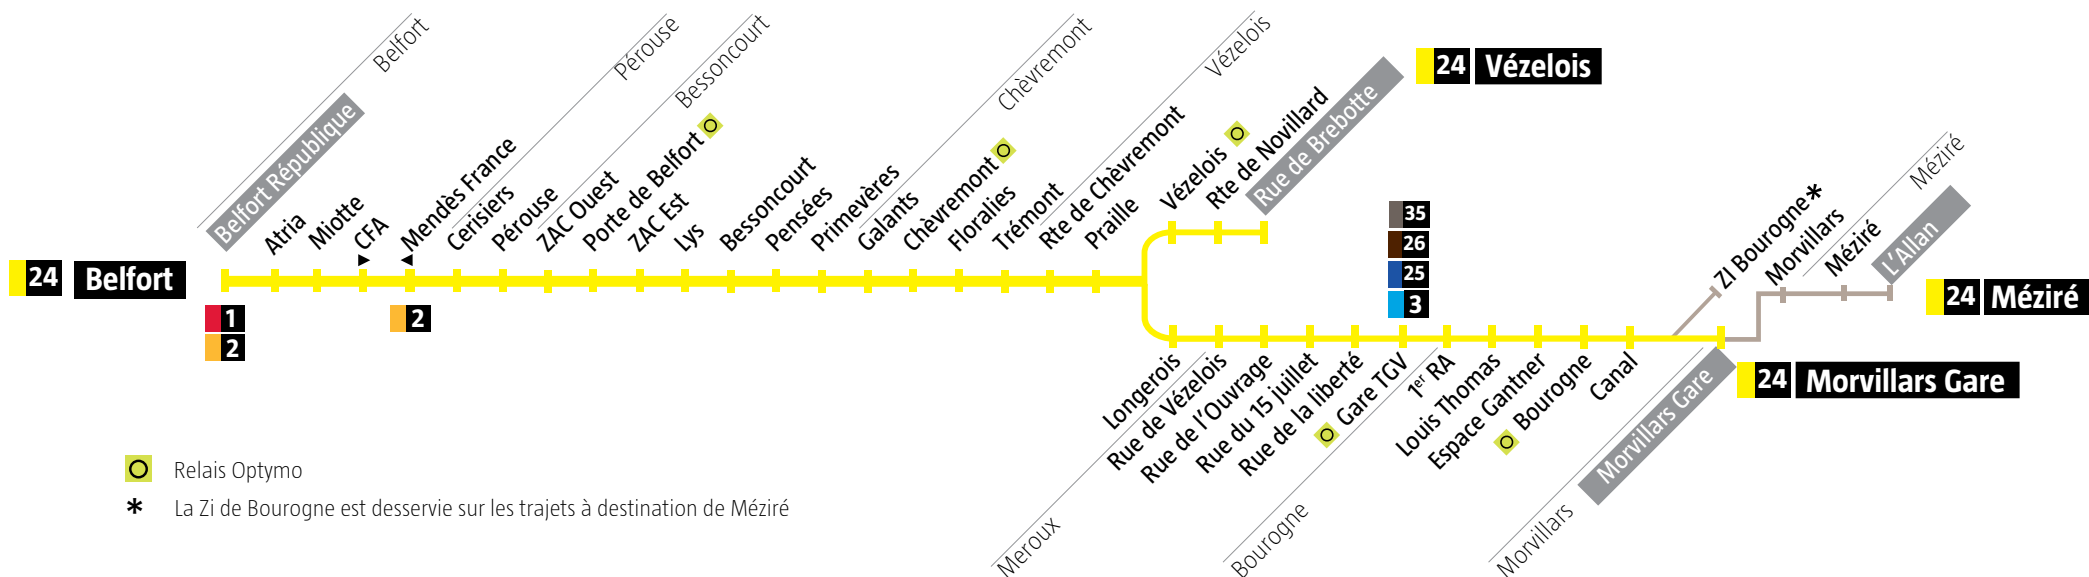

Avant votre déplacement,
pensez à vérifier
l'info Trafic !

Méziré/Morvillars/Vézelois → Belfort

Lundi à samedi

		Passage régulier						Passage régulier													
Méziré	L'Allan	06:41	07:41					12:41	13:41									18:41			
Morvillars	Morvillars Gare	06:45	07:45	08:47				h:47	12:45	13:45			h:47		17:51			18:45			
Bourogne	Zi de Bourogne	06:49	07:49						12:49	13:49					17:55			18:49			
Bourogne	Espace Gantner	06:52	07:52	08:52				h:52	12:52	13:52			h:52		17:59			18:52			
Meroux	Gare TGV	06:58	07:58	08:58				h:58	12:58	13:58			h:58		18:05			18:58			
Vézelois	Rue de Brebotte		07:21	08:21				h:21	12:21	13:21	14:21		h:21	17:21	18:21			19:21			
Vézelois	Praïlle	07:05	07:23	08:05	08:23	09:05		h:23	h:05	12:23	13:05	13:23	14:05	14:23	h:05	h:23	17:23	18:12	18:23	19:05	19:23
Chévreumont	Trémont	07:07	07:27	08:07	08:27	09:07		h:27	h:07	12:27	13:07	13:27	14:07	14:27	h:07	h:27	17:27	18:14	18:27	19:07	19:27
Bessoncourt	Pensées	07:13	07:33	08:13	08:33	09:13		h:33	h:13	12:33	13:13	13:33	14:13	14:33	h:13	h:33	17:33	18:20	18:33	19:13	19:33
Bessoncourt	Porte de Belfort	07:17	07:37	08:17	08:37	09:17		h:37	h:17	12:37	13:17	13:37	14:17	14:37	h:17	h:37	17:37	18:24	18:37	19:17	19:37
Pérouse	Pérouse	07:21	07:41	08:21	08:41	09:21		h:41	h:21	12:41	13:21	13:41	14:21	14:41	h:21	h:41	17:41	18:28	18:41	19:21	19:41
BELFORT	Mendès France	07:24	07:44	08:24	08:44	09:24		h:44	h:24	12:44	13:24	13:44	14:24	14:44	h:24	h:44	17:44	18:31	18:44	19:24	19:44
BELFORT	République	07:30	07:50	08:30	08:50	09:30		h:50	h:30	12:50	13:30	13:50	14:30	14:50	h:30	h:50	17:50	18:37	18:50	19:30	19:50