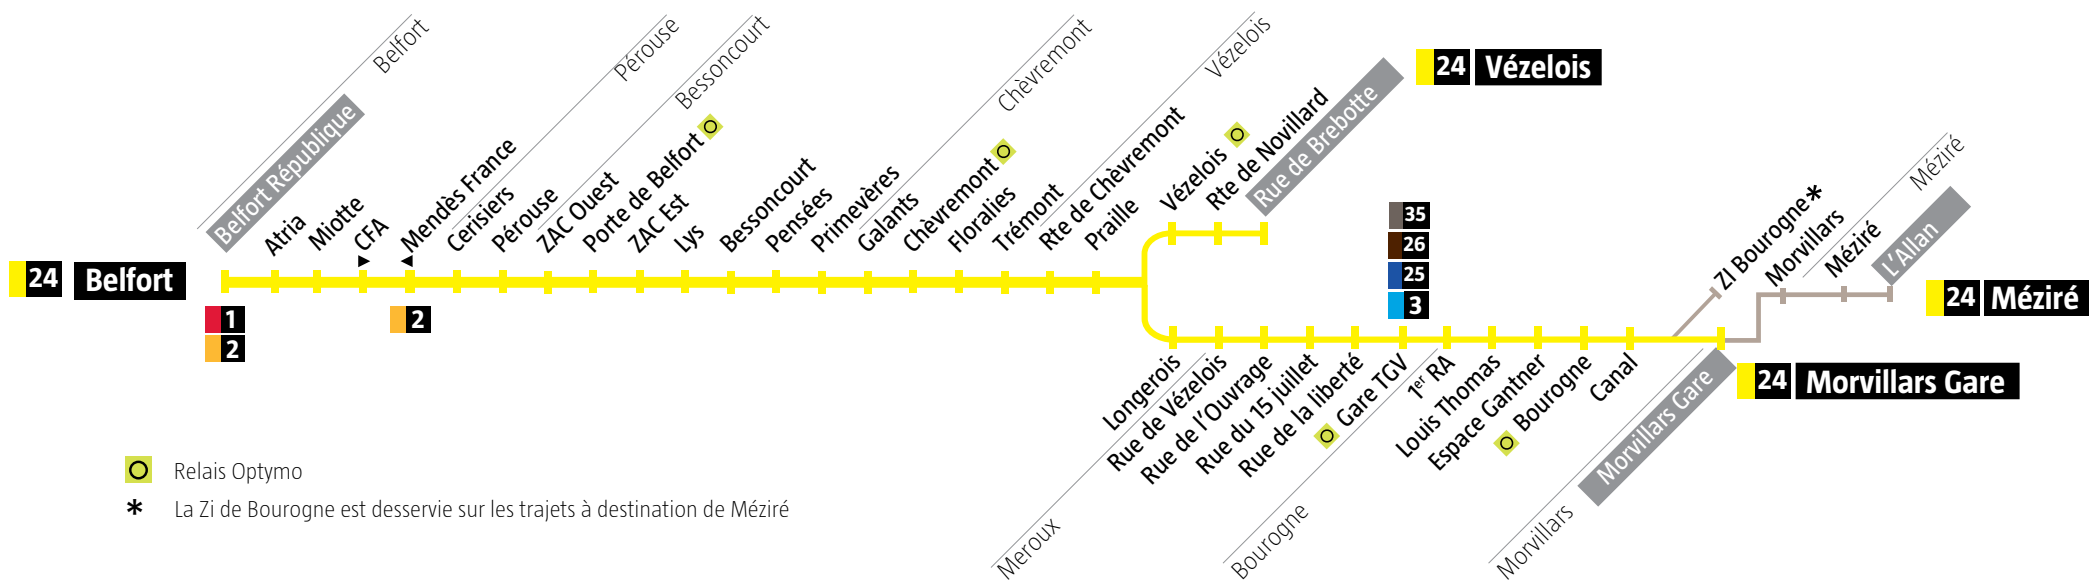

Avant votre déplacement, pensez à vérifier l'info Trafic !

○ Relais Optymo

\* La Zi de Bourogne est desservie sur les trajets à destination de Méziré

Méziré/Morvillars/Vézelois → Belfort

Lundi à samedi

		Passage régulier						Passage régulier												
Méziré	L'Allan	06:41	07:41					12:41	13:41									18:41		
Morvillars	Morvillars Gare	06:45	07:45	08:47			h:47	12:45	13:45			h:47		17:51				18:45		
Bourgogne	Zi de Bourgogne	06:49	07:49					12:49	13:49					17:56				18:49		
Bourgogne	Espace Gantner	06:52	07:52	08:52			h:52	12:52	13:52			h:52		17:59				18:52		
Meroux	Gare TGV	06:58	07:58	08:58			h:58	12:58	13:58			h:58		18:05				18:58		
Vézelois	Rue de Brebotte		07:21	08:21			h:21	12:21	13:21	14:21		h:21		17:21		18:21		19:21		
Vézelois	Praïlle	07:05	07:23	08:05	08:23	09:05	h:23	h:05	12:23	13:05	13:23	14:05	14:23	h:05	h:23	17:23	18:12	18:23	19:05	19:23
Chévreumont	Trémont	07:07	07:27	08:07	08:27	09:07	h:27	h:07	12:27	13:07	13:27	14:07	14:27	h:07	h:27	17:27	18:14	18:27	19:07	19:27
Bessoncourt	Pensées	07:13	07:33	08:13	08:33	09:13	h:33	h:13	12:33	13:13	13:33	14:13	14:33	h:13	h:33	17:33	18:20	18:33	19:13	19:33
Bessoncourt	Porte de Belfort	07:17	07:37	08:17	08:37	09:17	h:37	h:17	12:37	13:17	13:37	14:17	14:37	h:17	h:37	17:37	18:24	18:37	19:17	19:37
Pérouse	Pérouse	07:21	07:41	08:21	08:41	09:21	h:41	h:21	12:41	13:21	13:41	14:21	14:41	h:21	h:41	17:41	18:28	18:41	19:21	19:41
BELFORT	Mendès France	07:24	07:44	08:24	08:44	09:24	h:44	h:24	12:44	13:24	13:44	14:24	14:44	h:24	h:44	17:44	18:31	18:44	19:24	19:44
BELFORT	République	07:30	07:50	08:30	08:50	09:30	h:50	h:30	12:50	13:30	13:50	14:30	14:50	h:30	h:50	17:50	18:37	18:50	19:30	19:50