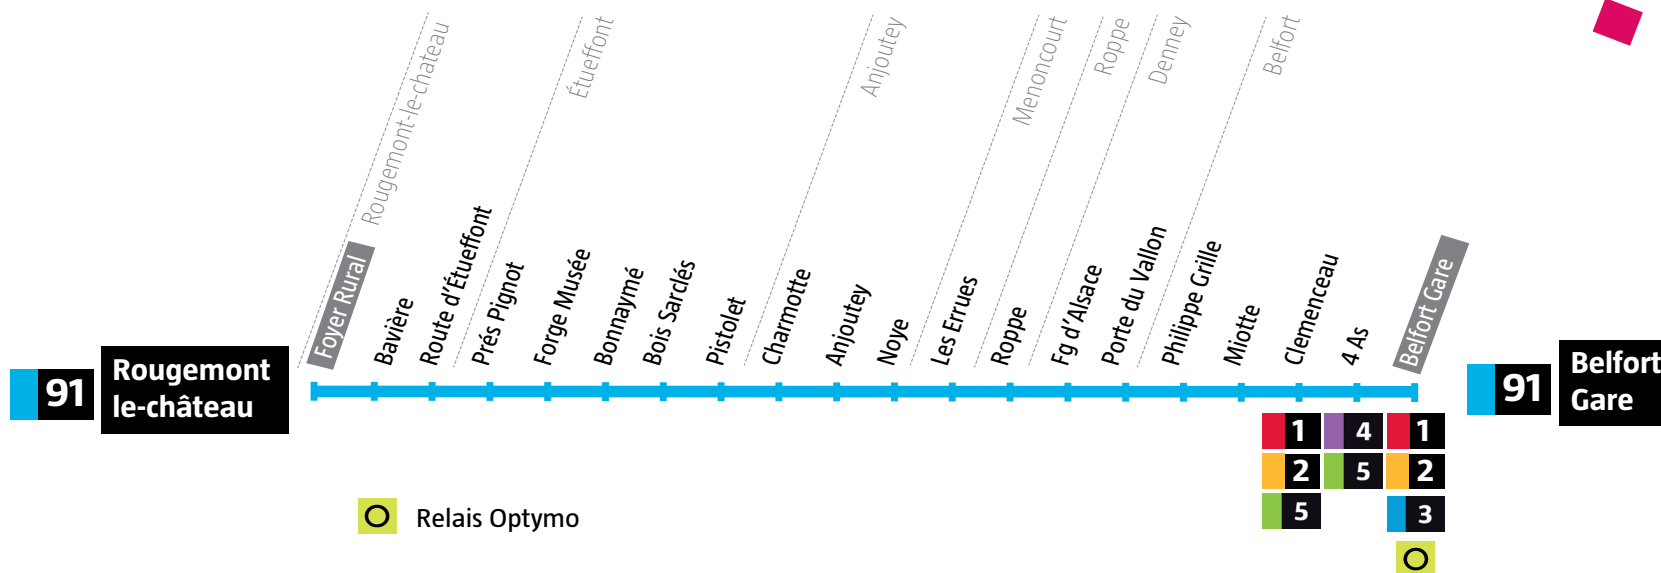

Avant votre déplacement, pensez à vérifier l'info Trafic!

De Rougemont -le-Château → Belfort Gare
Dimanche et fêtes

Rougemont le Château	Foyer Rural	09:00	13:10
Étueffont	Prés Pignot	09:06	13:16
Anjoutey	Pistolet	09:09	13:19
Menoncourt	Les Errues	09:14	13:24
Roppe	Roppe	09:17	13:27
Denney	Faubourg d'Alsace	09:20	13:30
Belfort	Clemenceau	09:29	13:39
Belfort	Gare	09:35	13:45

De Belfort Gare → Rougemont-le-Château
Dimanche et fêtes

Belfort	Gare	12:15	18:06
Belfort	Clemenceau	12:21	18:12
Denney	Faubourg d'Alsace	12:28	18:19
Roppe	Roppe	12:31	18:22
Menoncourt	Les Errues	12:35	18:26
Anjoutey	Pistolet	12:39	18:30
Étueffont	Prés Pignot	12:42	18:33
Rougemont le Château	Foyer Rural	12:49	18:40