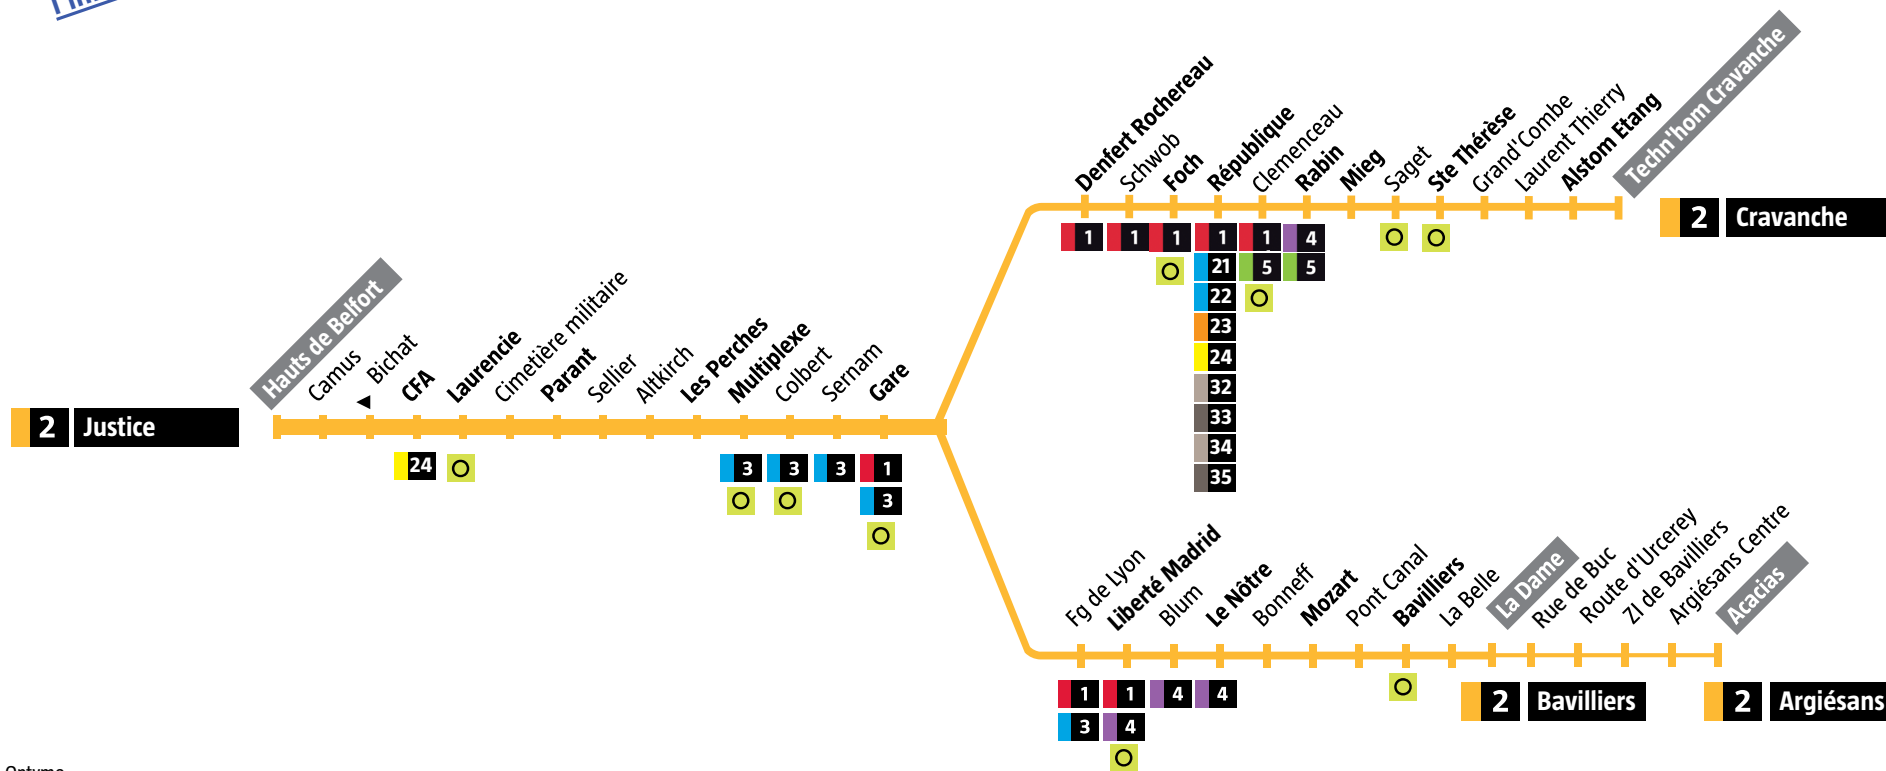

Avant votre déplacement, pensez à vérifier l'info trafic !

De Justice → Bavilliers

Du lundi au vendredi

	Passage régulier à :																			
Hauts de Belfort	06:08	06:25	06:39	06:53	07:07	h:21	h:35	h:53	h:07	18:07	18:22	18:48	19:15	19:43	20:13	20:43	21:23	21:58	22:18	22:53
CFA	06:09	06:26	06:40	06:54	07:08	h:22	h:36	h:54	h:08	18:08	18:23	18:49	19:16	19:44	20:14	20:44	21:24	21:59	22:19	22:54
Laurencie	06:11	06:28	06:42	06:56	07:10	h:24	h:38	h:56	h:10	18:10	18:25	18:51	19:18	19:46	20:16	20:46	21:26	22:01	22:21	22:56
Parant	06:12	06:29	06:43	06:57	07:11	h:25	h:39	h:57	h:11	18:11	18:26	18:52	19:19	19:47	20:17	20:47	21:27	22:02	22:22	22:57
Les Perches	06:15	06:32	06:46	07:00	07:14	h:28	h:42	h:00	h:14	18:14	18:29	18:55	19:22	19:50	20:20	20:50	21:30	22:05	22:25	23:00
Multiplexe	06:17	06:34	06:48	07:02	07:16	h:30	h:44	h:02	h:16	18:16	18:31	18:57	19:24	19:52	20:22	20:52	21:32	22:07	22:27	23:02
Gare	06:20	06:37	06:51	07:05	07:19	h:33	h:47	h:05	h:19	18:19	18:34	19:00	19:27	19:55	20:25	20:55	21:35	22:10	22:30	23:05
Liberté Madrid	06:23	06:40	06:54	07:08	07:22	h:36	h:50	h:08	h:22	18:22	18:37	19:03	19:30	19:58	20:28	20:58	21:38	22:13	22:33	23:08
Le Nôtre	06:25	06:42	06:56	07:10	07:24	h:38	h:52	h:10	h:24	18:24	18:39	19:05	19:32	20:00	20:30	21:00	21:40	22:15	22:35	23:10
Mozart	06:28	06:45	06:59	07:13	07:27	h:41	h:55	h:13	h:27	18:27	18:42	19:08	19:35	20:03	20:33	21:03	21:43	22:18	22:38	23:13
Bavilliers	06:30	06:47	07:01	07:15	07:29	h:43	h:57	h:15	h:29	18:29	18:44	19:10	19:37	20:05	20:35	21:05	21:45	22:20	22:40	23:15
La Dame *	06:33	06:50	07:04		07:32	h:46*	h:00*	h:18*	h:32*		18:47	19:13	19:40	20:08	20:38	21:08	21:48	22:23	22:43	23:18

\* : A raison de 7 trajets par jour le bus prolonge à Argiésans (voir le tableau ci-dessous). Dans ce cas les arrêts La Belle et La Dame ne sont pas desservis.

De Justice → Argiésans

Du lundi au vendredi