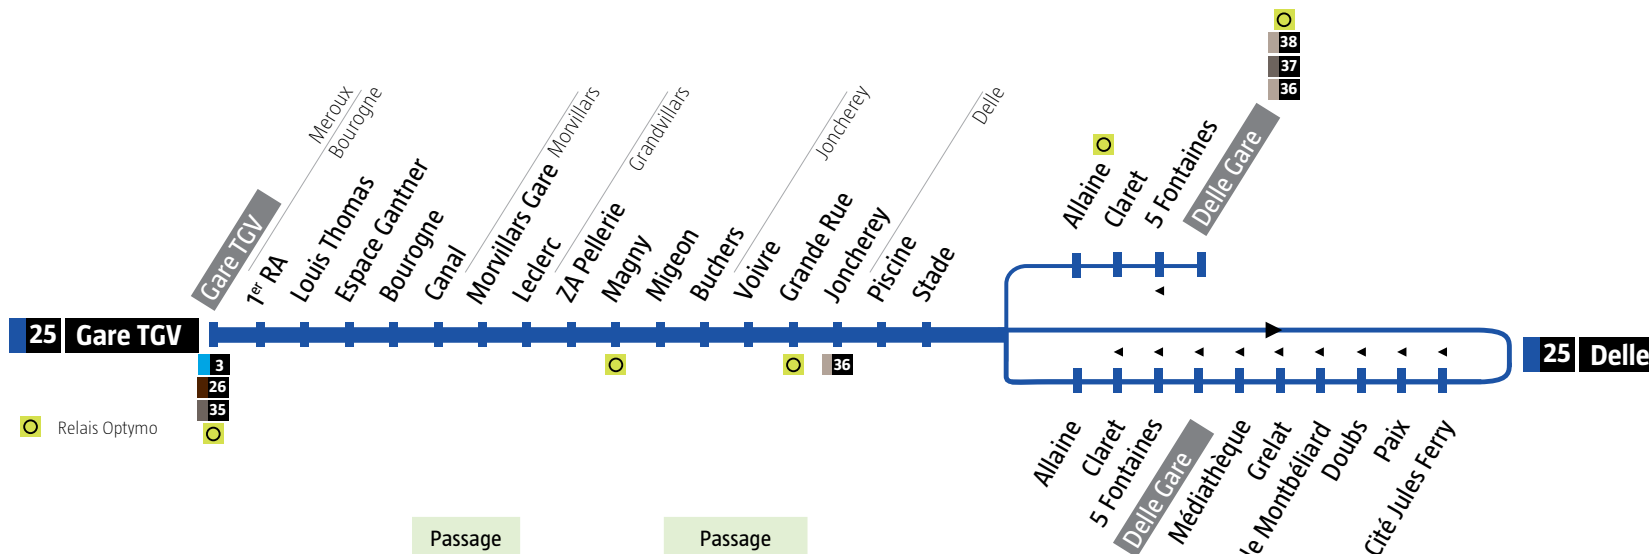

Lundi à vendredi scolaires

Avant votre déplacement, pensez à vérifier l'info Traffic!

Delle → Meroux Gare TGV

Lundi à vendredi scolaires

Delle	Cité Jules Ferry	06:48	07:48	08:48	Passage régulier	15:48	Passage régulier							
Delle	Delle Gare	05:29	06:29	06:57	07:29	07:57	08:29	08:57	h:48	15:48	h:48			
Delle	Claret	05:30	06:30	06:57	07:29	07:57	08:29	08:57	h:57	15:57	16:29	h:57	h:29	19:29
Delle	Stade	05:31	06:31	07:00	07:31	08:00	08:31	09:00	h:00	16:00	16:31	h:00	h:31	19:31
Joncherey	Joncherey	05:34	06:34	07:04	07:34	08:04	08:34	09:04	h:04	16:04	16:34	h:04	h:34	19:34
Grandvillars	Bûcher	05:38	06:38	07:08	07:38	08:08	08:38	09:08	h:08	16:08	16:38	h:08	h:38	19:38
Morvillars	Leclerc	05:42	06:42	07:12	07:42	08:12	08:42	09:12	h:12	16:12	16:42	h:12	h:42	19:42
Bourogne	Canal	05:45	06:45	07:14	07:45	08:14	08:45	09:14	h:14	16:14	16:45	h:14	h:45	19:45
Meroux	Gare TGV	05:51	06:51	07:20	07:51	08:20	08:51	09:20	h:20	16:20	16:51	h:20	h:51	19:51

Meroux Gare TGV → Delle

Lundi à vendredi scolaires

Meroux	Gare TGV	07:06	07:26	08:06	08:26	Passage régulier	15:26	16:06	Passage régulier	20:06	
Bourogne	Canal	07:11	07:31	08:11	08:31	h:31	15:31	16:11	h:31	h:11	20:11
Morvillars	Leclerc	07:14	07:34	08:14	08:34	h:34	15:34	16:14	h:34	h:14	20:14
Grandvillars	Bûcher	07:19	07:39	08:19	08:39	h:39	15:39	16:19	h:39	h:19	20:19
Joncherey	Joncherey	07:23	07:43	08:23	08:43	h:43	15:43	16:23	h:43	h:23	20:23
Delle	Stade	07:25	07:45	08:25	08:45	h:45	15:45	16:25	h:45	h:25	20:25
Delle	Claret	07:27	08:27				16:27		h:27	20:27	
Delle	Cité Jules Ferry		07:48	08:48		h:48	15:48		h:48		
Delle	Delle Gare	07:29	07:57	08:29	08:57	h:57	15:57	16:29	h:57	h:29	20:29