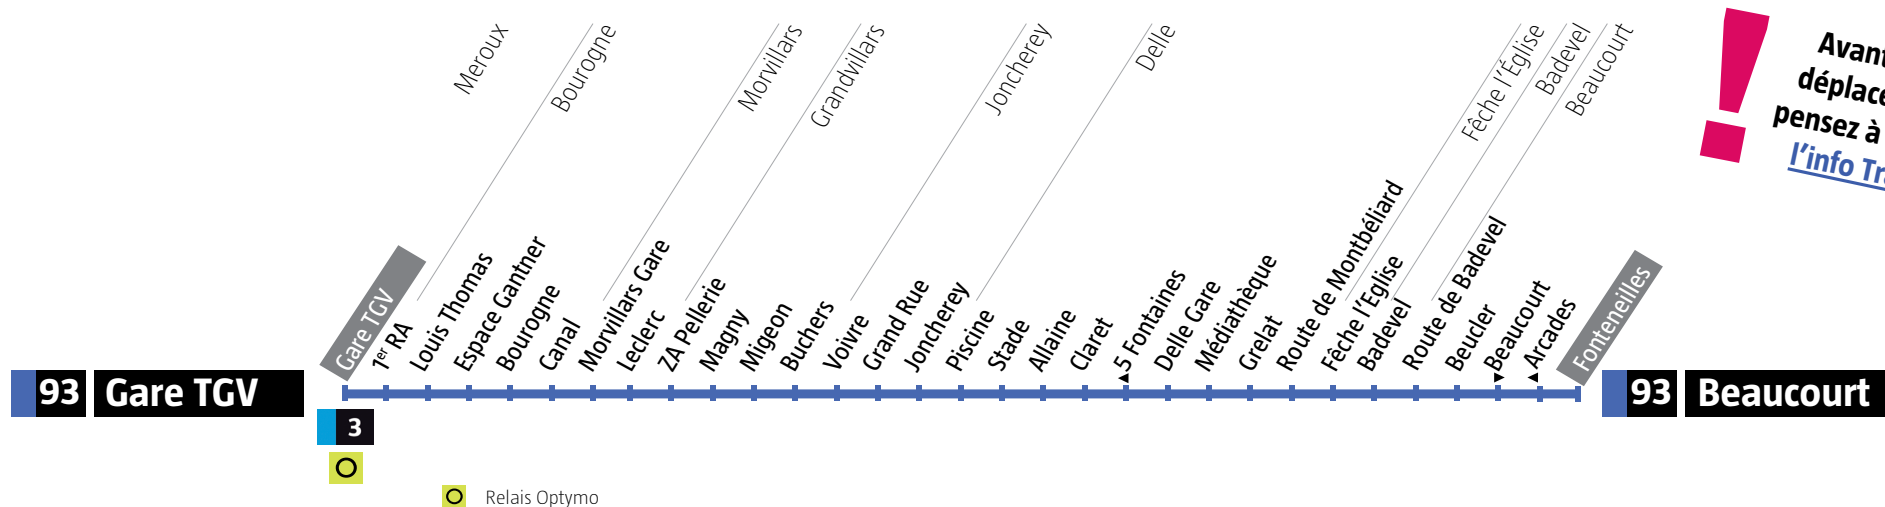

Dimanche et fêtes

De Beaucourt → Delle → Gare TGV

Dimanche et fêtes

Beaucourt	Fonteneilles	09:18	13:06
Beaucourt	Arcades	09:18	13:06
Badevel	Badevel	09:23	13:11
Fêche-l'Eglise	Fêche-l'église	09:24	13:12
Delle	Route de Montbéliard	09:28	13:16
Delle	Delle Gare	09:30	13:18
Joncherey	Joncherey	09:35	13:23
Grandvillars	Bûcher	09:39	13:27
Morvillars	Leclerc	09:43	13:31
Bourogne	Canal	09:45	13:33
Meroux	Gare TGV	09:52	13:40

De Gare TGV → Delle → Beaucourt

Dimanche et fêtes

Meroux	Gare TGV	12:15	18:05
Bourogne	Canal	12:21	18:11
Morvillars	Leclerc	12:23	18:13
Grandvillars	Bûcher	12:29	18:19
Joncherey	Joncherey	12:33	18:23
Delle	Delle Gare	12:38	18:28
Delle	Route de Montbéliard	12:41	18:31
Fêche-l'Eglise	Fêche-l'église	12:44	18:34
Badevel	Badevel	12:46	18:36
Beaucourt	Beaucourt	12:53	18:43
Beaucourt	Fonteneilles	12:55	18:45