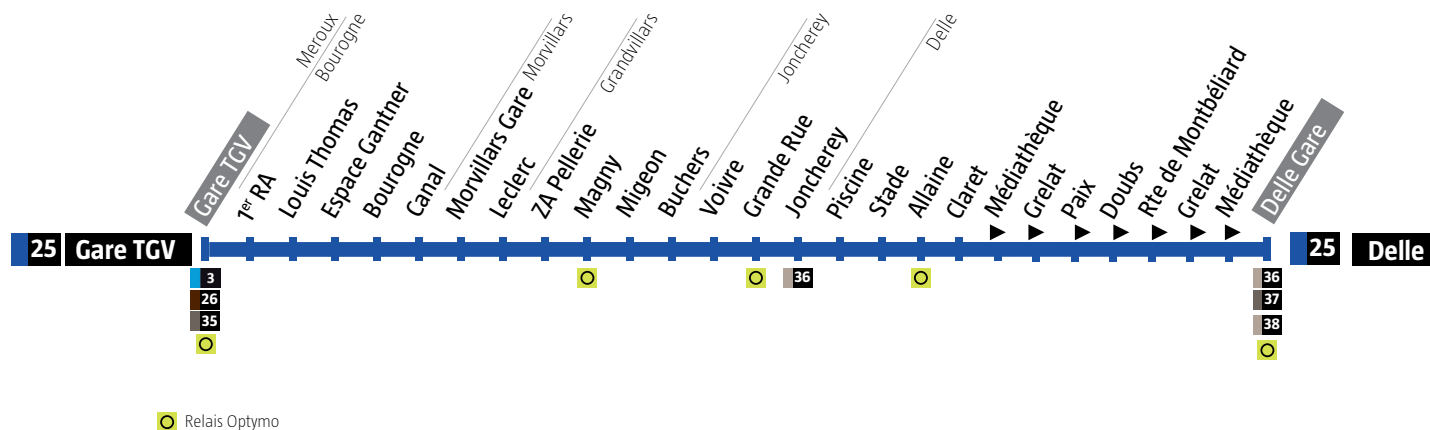

Samedi et vacances scolaires

Avant votre déplacement, pensez à vérifier l'info Trafic !

Delle → Meroux Gare TGV
Samedi et vacances scolaires

		Passage régulier		
Delle	Delle Gare	07:00	h:00	19:00
Delle	Claret	07:01	h:01	19:01
Delle	Stade	07:02	h:02	19:02
Joncherey	Joncherey	07:05	h:05	19:05
Grandvillars	Buchers	07:09	h:09	19:09
Morvillars	Leclerc	07:13	h:13	19:13
Bourogne	Canal	07:16	h:16	19:16
Meroux	Gare TGV	07:22	h:22	19:22

Meroux Gare TGV → Delle
Samedi et vacances scolaires

		Passage régulier		
Meroux	Gare TGV	07:30	h:30	19:30
Bourogne	Canal	07:35	h:35	19:35
Morvillars	Leclerc	07:38	h:38	19:38
Grandvillars	Bucher	07:43	h:43	19:43
Joncherey	Joncherey	07:47	h:47	19:47
Delle	Stade	07:49	h:49	19:49
Delle	Claret	07:51	h:51	19:51
Delle	Paix	07:53	h:53	19:53
Delle	Delle Gare	08:00	h:00	20:00

Desserte à l'essai en direction de Delle des arrêts :
Médiathèque, Grelat, Paix, Doubs et Rte de Montbéliard