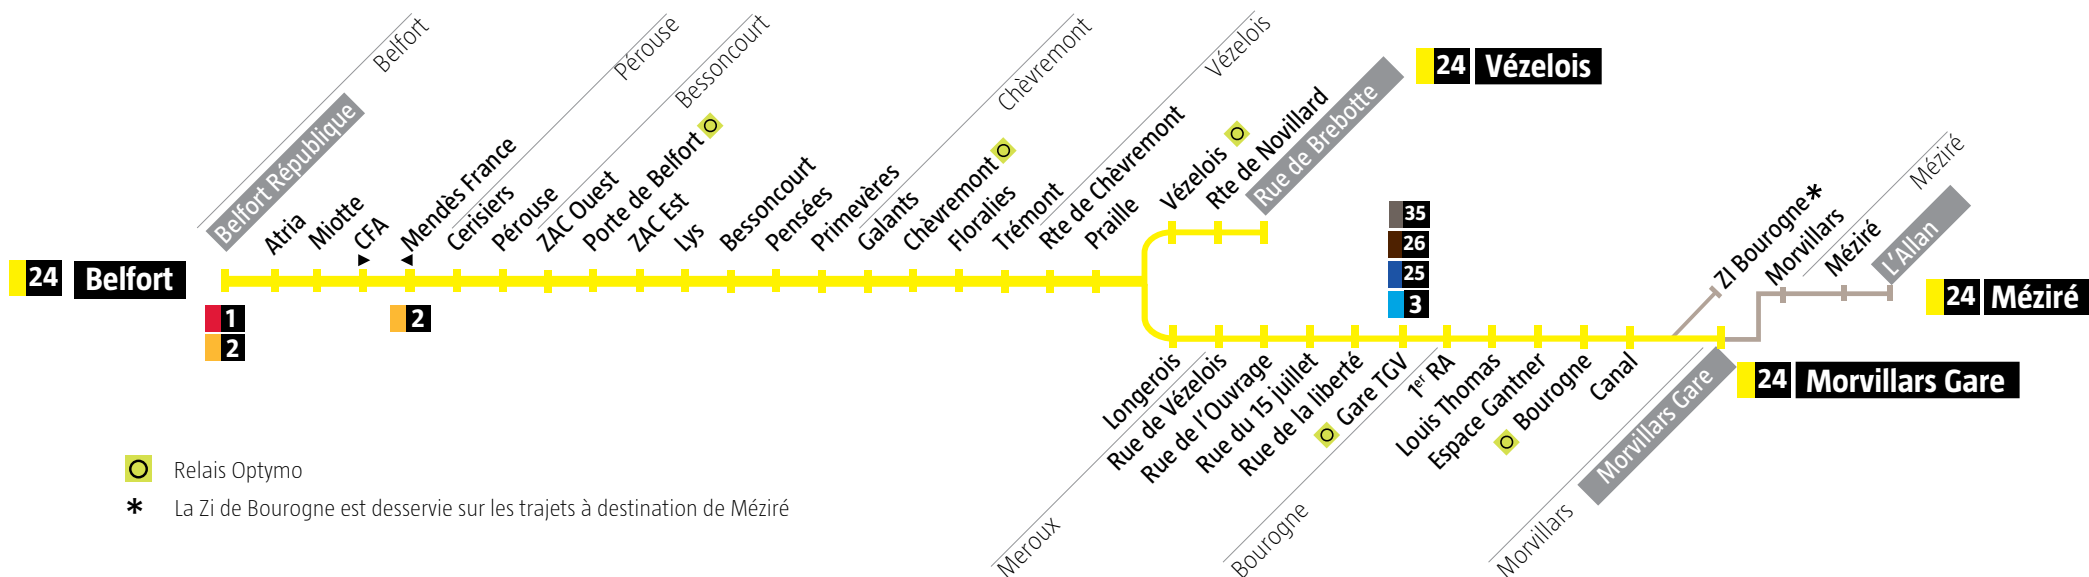

Avant votre déplacement, pensez à vérifier l'info Trafic !

○ Relais Optymo

* La Zi de Bourogne est desservie sur les trajets à destination de Méziré

Méziré/Morvillars/Vézelois → Belfort

Lundi à samedi

		Passage régulier						Passage régulier												
Méziré	L'Allan	06:41	07:41					12:41	13:41									18:41		
Morvillars	Morvillars Gare	06:45	07:45	08:47			h:47	12:45	13:45			h:47		17:51			18:45			
Bourogne	Zi de Bourogne	06:49	07:49					12:49	13:49					17:56			18:49			
Bourogne	Espace Gantner	06:52	07:52	08:52			h:52	12:52	13:52			h:52		17:59			18:52			
Meroux	Gare TGV	06:58	07:58	08:58			h:58	12:58	13:58			h:58		18:05			18:58			
Vézelois	Rue de Brebotte		07:21	08:21			h:21	12:21	13:21	14:21		h:21		17:21	18:21		19:21			
Vézelois	Praïlle	07:05	07:23	08:05	08:23	09:05	h:23	h:05	12:23	13:05	13:23	14:05	14:23	h:05	h:23	17:23	18:12	18:23	19:05	19:23
Chévreumont	Trémont	07:07	07:27	08:07	08:27	09:07	h:27	h:07	12:27	13:07	13:27	14:07	14:27	h:07	h:27	17:27	18:14	18:27	19:07	19:27
Bessoncourt	Pensées	07:13	07:33	08:13	08:33	09:13	h:33	h:13	12:33	13:13	13:33	14:13	14:33	h:13	h:33	17:33	18:20	18:33	19:13	19:33
Bessoncourt	Porte de Belfort	07:17	07:37	08:17	08:37	09:17	h:37	h:17	12:37	13:17	13:37	14:17	14:37	h:17	h:37	17:37	18:24	18:37	19:17	19:37
Pérouse	Pérouse	07:21	07:41	08:21	08:41	09:21	h:41	h:21	12:41	13:21	13:41	14:21	14:41	h:21	h:41	17:41	18:28	18:41	19:21	19:41
BELFORT	Mendès France	07:24	07:44	08:24	08:44	09:24	h:44	h:24	12:44	13:24	13:44	14:24	14:44	h:24	h:44	17:44	18:31	18:44	19:24	19:44
BELFORT	République	07:30	07:50	08:30	08:50	09:30	h:50	h:30	12:50	13:30	13:50	14:30	14:50	h:30	h:50	17:50	18:37	18:50	19:30	19:50