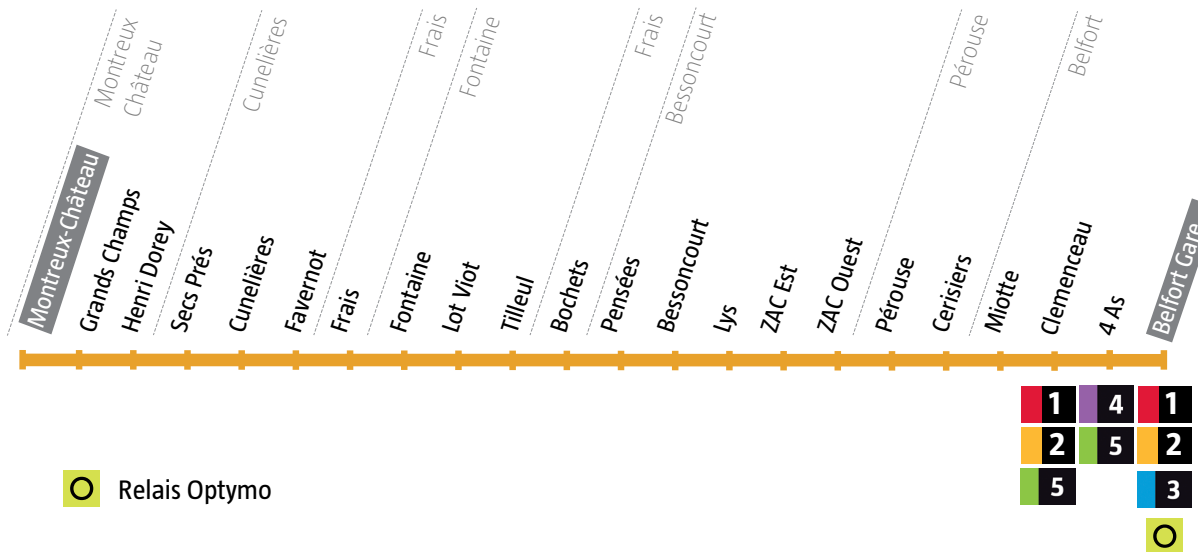

Avant votre déplacement, pensez à vérifier l'info Trafic !

92 Montreux-Château

92 Belfort Gare

De Montreux-Château → Belfort Gare
Dimanche et fêtes

Montreux-Château	Montreux Château	09:00	13:12
Cunelières	Secs Près	09:03	13:15
Fontaine	Lotissement Viot	09:08	13:20
Frais	Frais	09:12	13:24
Bessoncourt	Pensées	09:18	13:30
Pérouse	Pérouse	09:21	13:33
Belfort	Clemenceau	09:32	13:44
Belfort	Gare	09:39	13:51

De Belfort Gare → Montreux-Château
Dimanche et fêtes

Belfort	Gare	12:18	18:00
Belfort	Clemenceau	12:24	18:06
Pérouse	Pérouse	12:35	18:17
Bessoncourt	Pensées	12:38	18:20
Frais	Frais	12:44	18:26
Fontaine	Fontaine	12:47	18:29
Cunelières	Secs Près	12:53	18:35
Montreux-Château	Montreux Château	12:57	18:39