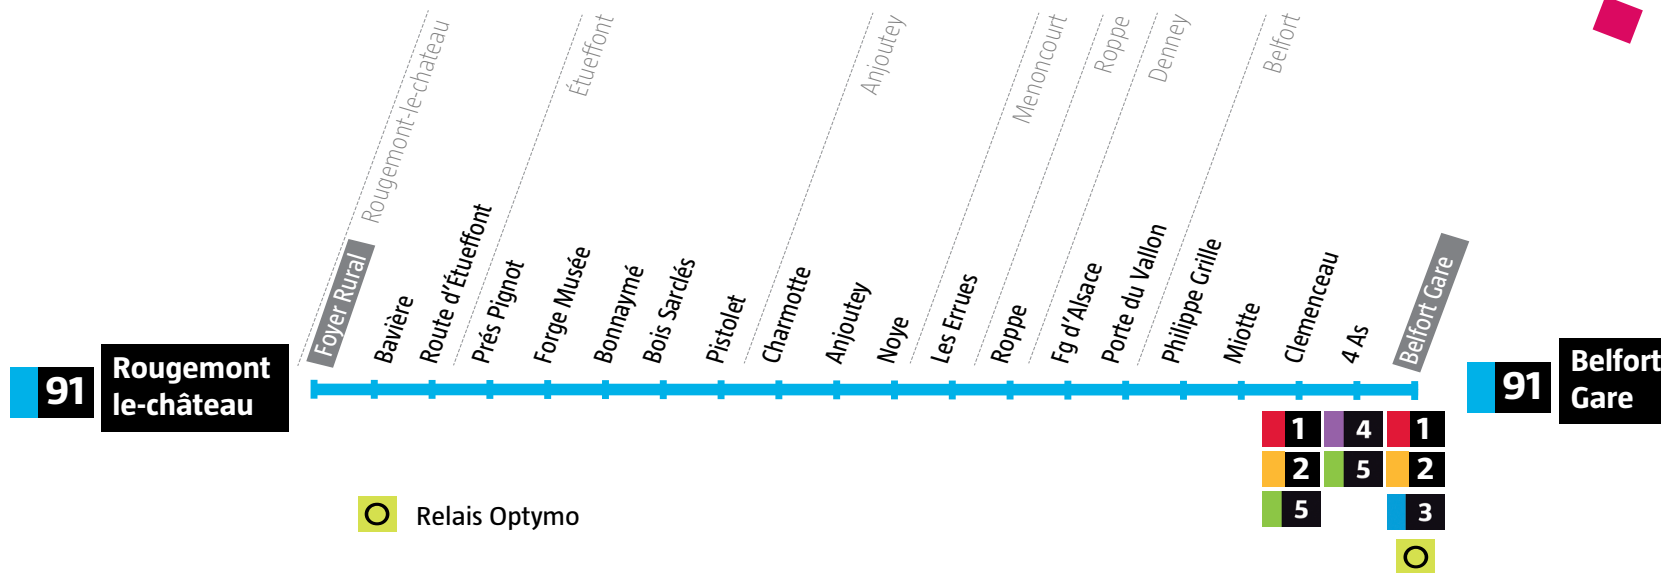

A : départ depuis Anjoutey Pistolet

Avant votre déplacement, pensez à vérifier l'info Trafic!

De Rougemont -le-Château → Belfort Gare
Dimanche et fêtes

Rougemont le Château	Foyer Rural	09:00	13:10
Etueffont	Prés Pignot	09:06	13:16
Anjoutey	Pistolet	09:09	13:19
Menoncourt	Les Errues	09:14	13:24
Roppe	Roppe	09:17	13:27
Denney	Faubourg d'Alsace	09:20	13:30
Belfort	Clemenceau	09:29	13:39
Belfort	Gare	09:35	13:45