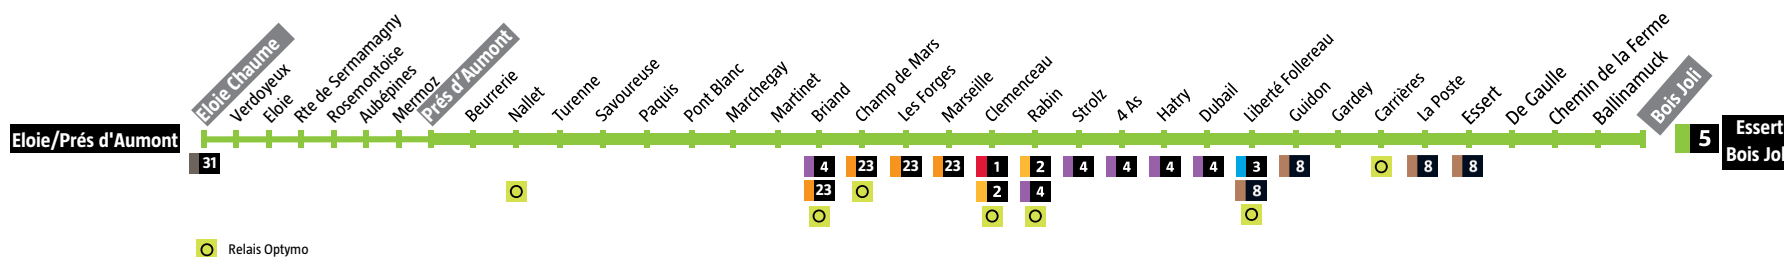

Avant votre déplacement, pensez à vérifier [L'info trafic](#)

D'Eloie/ Prés d'Aumont → Essert - Bois Joli

Lundi à samedi

	Passage régulier											
Eloie Chaume												
Prés D'Aumont	05:53	06:33	06:53	h:13	h:33	h:53	19:13	19:33	19:53	20:23	21:43	
Turenne	05:56	06:36	06:56	h:16	h:36	h:56	19:16	19:36	19:56	20:26	21:46	
Pont Blanc	05:59	06:39	06:59	h:19	h:39	h:59	19:19	19:39	19:59	20:29	21:49	
Martinet	06:01	06:41	07:01	h:21	h:41	h:01	19:21	19:41	20:01	20:31	21:51	
Briand	06:03	06:43	07:03	h:23	h:43	h:03	19:23	19:43	20:03	20:33	21:53	
Les Forges	06:05	06:45	07:05	h:25	h:45	h:05	19:25	19:45	20:05	20:35	21:55	
Marseille	06:06	06:46	07:06	h:26	h:46	h:06	19:26	19:46	20:06	20:36	21:56	
Clemenceau	06:09	06:49	07:09	h:29	h:49	h:09	19:29	19:49	20:09	20:39	21:59	
Rabin	06:10	06:50	07:10	h:30	h:50	h:10	19:30	19:50	20:10	20:40	22:00	
Strolz	06:11	06:51	07:11	h:31	h:51	h:11	19:31	19:51	20:11	20:41	22:01	
4 As	06:13	06:53	07:13	h:33	h:53	h:13	19:33	19:53	20:13	20:43	22:03	
Hatry	06:14	06:54	07:14	h:34	h:54	h:14	19:34	19:54	20:14	20:44	22:04	
Liberté Follereau	06:16	06:56	07:16	h:36	h:56	h:16	19:36	19:56	20:16	20:46	22:06	
Carrières	06:19	06:59	07:19	h:39	h:59	h:19	19:39	19:59	20:19	20:49	22:09	
Essert	06:22	07:02	07:22	h:42	h:02	h:22	19:42	20:02	20:22	20:52	22:12	
Bois Joli	06:26	07:06	07:26	h:46	h:06	h:26	19:46	20:06	20:26	20:56	22:16	