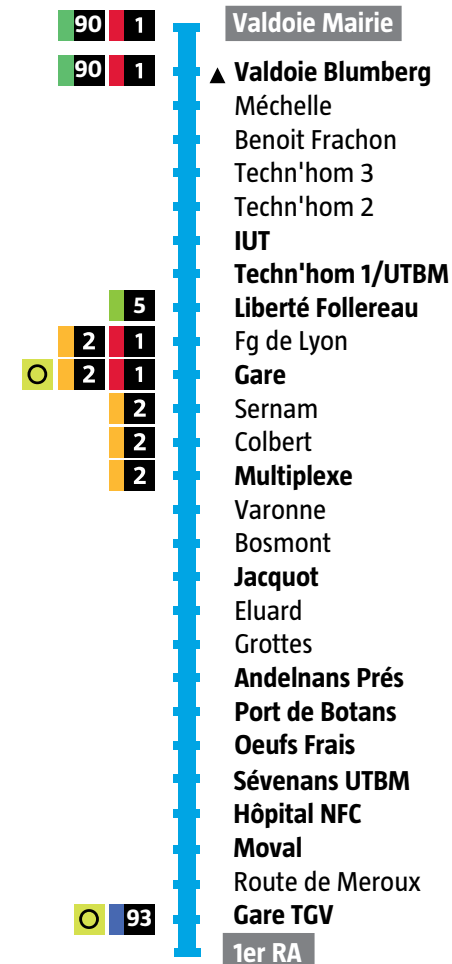

De Gare TGV → Valdoie

Dimanche et fêtes

	Passage régulier à :							
1er RA	06:29	07:29	08:29	h:59	h:29	19:29	20:09 22:09 23:09	
Gare	06:29	07:29	08:29	h:59	h:29	19:29	20:09 22:09 23:09	
Moval	06:32	07:32	08:32	h:02	h:32	19:32	20:12 22:12 23:12	
Hôpital NFC	06:35	07:35	08:35	h:05	h:35	19:35	20:15 22:15 23:15	
Sévenans UTBM	06:40	07:40	08:40	h:10	h:40	19:40	20:20 22:20 23:20	
Oeufs Frais	06:42	07:42	08:42	h:12	h:42	19:42	20:22 22:22 23:22	
Port de Botans	06:44	07:44	08:44	h:14	h:44	19:44	20:24 22:24 23:24	
Andelnans Prés	06:46	07:46	08:46	h:16	h:46	19:46	20:26 22:26 23:26	
Jacquot	06:50	07:50	08:50	h:20	h:50	19:50	20:30 22:30 23:30	
Multiplexe	06:55	07:55	08:55	h:25	h:55	19:55	20:35 22:35 23:35	
Gare	06:58	07:58	08:58	h:28	h:58	19:58	20:38 22:38 23:38	
Liberté Follereau	07:01	08:01	09:01	h:31	h:01	20:01	20:41 22:41 23:41	
Techn'hom 1/UTBM	07:03	08:03	09:03	h:33	h:03	20:03	20:43	
IUT	07:04	08:04	09:04	h:34	h:04	20:04	20:44	
Valdoie Blumberg	07:10	08:10	09:10	h:40	h:10	20:10	20:50	
Valdoie Mairie	07:12	08:12	09:12	h:42	h:12	20:12	20:52	

Dimanche et fêtes

3 Valdoie

! Avant votre déplacement, pensez à vérifier l'info trafic

3 Gare TGV