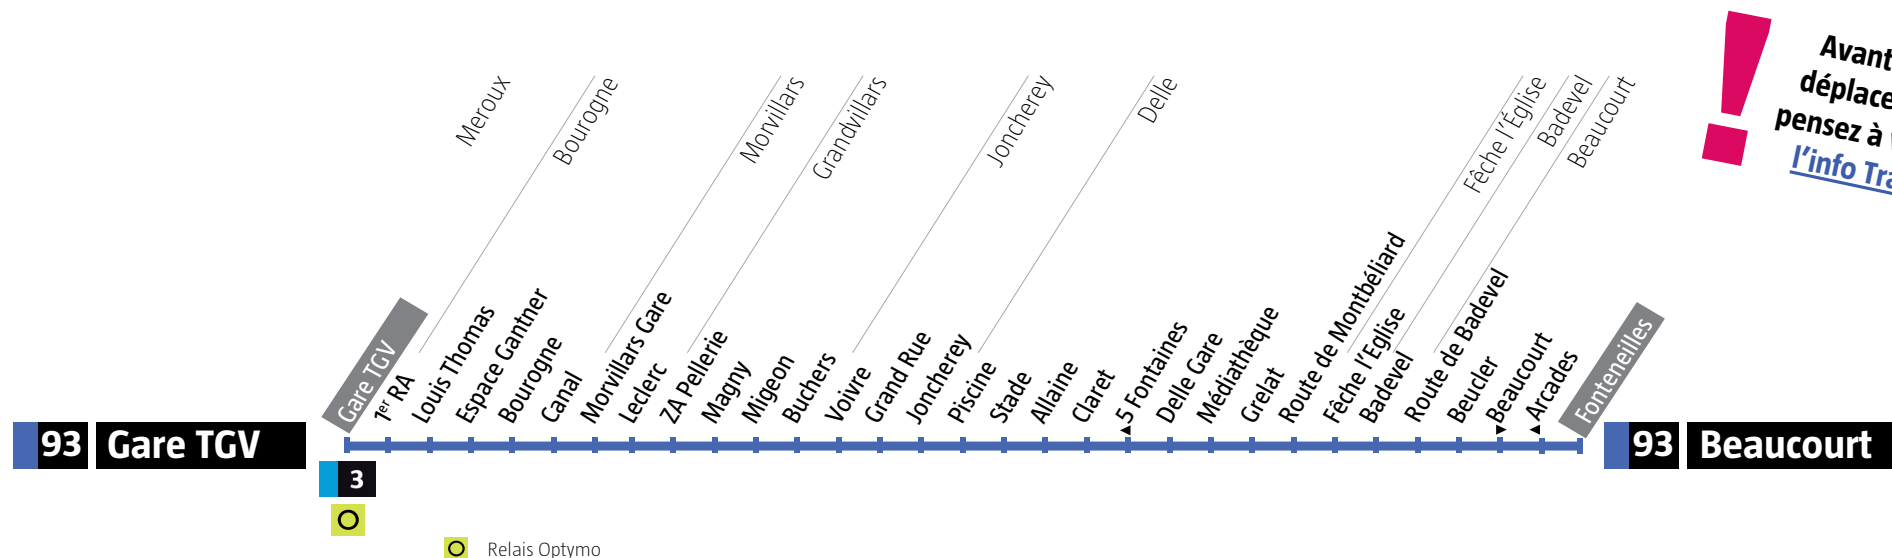

RÉGION  
BOURGOGNE  
FRANCHE  
COMTE

Avant votre déplacement, pensez à vérifier l'info Trafic !

Delle → Meroux Gare TGV  
Lundi à samedi

		Passage régulier		
Delle	Delle Gare	07:00	h:00	19:00
Delle	Claret	07:01	h:01	19:01
Delle	Stade	07:02	h:02	19:02
Joncherey	Joncherey	07:05	h:05	19:05
Grandvillars	Buchers	07:09	h:09	19:09
Morvillars	Leclerc	07:13	h:13	19:13
Bourgogne	Canal	07:16	h:16	19:16
Meroux	Gare TGV	07:22	h:22	19:22

Meroux Gare TGV → Delle  
Lundi à samedi

		Passage régulier		
Meroux	Gare TGV	07:30	h:30	19:30
Bourgogne	Canal	07:35	h:35	19:35
Morvillars	Leclerc	07:38	h:38	19:38
Grandvillars	Bucher	07:43	h:43	19:43
Joncherey	Joncherey	07:47	h:47	19:47
Delle	Stade	07:49	h:49	19:49
Delle	Claret	07:51	h:51	19:51
Delle	Paix	07:53	h:53	19:53
Delle	Delle Gare	08:00	h:00	20:00

De Beaucourt → Delle → Gare TGV  
Dimanche et fêtes

Beaucourt	Fonteneilles	09:18	13:06
Beaucourt	Arcades	09:18	13:06
Badevel	Badevel	09:23	13:11
Fêche-l'Eglise	Fêche-l'église	09:24	13:12
Delle	Route de Montbéliard	09:28	13:16
Delle	Delle Gare	09:30	13:18
Joncherey	Joncherey	09:35	13:23
Grandvillars	Bûcher	09:39	13:27
Morvillars	Leclerc	09:43	13:31
Bourrogne	Canal	09:45	13:33
Meroux	Gare TGV	09:52	13:40

De Gare TGV → Delle → Beaucourt  
Dimanche et fêtes

Meroux	Gare TGV	12:15	18:05
Bourrogne	Canal	12:21	18:11
Morvillars	Leclerc	12:23	18:13
Grandvillars	Bûcher	12:29	18:19
Joncherey	Joncherey	12:33	18:23
Delle	Delle Gare	12:38	18:28
Delle	Route de Montbéliard	12:41	18:31
Fêche-l'Eglise	Fêche-l'église	12:44	18:34
Badevel	Badevel	12:46	18:36
Beaucourt	Beaucourt	12:53	18:43
Beaucourt	Fonteneilles	12:55	18:45