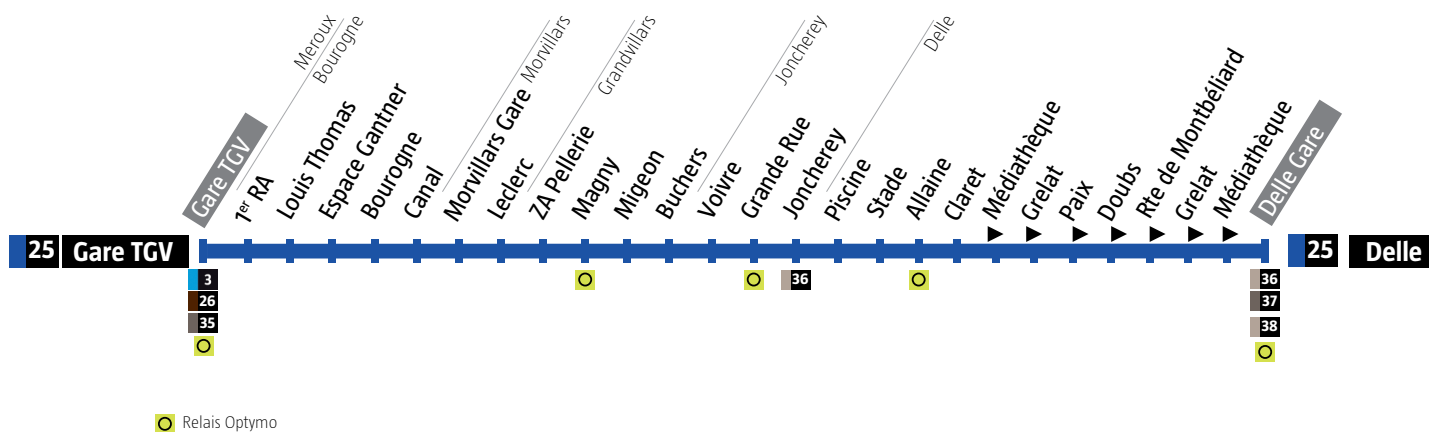

RÉGION  
BOURGOGNE  
FRANCHE  
COMTE

Avant votre déplacement, pensez à vérifier l'info Trafic !

Delle → Meroux Gare TGV  
Lundi à samedi

		Passage régulier		
Delle	Delle Gare	07:00	h:00	19:00
Delle	Claret	07:01	h:01	19:01
Delle	Stade	07:02	h:02	19:02
Joncherey	Joncherey	07:05	h:05	19:05
Grandvillars	Buchers	07:09	h:09	19:09
Morvillars	Leclerc	07:13	h:13	19:13
Bourgogne	Canal	07:16	h:16	19:16
Meroux	Gare TGV	07:22	h:22	19:22

Meroux Gare TGV → Delle  
Lundi à samedi

		Passage régulier		
Meroux	Gare TGV	07:30	h:30	19:30
Bourgogne	Canal	07:35	h:35	19:35
Morvillars	Leclerc	07:38	h:38	19:38
Grandvillars	Bucher	07:43	h:43	19:43
Joncherey	Joncherey	07:47	h:47	19:47
Delle	Stade	07:49	h:49	19:49
Delle	Claret	07:51	h:51	19:51
Delle	Paix	07:53	h:53	19:53
Delle	Delle Gare	08:00	h:00	20:00

De Beaucourt → Delle → Gare TGV  
Dimanche et fêtes

Beaucourt	Fonteneilles	09:18	13:06
Beaucourt	Arcades	09:18	13:06
Badevel	Badevel	09:23	13:11
Fêche-l'Eglise	Fêche-l'église	09:24	13:12
Delle	Route de Montbéliard	09:28	13:16
Delle	Delle Gare	09:30	13:18
Joncherey	Joncherey	09:35	13:23
Grandvillars	Bûcher	09:39	13:27
Morvillars	Leclerc	09:43	13:31
Bourrogne	Canal	09:45	13:33
Meroux	Gare TGV	09:52	13:40

De Gare TGV → Delle → Beaucourt  
Dimanche et fêtes

Meroux	Gare TGV	12:15	18:05
Bourrogne	Canal	12:21	18:11
Morvillars	Leclerc	12:23	18:13
Grandvillars	Bûcher	12:29	18:19
Joncherey	Joncherey	12:33	18:23
Delle	Delle Gare	12:38	18:28
Delle	Route de Montbéliard	12:41	18:31
Fêche-l'Eglise	Fêche-l'église	12:44	18:34
Badevel	Badevel	12:46	18:36
Beaucourt	Beaucourt	12:53	18:43
Beaucourt	Fonteneilles	12:55	18:45