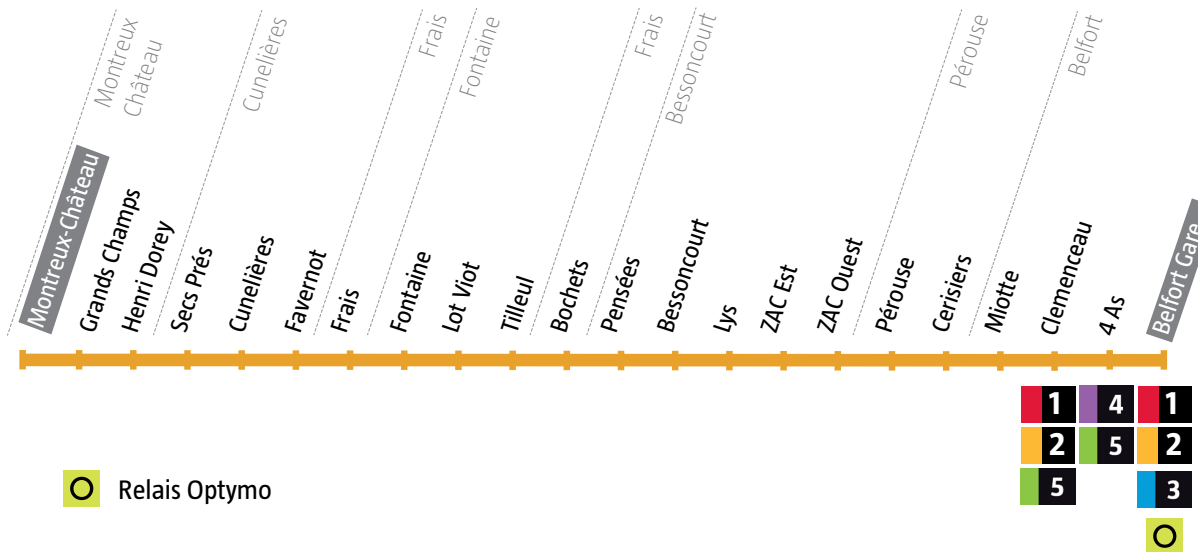

Avant votre déplacement, pensez à vérifier l'info Trafic !

Relais Optymo

De Fontaine → Belfort

Lundi à samedi

		Passage régulier à :		
Fontaine	Aéroparc	06:57	h:57	18:57
Lacollonge	Fahy	07:00	h:04	19:04
Menoncourt	Chalet	07:05	h:09	19:09
Eguenigue	Tramway	07:09	h:12	19:12
Roppe	Rouches	07:12	h:15	19:15
Vétrigne	Devant les Monts	07:15	h:17	19:17
Offemont	Ballon	07:19	h:20	19:20
Offemont	Briand	07:20	h:21	19:21
Belfort	République	07:30	h:30	19:30

! Avant votre déplacement, pensez à vérifier l'info Trafic !

De Belfort → Fontaine

Lundi à samedi

		Passage régulier à :		
Belfort	République	07:15	h:15	19:15
Offemont	Briand	07:22	h:22	19:22
Offemont	Ballon	07:23	h:23	19:23
Vétrigne	Devant les Monts	07:26	h:26	19:26
Roppe	Rouches	07:30	h:30	19:30
Eguenigue	Tramway	07:32	h:32	19:32
Menoncourt	Chalet	07:35	h:35	19:35
Lacollonge	Fahy	07:40	h:40	19:40
Larivière	Sorbier	07:44	h:44	19:44
Fontaine	Aéroparc	07:55	h:55	19:55

Avant votre déplacement, pensez à vérifier l'info Trafic !

92 Montreux-Château

92 Belfort Gare

De Montreux-Château → Belfort Gare
Dimanche et fêtes

Montreux-Château	Montreux Château	09:00	13:12
Cunelières	Secs Près	09:03	13:15
Fontaine	Lotissement Viot	09:08	13:20
Frais	Frais	09:12	13:24
Bessoncourt	Pensées	09:18	13:30
Pérouse	Pérouse	09:21	13:33
Belfort	Clemenceau	09:32	13:44
Belfort	Gare	09:39	13:51

De Belfort Gare → Montreux-Château
Dimanche et fêtes

Belfort	Gare	12:18	18:00
Belfort	Clemenceau	12:24	18:06
Pérouse	Pérouse	12:35	18:17
Bessoncourt	Pensées	12:38	18:20
Frais	Frais	12:44	18:26
Fontaine	Fontaine	12:47	18:29
Cunelières	Secs Près	12:53	18:35
Montreux-Château	Montreux Château	12:57	18:39