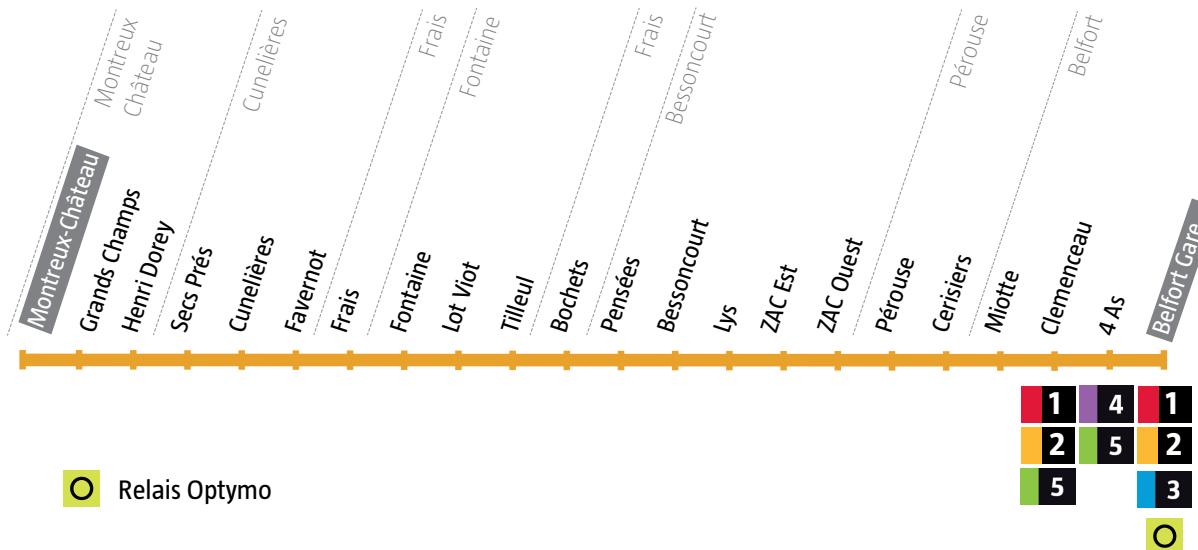

! Avant votre déplacement, pensez à vérifier l'info Trafic !

De Belfort → Fontaine
Lundi à vendredi scolaires

Belfort	République	06:45	07:15	07:45	08:15	08:45	Passage régulier à :	15:45	Passage régulier à :	19:45
Offemont	Briand	06:51	07:21	07:51	08:21	08:51	h:51	15:51	h:21	19:51
Offemont	Ballon	06:53	07:23	07:53	08:23	08:53	h:53	15:53	h:23	19:53
Vétrigne	Devant les Monts	06:58	07:28	07:58	08:28	08:58	h:58	15:58	h:28	19:58
Roppe	Rouches	07:01	07:31	08:01	08:31	09:01	h:01	16:01	h:31	20:01
Eguenigue	Tramway	07:02	07:32	08:02	08:32	09:02	h:02	16:02	h:32	20:02
Menoncourt	Chalet	07:07	07:37	08:07	08:37	09:07	h:07	16:07	h:37	20:07
Lacollonge	Fahy	07:10	07:40	08:10	08:40	09:10	h:10	16:10	h:40	20:10
Larivière	Sorbier	07:14	07:44	08:14	08:44	09:14	h:14	16:14	h:44	20:14
Fontaine	Aéroport	07:20	07:50	08:20	08:50	09:20	h:20	16:20	h:50	20:20

! Avant votre déplacement, pensez à vérifier l'info Trafic !

De Belfort → Fontaine
samedi et vacances scolaires

Passage régulier à :

Belfort	République	07:15	h:15	19:15
Offemont	Briand	07:21	h:21	19:21
Offemont	Ballon	07:23	h:23	19:23
Vétrigne	Devant les Monts	07:28	h:28	19:28
Roppe	Rouches	07:31	h:31	19:31
Eguenigue	Tramway	07:32	h:32	19:32
Menoncourt	Chalet	07:37	h:37	19:37
Lacollonge	Fahy	07:40	h:40	19:40
Larivière	Sorbier	07:44	h:44	19:44
Fontaine	Aéroparc	07:50	h:50	19:50

Avant votre déplacement, pensez à vérifier l'info Trafic !

92 Montreux-Château

92 Belfort Gare

De Montreux-Château → Belfort Gare
Dimanche et fêtes

Montreux-Château	Montreux Château	09:00	13:12
Cunelières	Secs Près	09:03	13:15
Fontaine	Lotissement Viot	09:08	13:20
Frais	Frais	09:12	13:24
Bessoncourt	Pensées	09:18	13:30
Pérouse	Pérouse	09:21	13:33
Belfort	Clemenceau	09:32	13:44
Belfort	Gare	09:39	13:51