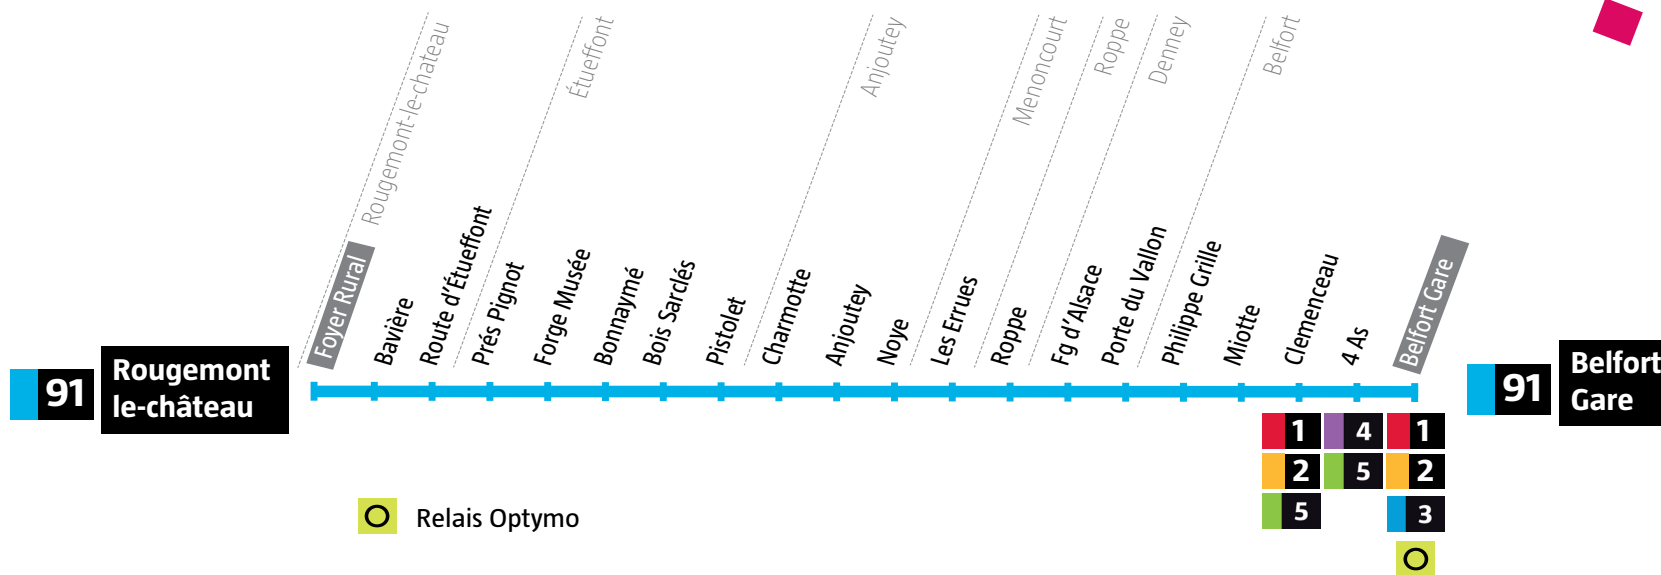

A : départ depuis Anjoutey Pistolet

Avant votre déplacement, pensez à vérifier l'info Trafic!

De Rougemont -le-Château → Belfort Gare
Dimanche et fêtes

Rougemont le Château	Foyer Rural	09:00	13:10
Etueffont	Prés Pignot	09:06	13:16
Anjoutey	Pistolet	09:09	13:19
Menoncourt	Les Errues	09:14	13:24
Roppe	Roppe	09:17	13:27
Denney	Faubourg d'Alsace	09:20	13:30
Belfort	Clemenceau	09:29	13:39
Belfort	Gare	09:35	13:45