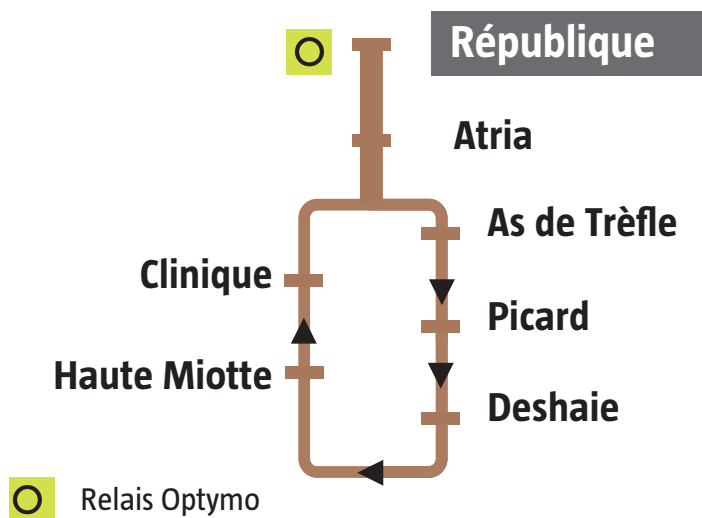

9 République <=> Miotte

Belfort République → Quartier Miotte → Belfort République
Lundi à samedi

Belfort	République	08:40	09:40	10:40	11:40	13:40	14:40	15:40	17:40	18:40
Belfort	Atria	08:41	09:41	10:41	11:41	13:41	14:41	15:41	17:41	18:41
Quartier Miotte	As de Trèfle	08:43	09:43	10:43	11:43	13:43	14:43	15:43	17:43	18:43
Quartier Miotte	Picard	08:44	09:44	10:44	11:44	13:44	14:44	15:44	17:44	18:44
Quartier Miotte	Deshaie	08:45	09:45	10:45	11:45	13:45	14:45	15:45	17:45	18:45
Quartier Miotte	Haute Miotte	08:46	09:46	10:46	11:46	13:46	14:46	15:46	17:46	18:46
Quartier Miotte	Clinique	08:47	09:47	10:47	11:47	13:47	14:47	15:47	17:47	18:47
Belfort	Atria	08:53	09:53	10:53	11:53	13:53	14:53	15:53	17:53	18:53
Belfort	République	08:55	09:55	10:55	11:55	13:55	14:55	15:55	17:55	18:55