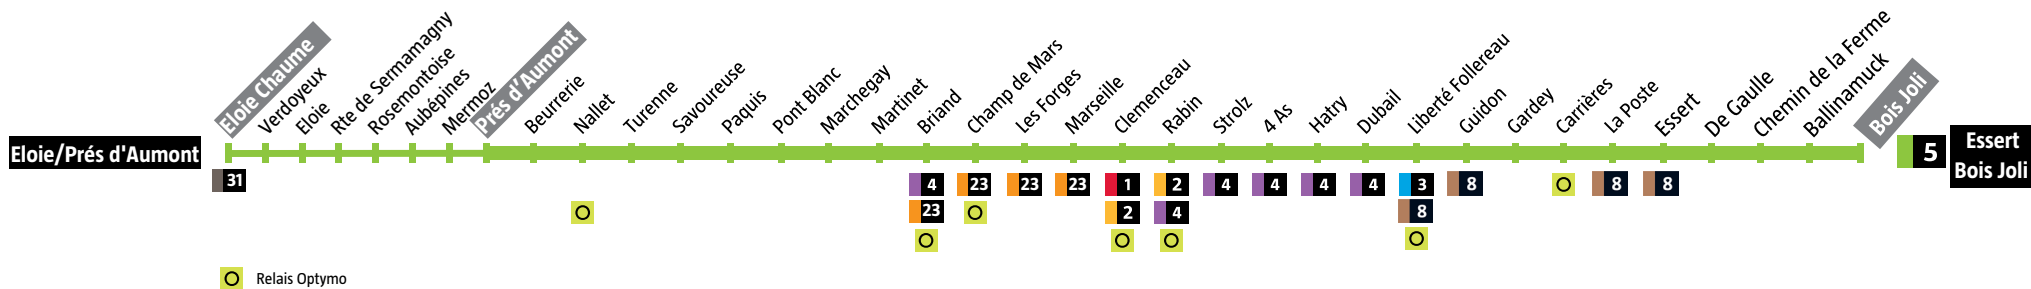

Avant votre déplacement, pensez à vérifier l'info trafic !

D'Eloie/Prés d'Aumont → Essert-Bois Joli

Du lundi au vendredi

Passage régulier

Eloie Chaume															
Prés D'Aumont	05:54	06:26	h:46	h:56	h:11	h:31	18:25							19:45	
Turenne	05:57	06:29	h:49	h:59	h:14	h:34	18:31	18:47	18:56	19:21	19:33	19:51	20:20	21:40	
Pont Blanc	06:00	06:32	h:52	h:02	h:17	h:37	18:37	18:53	19:02	19:27	19:39	19:57	20:26	21:46	
Martinet	06:02	06:34	h:54	h:04	h:19	h:39	18:39	18:55	19:04	19:29	19:41	19:59	20:28	21:48	
Briand	06:04	06:36	h:56	h:06	h:21	h:41	18:41	18:57	19:06	19:31	19:43	20:01	20:30	21:50	
Les Forges	06:06	06:38	h:58	h:08	h:23	h:43	18:43	18:59	19:08	19:33	19:45	20:03	20:32	21:52	
Marseille	06:07	06:39	h:59	h:09	h:24	h:44	18:44	19:00	19:09	19:34	19:46	20:04	20:33	21:53	
Clemenceau	06:10	06:42	h:02	h:12	h:27	h:47	18:47	19:03	19:12	19:37	19:49	20:07	20:36	21:56	
Rabin	06:11	06:43	h:03	h:13	h:28	h:48	18:48	19:04	19:13	19:38	19:50	20:08	20:37	21:57	
Strolz	06:12	06:44	h:04	h:14	h:29	h:49	18:49	19:05	19:14	19:39	19:51	20:09	20:38	21:58	
4 As	06:14	06:46	h:06	h:16	h:31	h:51	18:51	19:07	19:16	19:41	19:53	20:11	20:40	22:00	
Hatry	06:15	06:47	h:07	h:17	h:32	h:52	18:52	19:08	19:17	19:42	19:54	20:12	20:41	22:01	
Liberté Follereau	06:17	06:49	h:09	h:19	h:34	h:54	18:54	19:10	19:19	19:44	19:56	20:14	20:43	22:03	
Carrières	06:20	06:52	h:12	h:22	h:37	h:57	18:57	19:13	19:22	19:47	19:59	20:17	20:46	22:06	
Essert	06:23	06:55	h:15	h:25	h:40	h:00	19:00	19:16	19:25	19:50	20:02	20:20	20:49	22:09	
Bois Joli	06:31	07:03	h:23	h:33	h:48	h:08	19:08	19:24	19:33	19:58	20:10	20:28	20:57	22:17	