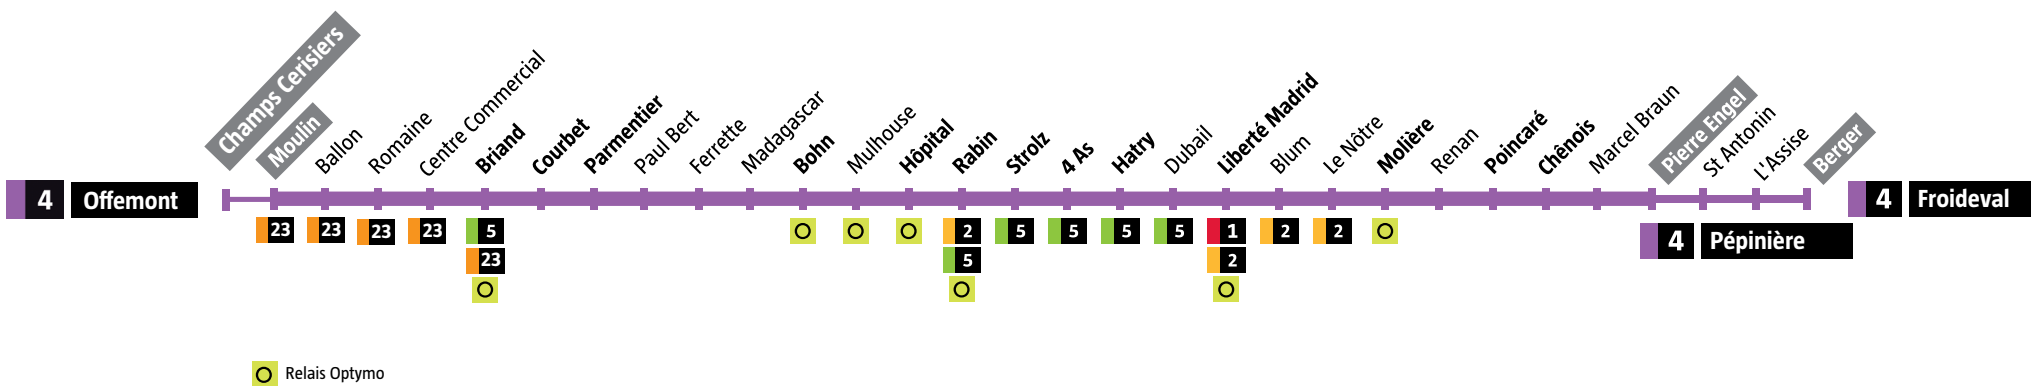

Avant votre déplacement, pensez à vérifier l'info trafic !