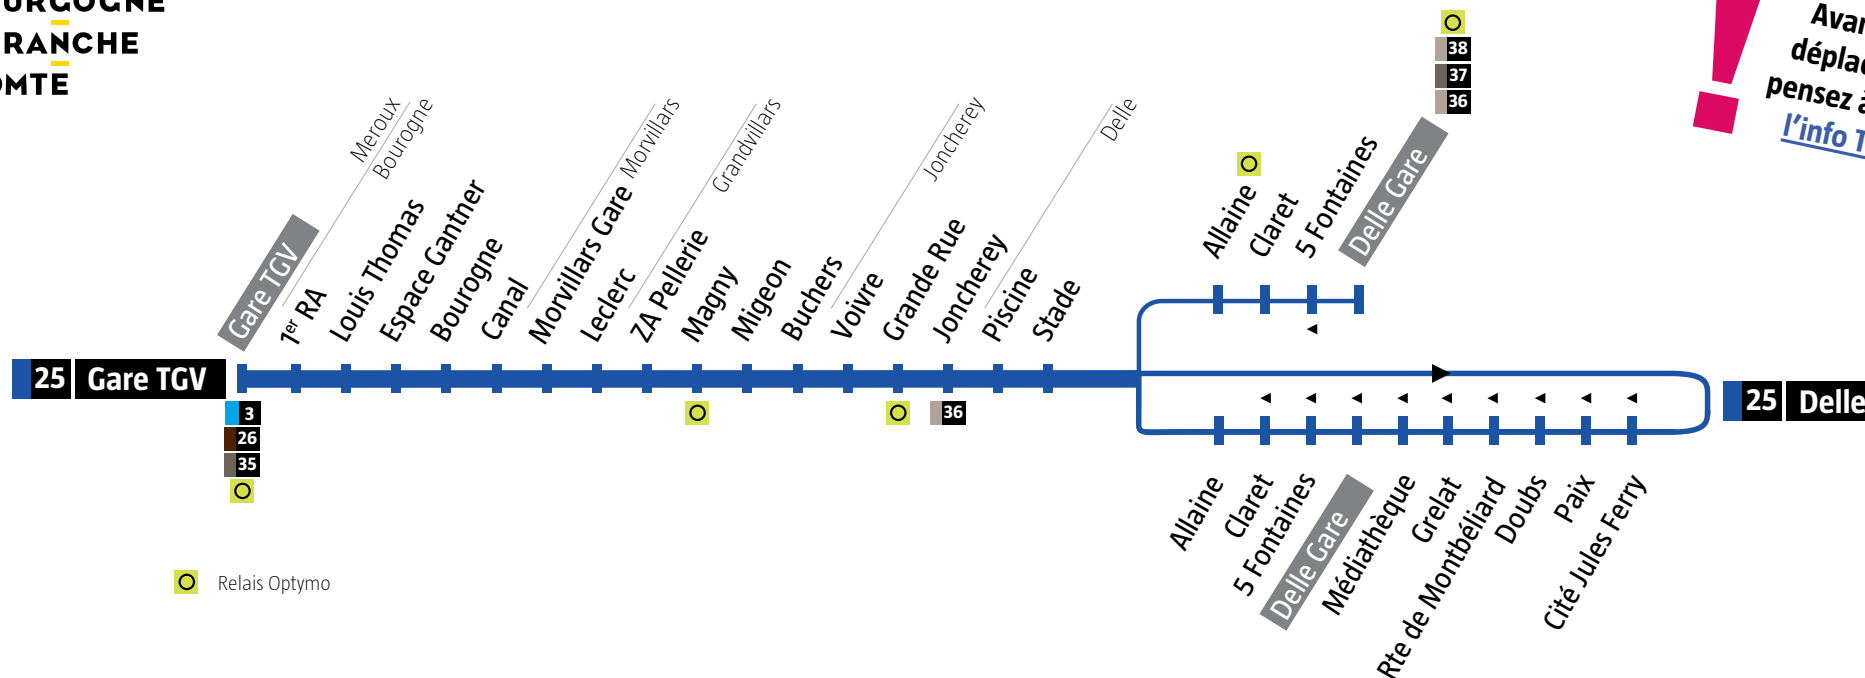

RÉGION  
BOURGOGNE  
FRANCHE  
COMTE

Avant votre déplacement, pensez à vérifier l'info Trafic!

Delle → Meroux Gare TGV  
Lundi à samedi

		Passage régulier		
Delle	Delle Gare	07:00	h:00	19:00
Joncherey	Joncherey	07:05	h:05	19:05
Grandvillars	Bûcher	07:09	h:09	19:09
Morvillars	Leclerc	07:13	h:13	19:13
Bourgogne	Canal	07:16	h:16	19:16
Meroux	Gare TGV	07:22	h:22	19:22

Meroux Gare TGV → Delle  
Lundi à samedi

		Passage régulier		
Meroux	Gare TGV	07:30	h:30	19:30
Bourgogne	Canal	07:35	h:35	19:35
Morvillars	Leclerc	07:38	h:38	19:38
Grandvillars	Bûcher	07:43	h:43	19:43
Joncherey	Joncherey	07:47	h:47	19:47
Delle	Delle Gare	07:53	h:53	19:53

De Beaucourt → Delle → Gare TGV  
Dimanche et fêtes

Beaucourt	Fonteneilles	09:18	13:06
Beaucourt	Arcades	09:18	13:06
Badevel	Badevel	09:23	13:11
Fêche-l'Eglise	Fêche-l'église	09:24	13:12
Delle	Route de Montbéliard	09:28	13:16
Delle	Delle Gare	09:30	13:18
Joncherey	Joncherey	09:35	13:23
Grandvillars	Bûcher	09:39	13:27
Morvillars	Leclerc	09:43	13:31
Bourogne	Canal	09:45	13:33
Meroux	Gare TGV	09:52	13:40

De Gare TGV → Delle → Beaucourt  
Dimanche et fêtes

Meroux	Gare TGV	12:15	18:05
Bourogne	Canal	12:21	18:11
Morvillars	Leclerc	12:23	18:13
Grandvillars	Bûcher	12:29	18:19
Joncherey	Joncherey	12:33	18:23
Delle	Delle Gare	12:38	18:28
Delle	Route de Montbéliard	12:41	18:31
Fêche-l'Eglise	Fêche-l'église	12:44	18:34
Badevel	Badevel	12:46	18:36
Beaucourt	Beaucourt	12:53	18:43
Beaucourt	Fonteneilles	12:55	18:45