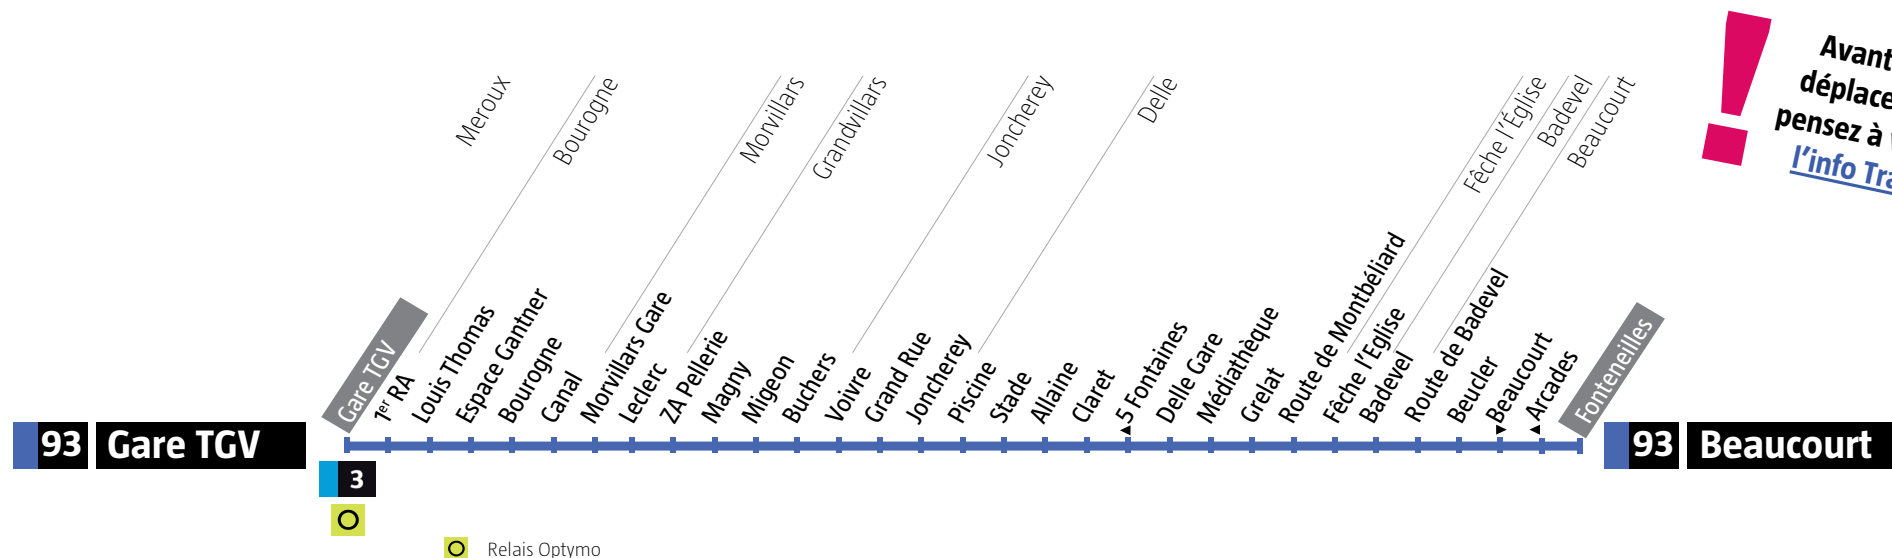

RÉGION  
BOURGOGNE  
FRANCHE  
COMTE

Avant votre déplacement, pensez à vérifier l'info Trafic!

Delle → Meroux Gare TGV  
Lundi à samedi

		Passage régulier		
Delle	Delle Gare	07:00	h:00	19:00
Joncherey	Joncherey	07:05	h:05	19:05
Grandvillars	Bûcher	07:09	h:09	19:09
Morvillars	Leclerc	07:13	h:13	19:13
Bourgogne	Canal	07:16	h:16	19:16
Meroux	Gare TGV	07:22	h:22	19:22

Meroux Gare TGV → Delle  
Lundi à samedi

		Passage régulier		
Meroux	Gare TGV	07:30	h:30	19:30
Bourgogne	Canal	07:35	h:35	19:35
Morvillars	Leclerc	07:38	h:38	19:38
Grandvillars	Bûcher	07:43	h:43	19:43
Joncherey	Joncherey	07:47	h:47	19:47
Delle	Delle Gare	07:53	h:53	19:53

De Beaucourt → Delle → Gare TGV  
Dimanche et fêtes

Beaucourt	Fonteneilles	09:18	13:06
Beaucourt	Arcades	09:18	13:06
Badevel	Badevel	09:23	13:11
Fêche-l'Eglise	Fêche-l'église	09:24	13:12
Delle	Route de Montbéliard	09:28	13:16
Delle	Delle Gare	09:30	13:18
Joncherey	Joncherey	09:35	13:23
Grandvillars	Bûcher	09:39	13:27
Morvillars	Leclerc	09:43	13:31
Bourogne	Canal	09:45	13:33
Meroux	Gare TGV	09:52	13:40

De Gare TGV → Delle → Beaucourt  
Dimanche et fêtes

Meroux	Gare TGV	12:15	18:05
Bourogne	Canal	12:21	18:11
Morvillars	Leclerc	12:23	18:13
Grandvillars	Bûcher	12:29	18:19
Joncherey	Joncherey	12:33	18:23
Delle	Delle Gare	12:38	18:28
Delle	Route de Montbéliard	12:41	18:31
Fêche-l'Eglise	Fêche-l'église	12:44	18:34
Badevel	Badevel	12:46	18:36
Beaucourt	Beaucourt	12:53	18:43
Beaucourt	Fonteneilles	12:55	18:45