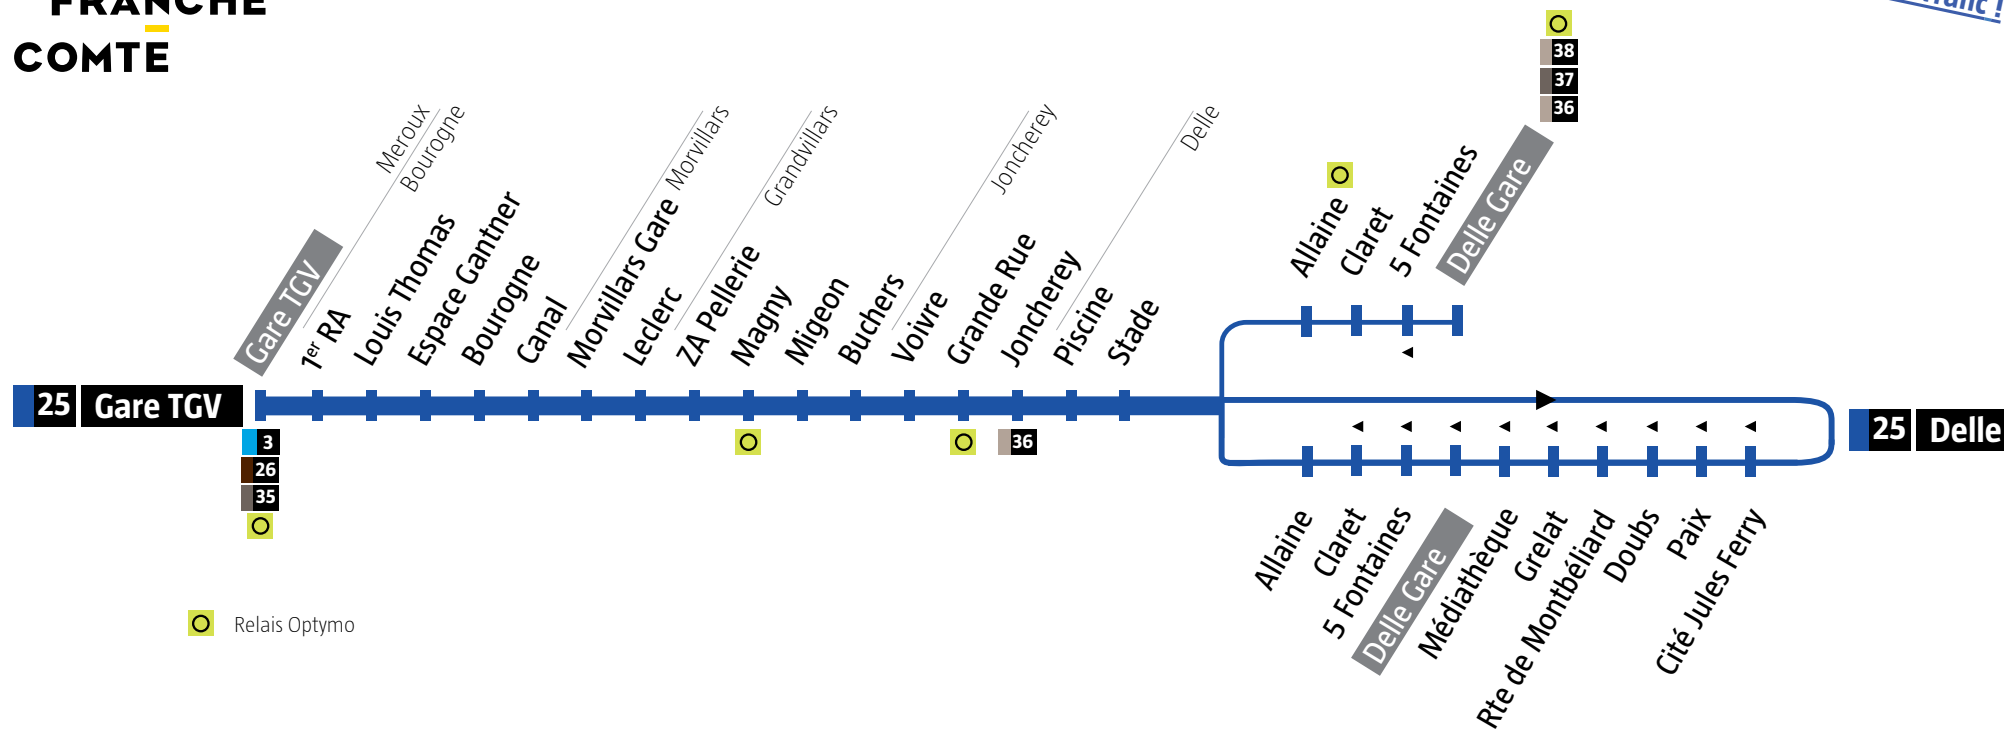

REGION  
BOURGOGNE  
FRANCHE  
COMTE

Avant votre déplacement, pensez à vérifier [l'info Trafic !](#)

Delle → Meroux Gare TGV

Lundi à vendredi scolaires

									Passage régulier		Passage régulier			
Delle	Cité Jules Ferry	06:48	07:48	08:48	h:48	15:48	h:48							
Delle	Delle Gare	05:29	06:29	06:57	07:29	07:57	08:29	08:57	h:57	15:57	16:29	h:57	h:29	19:29
Joncherey	Joncherey	05:34	06:34	07:04	07:34	08:04	08:34	09:04	h:04	16:04	16:34	h:04	h:34	19:34
Grandvillars	Bûcher	05:38	06:38	07:08	07:38	08:08	08:38	09:08	h:08	16:08	16:38	h:08	h:38	19:38
Morvillars	Leclerc	05:42	06:42	07:12	07:42	08:12	08:42	09:12	h:12	16:12	16:42	h:12	h:42	19:42
Bourogne	Canal	05:45	06:45	07:14	07:45	08:14	08:45	09:14	h:14	16:14	16:45	h:14	h:45	19:45
Meroux	Gare TGV	05:51	06:51	07:20	07:51	08:20	08:51	09:20	h:20	16:20	16:51	h:20	h:51	19:51

Avant votre déplacement, pensez à vérifier l'info Trafic !

Meroux Gare TGV → Delle

Lundi à vendredi scolaires

							Passage régulier		Passage régulier				
Meroux	Gare TGV	07:06	07:26	08:06	08:26	h:26	15:26	16:06	h:26	h:06	20:06		
Bourogne	Canal	07:11	07:31	08:11	08:31	h:31	15:31	16:11	h:31	h:11	20:11		
Morvillars	Leclerc	07:14	07:34	08:14	08:34	h:34	15:34	16:14	h:34	h:14	20:14		
Grandvillars	Bûcher	07:19	07:39	08:19	08:39	h:39	15:39	16:19	h:39	h:19	20:19		
Joncherey	Joncherey	07:23	07:43	08:23	08:43	h:43	15:43	16:23	h:43	h:23	20:23		
Delle	Cité Jules Ferry	07:48	08:48	h:48	15:48	h:48							
Delle	Delle Gare	07:29	07:57	08:29	08:57	h:57	15:57	16:29	h:57	h:29	20:29		

Delle → Meroux Gare TGV

Samedi et vacances scolaires

		Passage régulier		
Delle	Delle Gare	07:00	h:00	19:00
Joncherey	Joncherey	07:05	h:05	19:05
Grandvillars	Bûcher	07:09	h:09	19:09
Morvillars	Leclerc	07:13	h:13	19:13
Bourogne	Canal	07:16	h:16	19:16
Meroux	Gare TGV	07:22	h:22	19:22