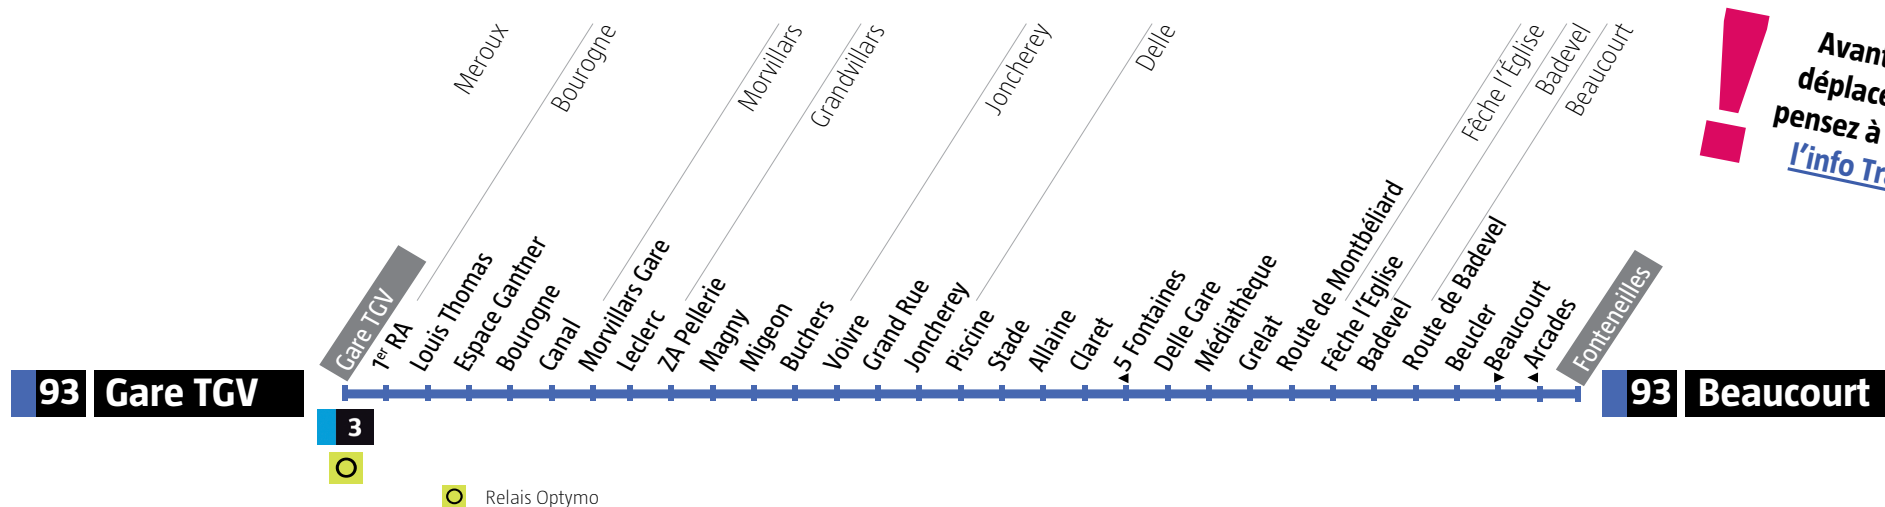

Avant votre déplacement, pensez à vérifier l'info Trafic !

Meroux Gare TGV → Delle

Lundi à vendredi scolaires

							Passage régulier		Passage régulier				
Meroux	Gare TGV	07:06	07:26	08:06	08:26	h:26	15:26	16:06	h:26	h:06	20:06		
Bourogne	Canal	07:11	07:31	08:11	08:31	h:31	15:31	16:11	h:31	h:11	20:11		
Morvillars	Leclerc	07:14	07:34	08:14	08:34	h:34	15:34	16:14	h:34	h:14	20:14		
Grandvillars	Bûcher	07:19	07:39	08:19	08:39	h:39	15:39	16:19	h:39	h:19	20:19		
Joncherey	Joncherey	07:23	07:43	08:23	08:43	h:43	15:43	16:23	h:43	h:23	20:23		
Delle	Cité Jules Ferry	07:48	08:48	h:48	15:48	h:48							
Delle	Delle Gare	07:29	07:57	08:29	08:57	h:57	15:57	16:29	h:57	h:29	20:29		

Delle → Meroux Gare TGV

Samedi et vacances scolaires

		Passage régulier		
Delle	Delle Gare	07:00	h:00	19:00
Joncherey	Joncherey	07:05	h:05	19:05
Grandvillars	Bûcher	07:09	h:09	19:09
Morvillars	Leclerc	07:13	h:13	19:13
Bourogne	Canal	07:16	h:16	19:16
Meroux	Gare TGV	07:22	h:22	19:22

Meroux Gare TGV → Delle

Samedi et vacances scolaires

		Passage régulier		
Meroux	Gare TGV	07:30	h:30	19:30
Bourogne	Canal	07:35	h:35	19:35
Morvillars	Leclerc	07:38	h:38	19:38
Grandvillars	Bûcher	07:43	h:43	19:43
Joncherey	Joncherey	07:47	h:47	19:47
Delle	Delle Gare	07:53	h:53	19:53