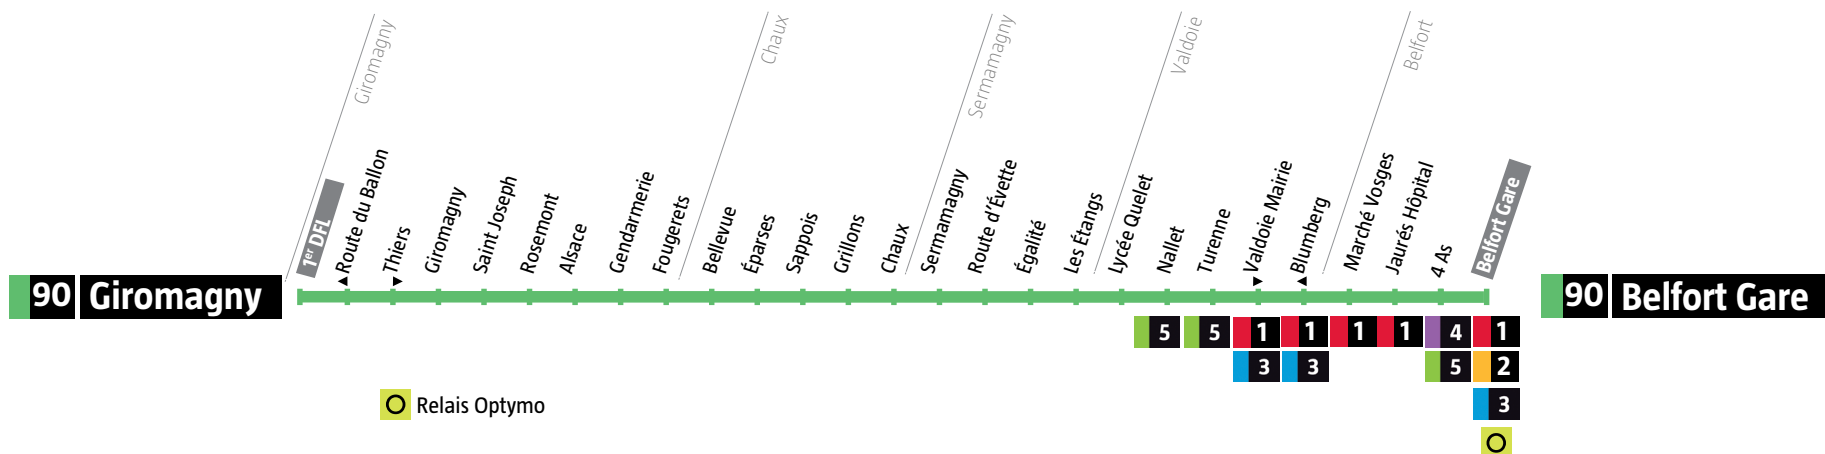

De Valdoie → Giromagny/Lepuix

Lundi à vendredi scolaires

									Passage régulier à :							
Valdoie	Valdoie Blumberg	06:50	07:20	07:50	08:20	08:50	09:20	h:20	15:20	15:50	16:20	16:50	17:20	17:50	18:20	19:20
Valdoie	Lycée Quelet	06:53	07:23	07:53	08:23	08:53	09:23	h:23	15:23	15:53	16:23	16:53	17:23	17:53	18:23	19:23
Sermamagny	Sermamagny	06:59	07:29	07:59	08:29	08:59	09:29	h:29	15:29	15:59	16:29	16:59	17:29	17:59	18:29	19:29
Chaux	Bellevue	07:07	07:37	08:07	08:37	09:07	09:37	h:37	15:37	16:07	16:37	17:07	17:37	18:07	18:37	19:37
Giromagny	Fougerets	07:08	07:38	08:08	08:38	09:08	09:38	h:38	15:38	16:08	16:38	17:08	17:38	18:08	18:38	19:38
Giromagny	Rosemont	07:13	07:42	08:13	08:42	09:13	09:42	h:42	15:42	16:13	16:42	17:13	17:42	18:13	18:42	19:42
Giromagny	1 ^{re} DFL	07:18	07:46	08:18	08:46	09:18	09:46	h:46	15:46	16:18	16:46	17:18	17:46	18:18	18:46	19:46
Lepuix	Lepuix	07:49	08:49	09:49	h:49	15:49	16:49	17:49	18:49	19:49						

! Avant votre déplacement, pensez à vérifier l'info Trafic !

De Lepuix/Giromagny → Valdoie

Samedi et vacances scolaires

Passage régulier à

Lepuix	Lepuix	06:49	h:49	18:49
Giromagny	1 ^{re} DFL	06:51	h:51	18:51
Giromagny	Rosemont	06:56	h:56	18:56
Giromagny	Fougerets	07:00	h:00	19:00
Chaux	Bellevue	07:02	h:02	19:02
Sermamagny	Sermamagny	07:10	h:10	19:10
Valdoie	Lycée Quelet	07:16	h:16	19:16
Valdoie	Blumberg	07:20	h:20	19:20

Avant votre déplacement, pensez à vérifier [l'info Trafic!](#)

De Valdoie → Giromagny/Lepuix

Samedi et vacances scolaires

Passage régulier à

Valdoie	Valdoie Blumberg	07:20	h:20	19:20
Valdoie	Lycée Quelet	07:23	h:23	19:23
Sermamagny	Sermamagny	07:29	h:29	19:29
Chaux	Bellevue	07:37	h:37	19:37
Giromagny	Fougerets	07:38	h:38	19:38
Giromagny	Rosemont	07:42	h:42	19:42
Giromagny	1 ^{re} DFL	07:46	h:46	19:46
Lepuix	Lepuix	07:49	h:49	19:49