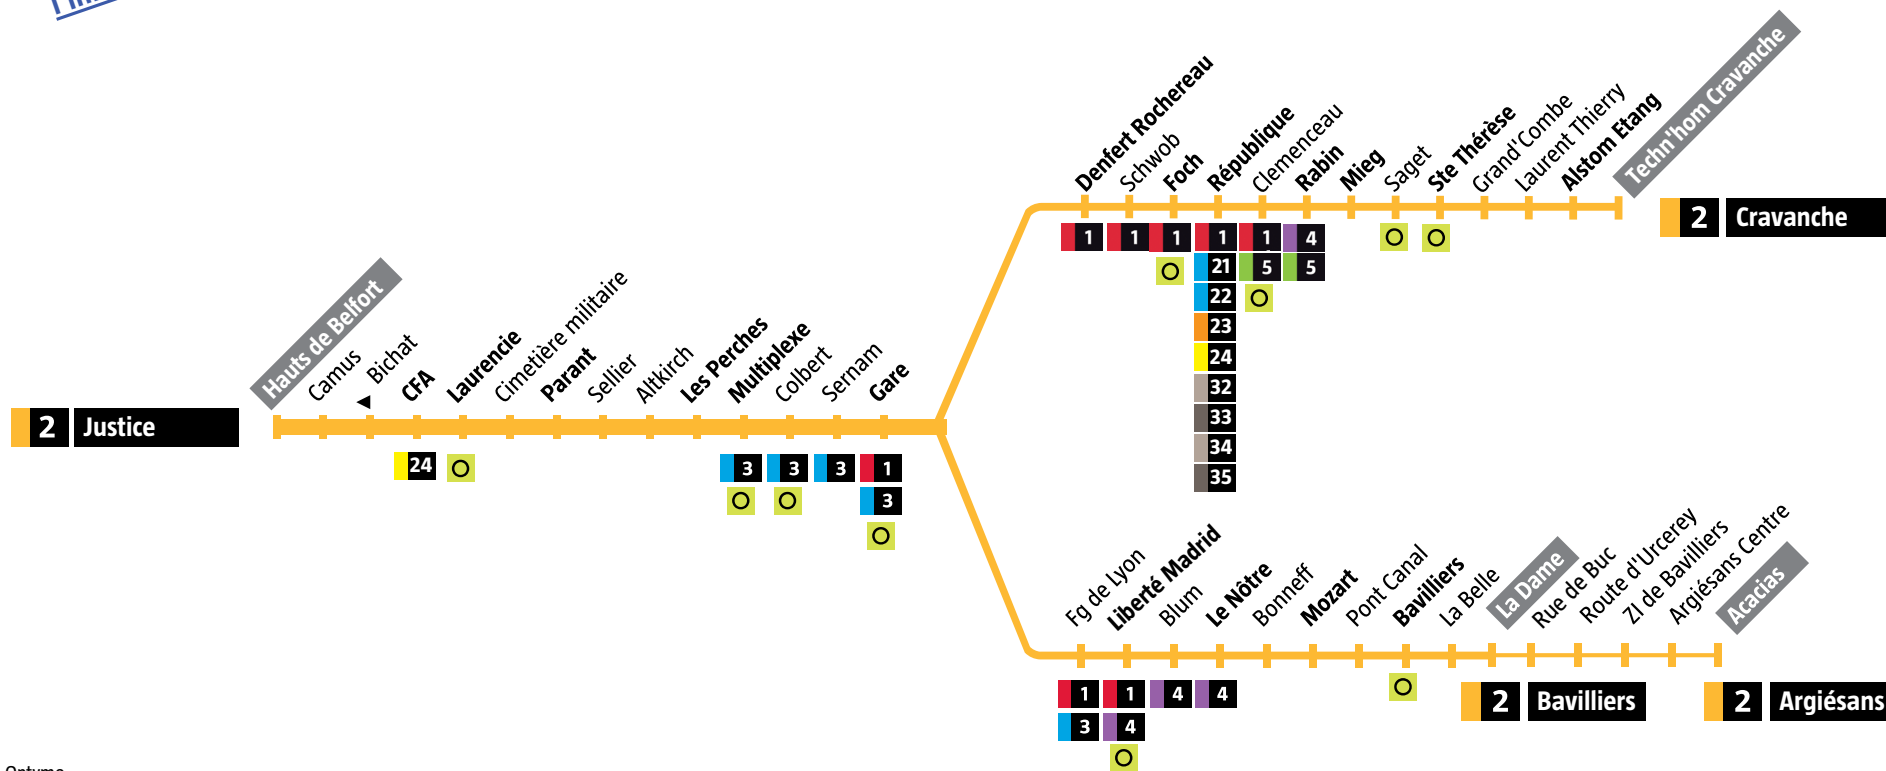

Avant votre déplacement, pensez à vérifier l'info trafic !

De Justice → Bavilliers

Du lundi au vendredi

	Passage régulier à :																			
Hauts de Belfort	06:08	06:25	06:39	06:53	07:07	h:21	h:35	h:53	h:07	18:07	18:22	18:48	19:15	19:43	20:13	20:43	21:23	21:58	22:18	22:53
CFA	06:09	06:26	06:40	06:54	07:08	h:22	h:36	h:54	h:08	18:08	18:23	18:49	19:16	19:44	20:14	20:44	21:24	21:59	22:19	22:54
Laurencie	06:11	06:28	06:42	06:56	07:10	h:24	h:38	h:56	h:10	18:10	18:25	18:51	19:18	19:46	20:16	20:46	21:26	22:01	22:21	22:56
Parant	06:12	06:29	06:43	06:57	07:11	h:25	h:39	h:57	h:11	18:11	18:26	18:52	19:19	19:47	20:17	20:47	21:27	22:02	22:22	22:57
Les Perches	06:15	06:32	06:46	07:00	07:14	h:28	h:42	h:00	h:14	18:14	18:29	18:55	19:22	19:50	20:20	20:50	21:30	22:05	22:25	23:00
Multiplexe	06:17	06:34	06:48	07:02	07:16	h:30	h:44	h:02	h:16	18:16	18:31	18:57	19:24	19:52	20:22	20:52	21:32	22:07	22:27	23:02
Gare	06:20	06:37	06:51	07:05	07:19	h:33	h:47	h:05	h:19	18:19	18:34	19:00	19:27	19:55	20:25	20:55	21:35	22:10	22:30	23:05
Liberté Madrid	06:23	06:40	06:54	07:08	07:22	h:36	h:50	h:08	h:22	18:22	18:37	19:03	19:30	19:58	20:28	20:58	21:38	22:13	22:33	23:08
Le Nôtre	06:25	06:42	06:56	07:10	07:24	h:38	h:52	h:10	h:24	18:24	18:39	19:05	19:32	20:00	20:30	21:00	21:40	22:15	22:35	23:10
Mozart	06:28	06:45	06:59	07:13	07:27	h:41	h:55	h:13	h:27	18:27	18:42	19:08	19:35	20:03	20:33	21:03	21:43	22:18	22:38	23:13
Bavilliers	06:30	06:47	07:01	07:15	07:29	h:43	h:57	h:15	h:29	18:29	18:44	19:10	19:37	20:05	20:35	21:05	21:45	22:20	22:40	23:15
La Dame *	06:33	06:50	07:04		07:32	h:46*	h:00*	h:18*	h:32*		18:47	19:13	19:40	20:08	20:38	21:08	21:48	22:23	22:43	23:18

* : A raison de 7 trajets par jour le bus prolonge à Argiésans (voir le tableau ci-dessous). Dans ce cas les arrêts La Belle et La Dame ne sont pas desservis.

De Justice → Argiésans

Du lundi au vendredi